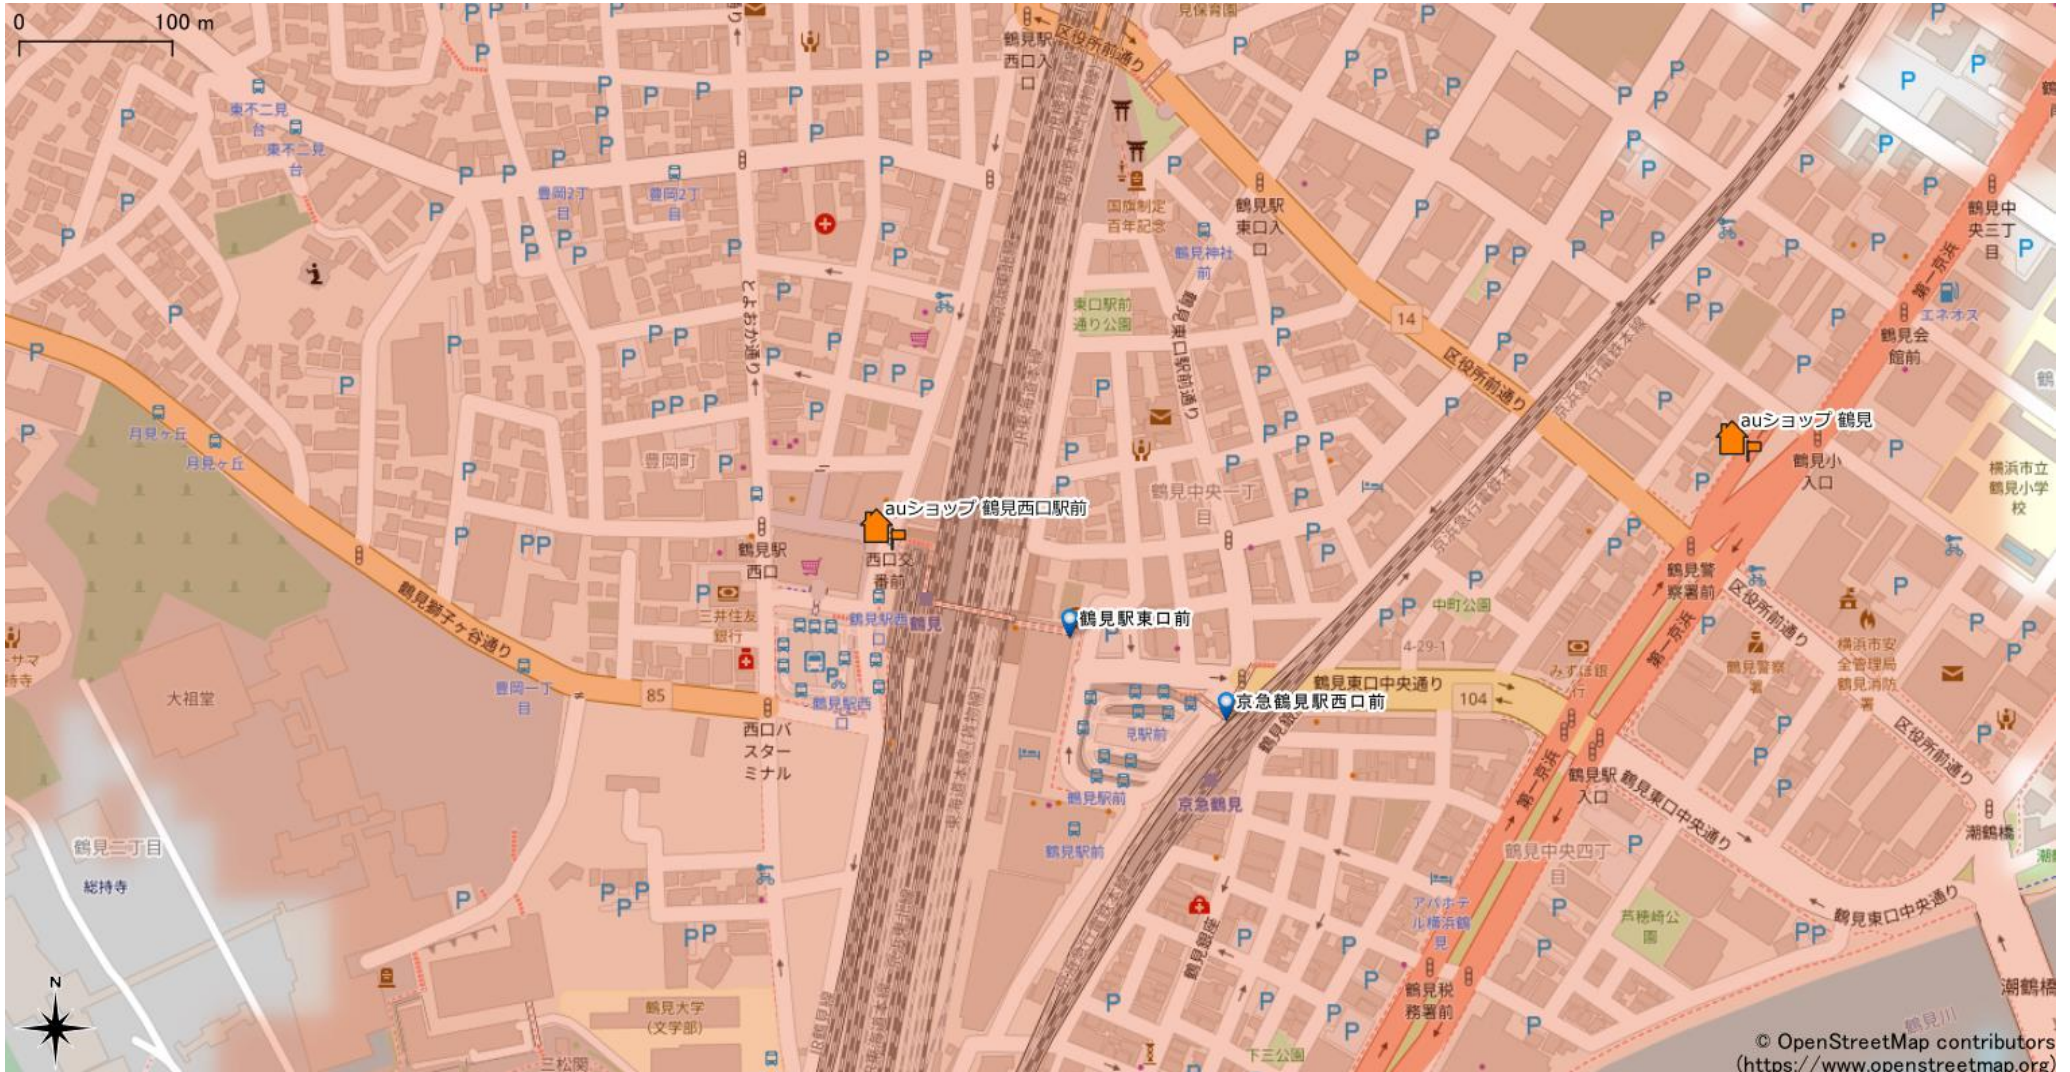

鶴見駅周辺

5Gサービスエリア

ご注意

- ・サービスエリアは計算上の数値判定に基づき作成しているため、実際の電波状況と異なる場合があります。
- ・おおよそ利用可能な場所を示しているため、電波状況によってはご利用いただけなくなる場合があります。また、屋内施設ではご利用いただけない場合があります。
- ・本マップとサービスエリアマップは掲載日の違いにより、一部の場所で5Gサービスエリアが異なる場合があります。
- ・5G通信は電波の性質上、4G LTEと比べて屋内への電波が届きにくいいため、サービスエリア内であっても5G通信のご利用ではなく4G LTE通信となる場合があります。
- ・5G対応機種では5G通信をご利用できない場合でも、一部エリアでアンテナマークに「5G」と表示される場合があります。また通話・通信時にアンテナマークが「4G」に切り替わる場合があります。