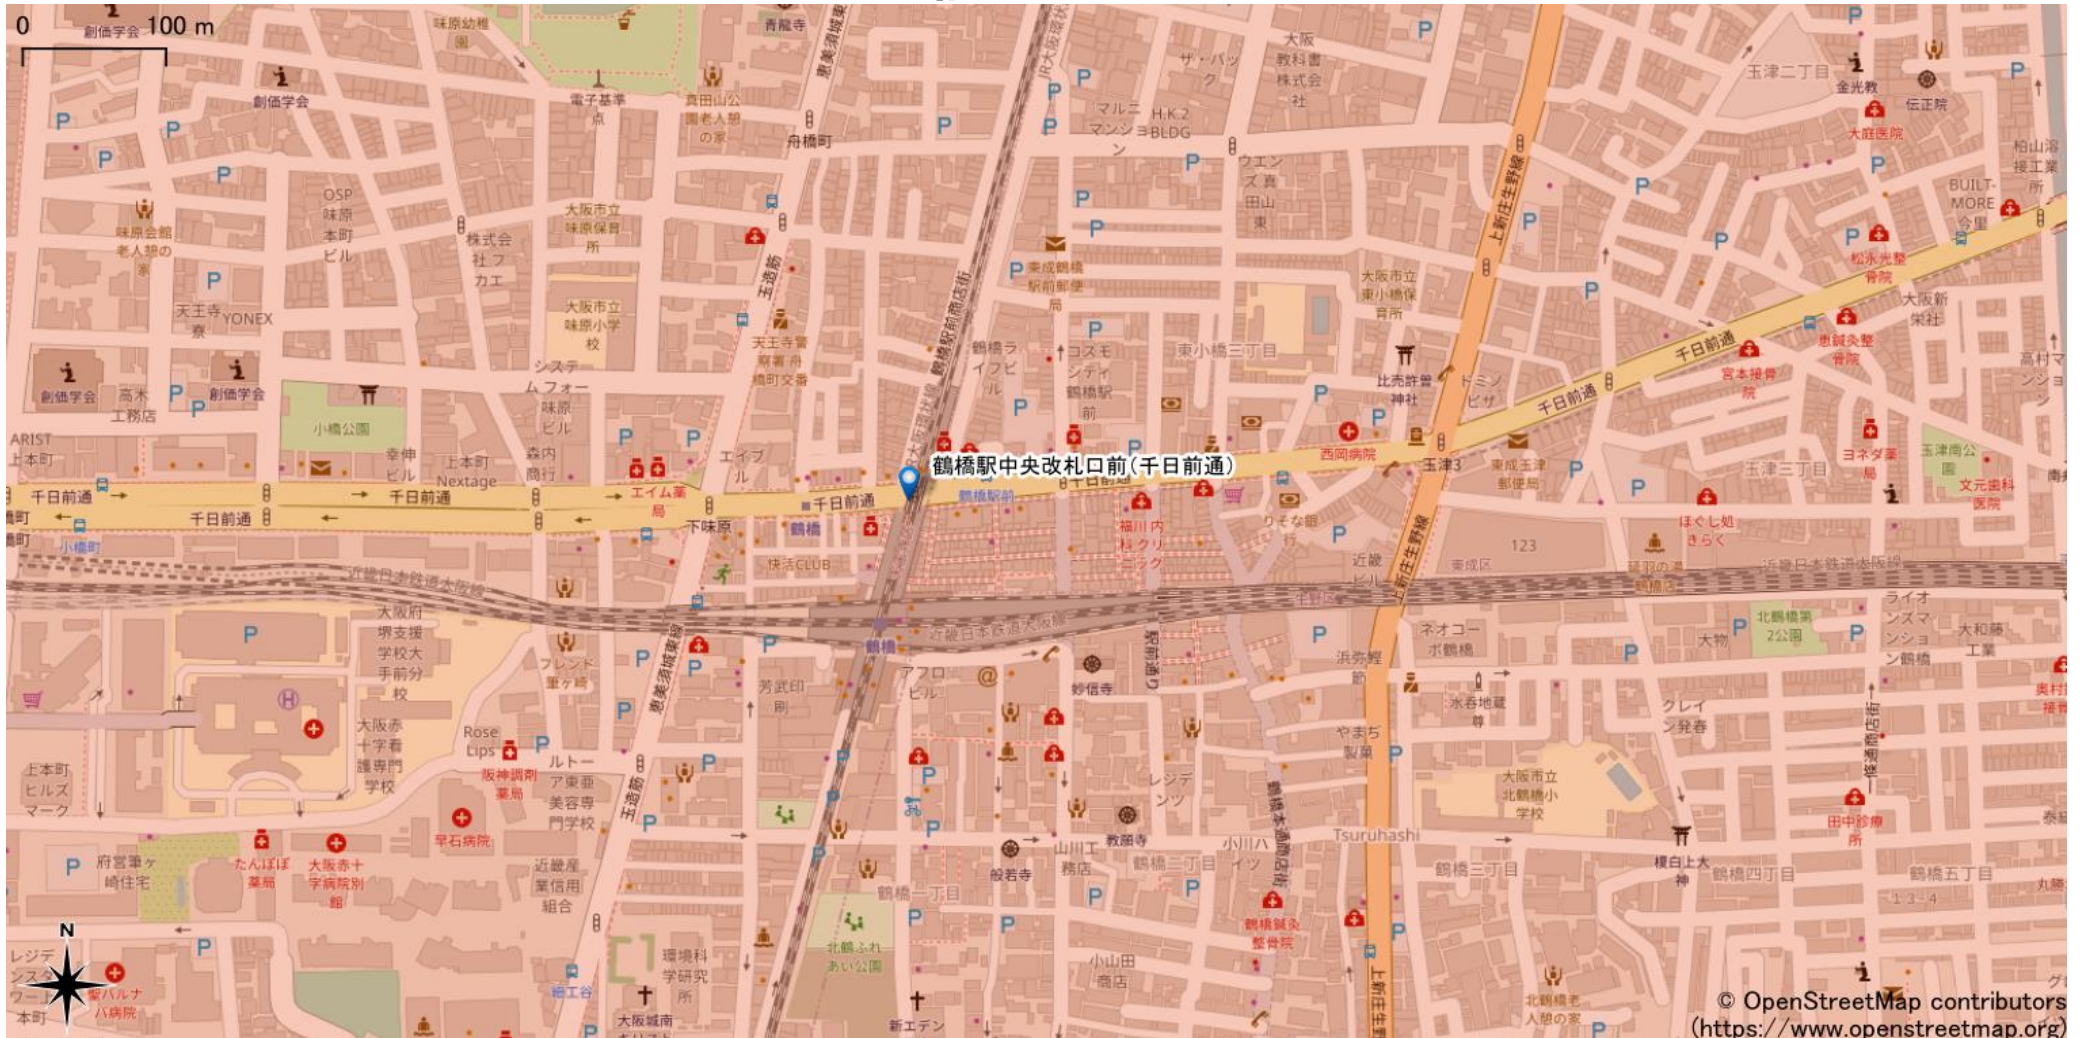

鶴橋駅周辺

5Gサービスエリア

ご注意

- ・ サービスエリアは計算上の数値判定に基づき作成しているため、実際の電波状況と異なる場合があります。
- ・ おおよそ利用可能な場所を示しているため、電波状況によってはご利用いただけなくなる場合があります。また、屋内施設ではご利用いただけない場合があります。
- ・ 本マップとサービスエリアマップは掲載日の違いにより、一部の場所で5Gサービスエリアが異なる場合があります。
- ・ 5G通信は電波の性質上、4G LTEと比べて屋内への電波が届きにくいいため、サービスエリア内であっても5G通信のご利用ではなく4G LTE通信となる場合があります。
- ・ 5G対応機種では5G通信をご利用できない場合でも、一部エリアでアンテナマークに「5G」と表示される場合があります。また通話・通信時にアンテナマークが「4G」に切り替わる場合があります。