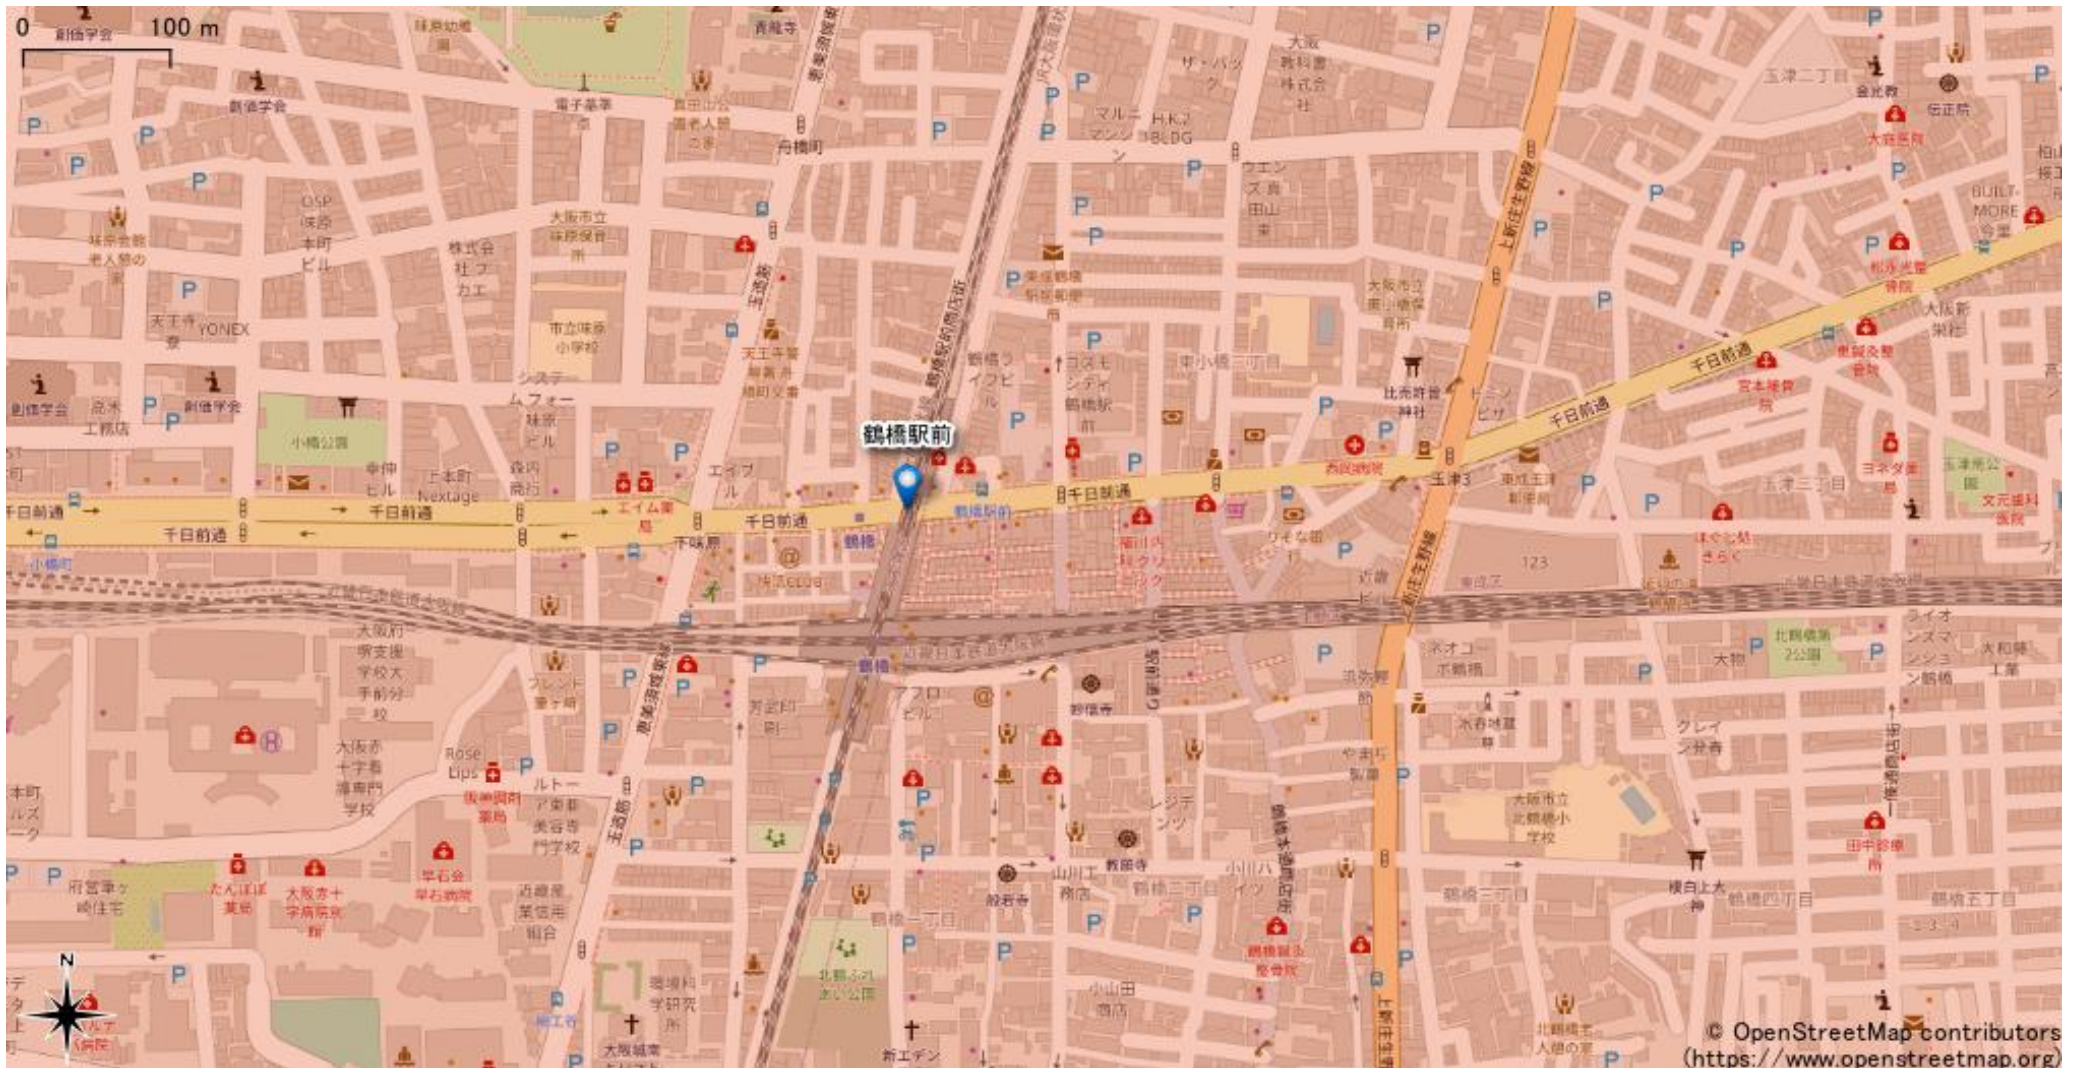

鶴橋駅周辺

2021年9月13日時点

ご注意

- ・サービスエリアは計算上の数値判定に基づき作成しているため、実際の電波状況と異なる場合があります。
- ・おおよそ利用可能な場所を示しているため、電波状況によってはご利用いただけなくなる場合があります。また、屋内施設ではご利用いただけない場合があります。
- ・本マップとサービスエリアマップは掲載日の違いにより、一部の場所で5Gサービスエリアが異なる場合があります。
- ・5G通信は電波の性質上、4G LTEと比べて屋内への電波が届きにくいいため、サービスエリア内であっても5G通信のご利用ではなく4G LTE通信となる場合があります。
- ・5G対応機種では5G通信をご利用できない場合でも、一部エリア（※）でアンテナマークに「5G」と表示される場合があります。また通話・通信時にアンテナマークが「4G」に切り替わる場合があります。

※5Gエリアに隣接する4G LTEエリアおよびご利用機種が対応していない5G周波数のエリア

地図の見方 5Gサービスエリア