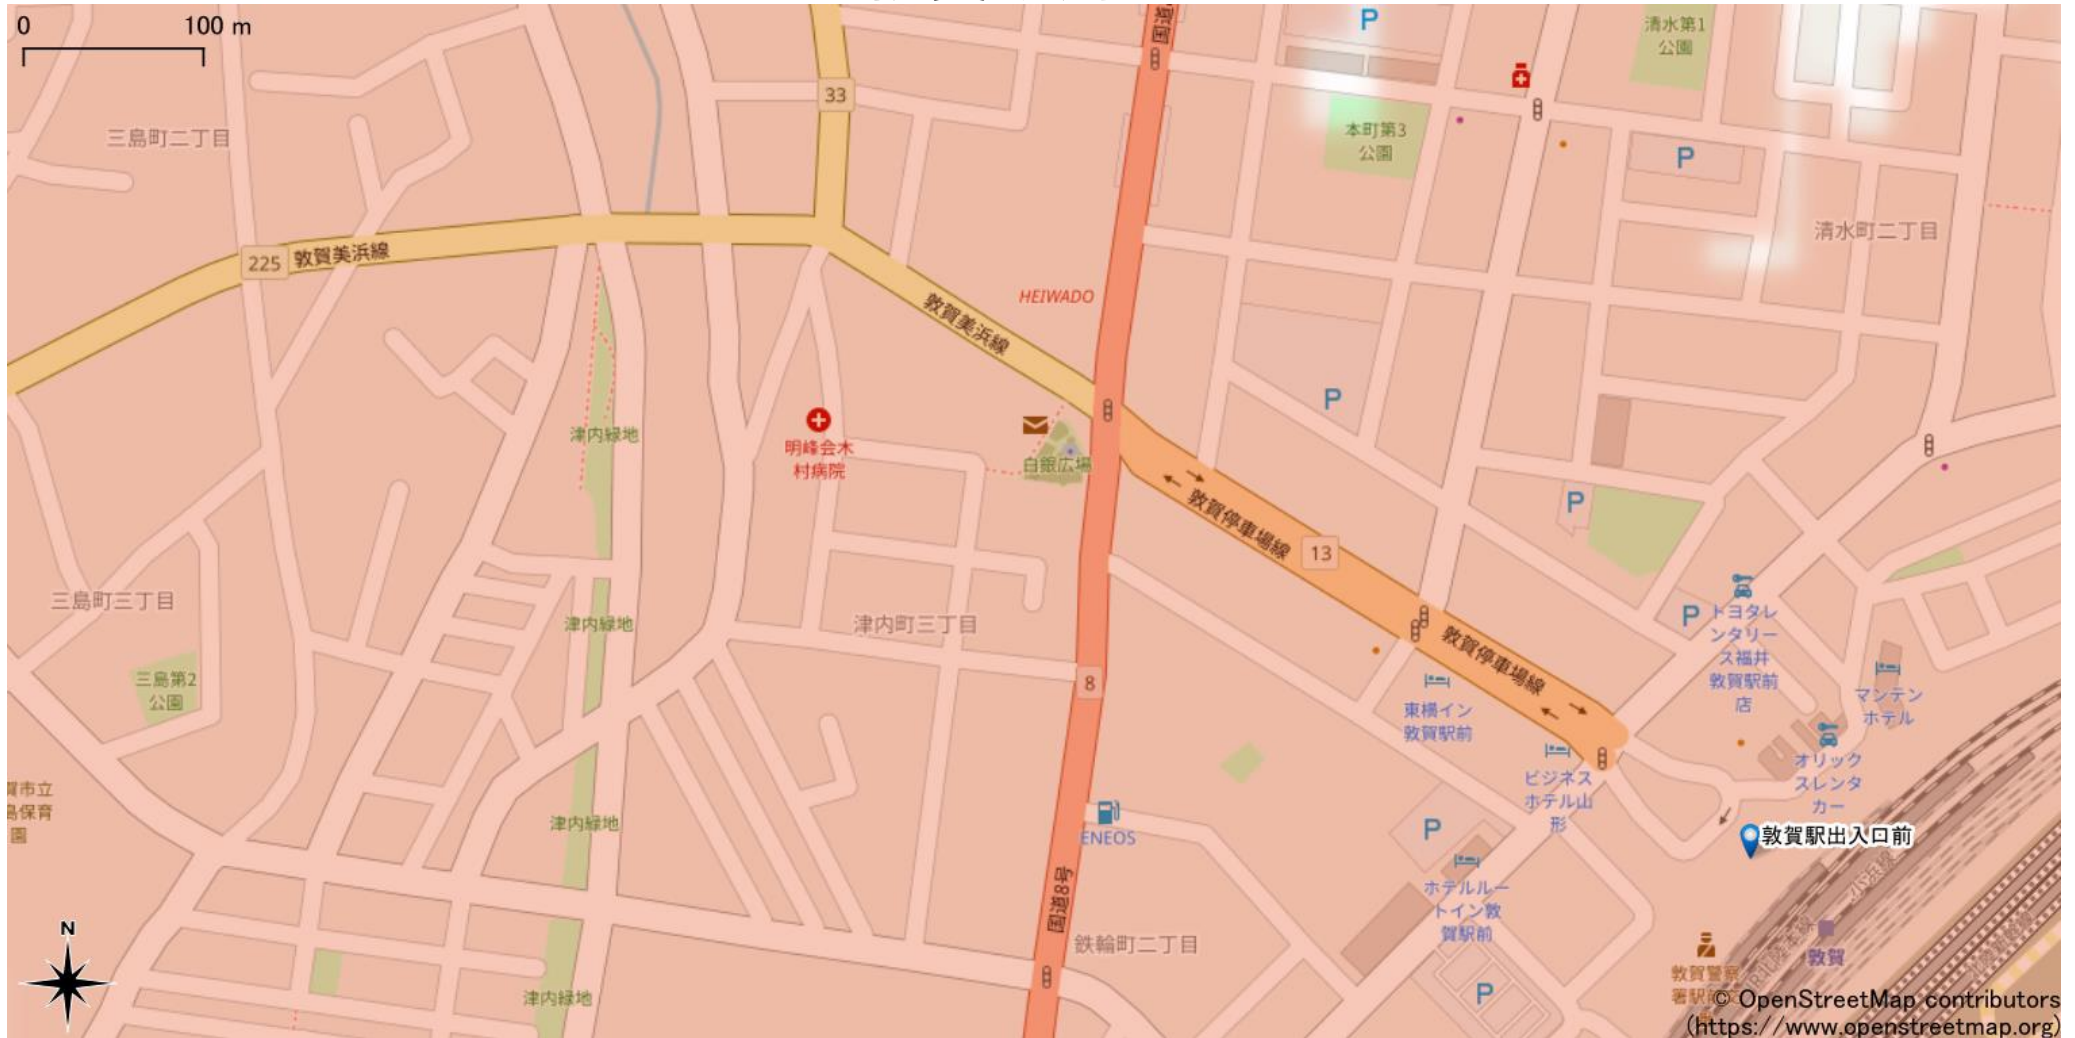

敦賀駅周辺

5Gサービスエリア

ご注意

- ・ サービスエリアは計算上の数値判定に基づき作成しているため、実際の電波状況と異なる場合があります。
- ・ おおよそ利用可能な場所を示しているため、電波状況によってはご利用いただけなくなる場合があります。また、屋内施設ではご利用いただけない場合があります。
- ・ 本マップとサービスエリアマップは掲載日の違いにより、一部の場所で5Gサービスエリアが異なる場合があります。
- ・ 5G通信は電波の性質上、4G LTEと比べて屋内への電波が届きにくいいため、サービスエリア内であっても5G通信のご利用ではなく4G LTE通信となる場合があります。
- ・ 5G対応機種では5G通信をご利用できない場合でも、一部エリアでアンテナマークに「5G」と表示される場合があります。また通話・通信時にアンテナマークが「4G」に切り替わる場合があります。

2023年2月28日時点

© OpenStreetMap contributors
(<https://www.openstreetmap.org>)