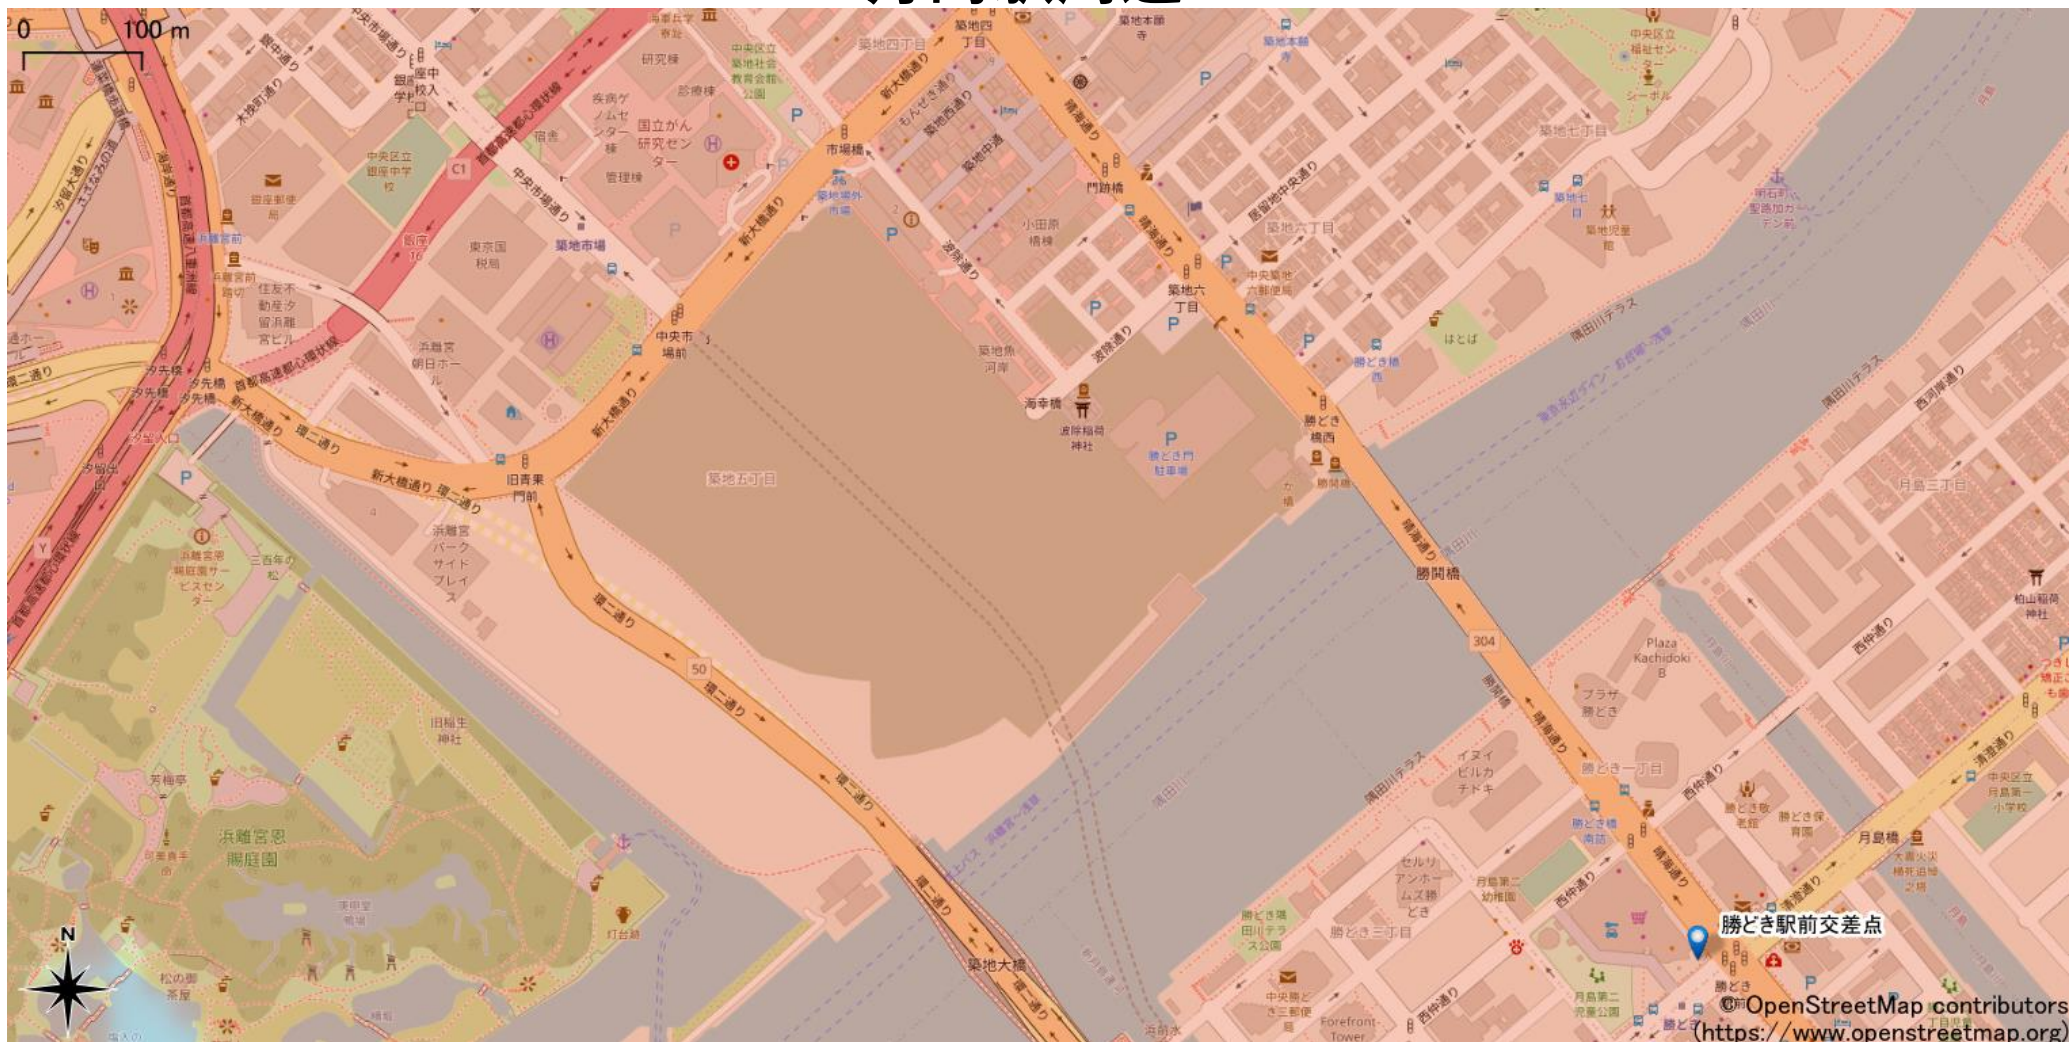

# 月島駅周辺

5Gサービスエリア

## ご注意

- ・ サービスエリアは計算上の数値判定に基づき作成しているため、実際の電波状況と異なる場合があります。
- ・ おおよそ利用可能な場所を示しているため、電波状況によってはご利用いただけなくなる場合があります。また、屋内施設ではご利用いただけない場合があります。
- ・ 本マップとサービスエリアマップは掲載日の違いにより、一部の場所で5Gサービスエリアが異なる場合があります。
- ・ 5G通信は電波の性質上、4G LTEと比べて屋内への電波が届きにくいいため、サービスエリア内であっても5G通信のご利用ではなく4G LTE通信となる場合があります。
- ・ 5G対応機種では5G通信をご利用できない場合でも、一部エリアでアンテナマークに「5G」と表示される場合があります。また通話・通信時にアンテナマークが「4G」に切り替わる場合があります。