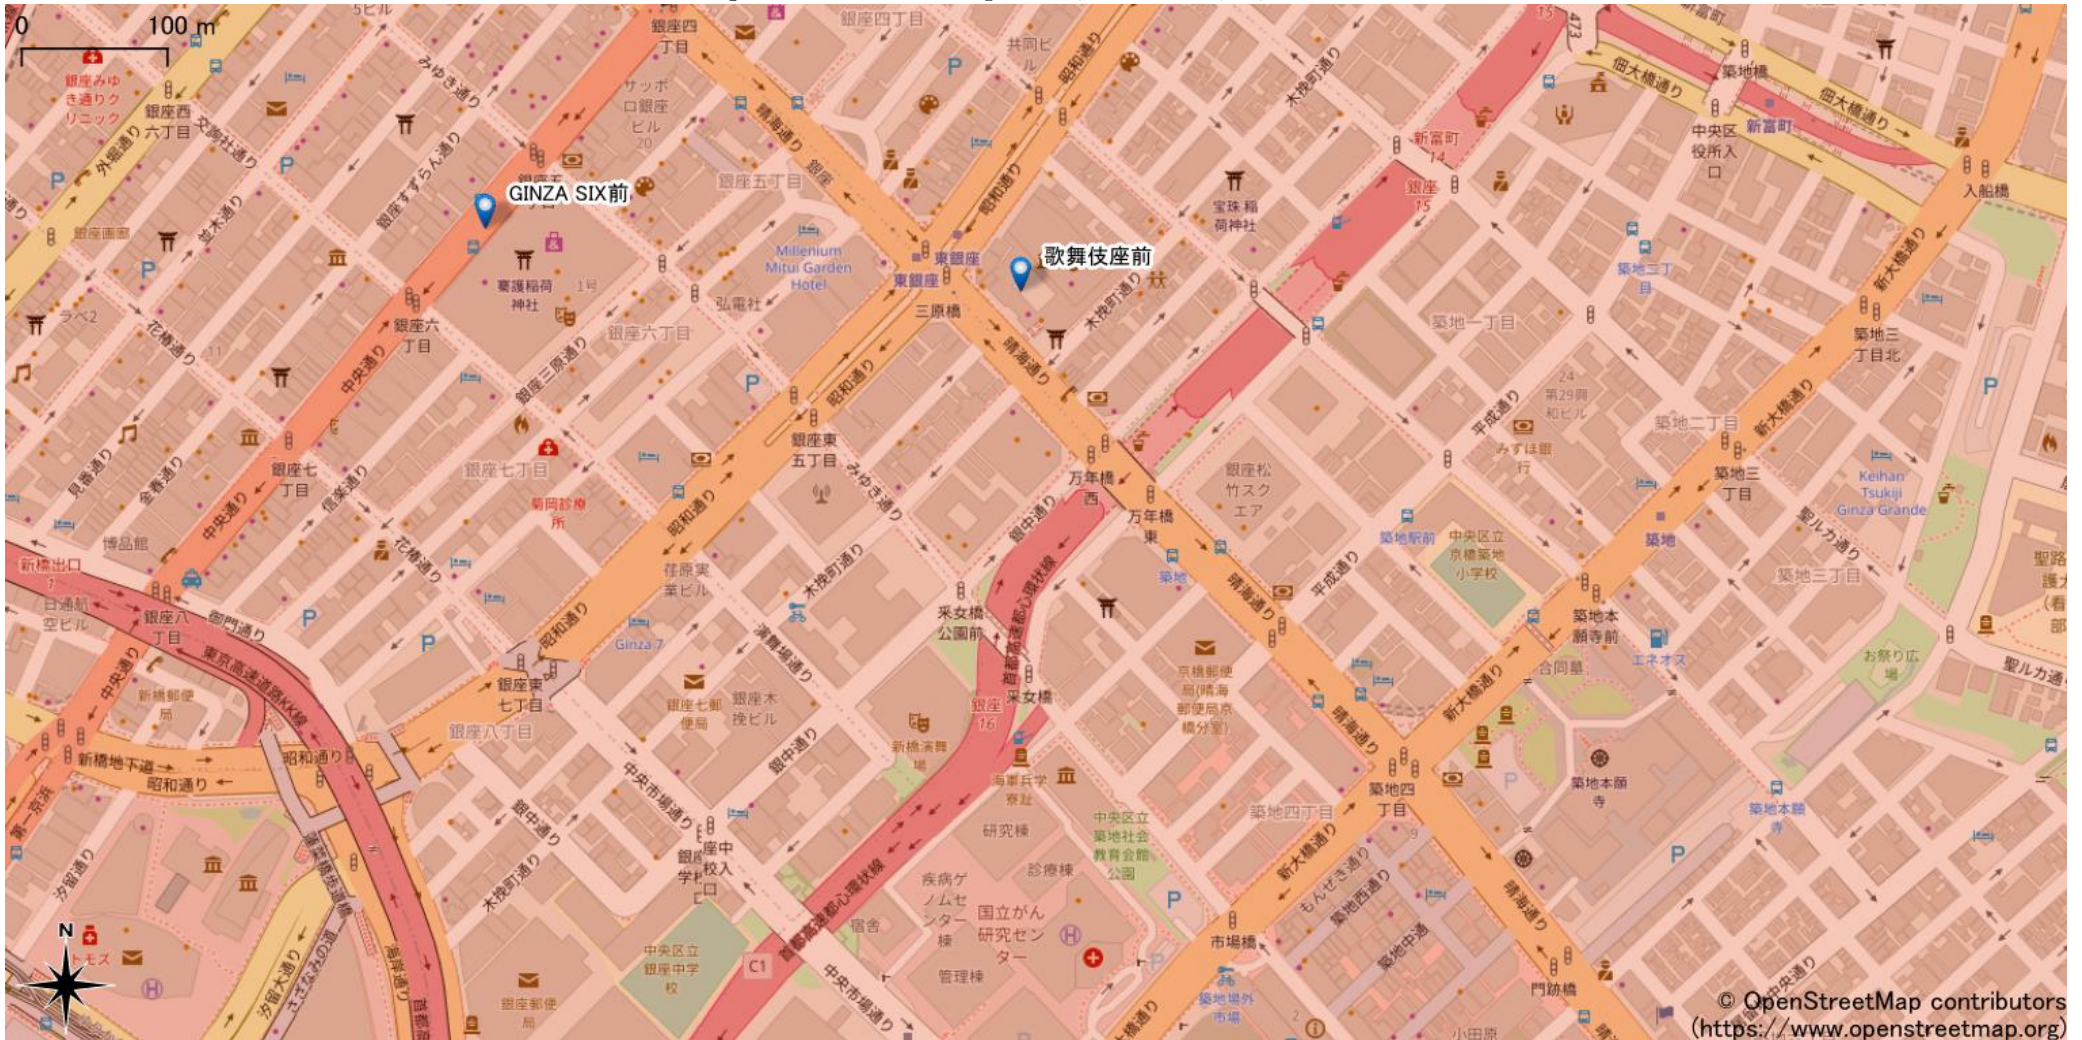

築地駅・東銀座駅周辺

5Gサービスエリア

ご注意

- ・サービスエリアは計算上の数値判定に基づき作成しているため、実際の電波状況と異なる場合があります。
- ・おおよそ利用可能な場所を示しているため、電波状況によってはご利用いただけなくなる場合があります。また、屋内施設ではご利用いただけない場合があります。
- ・本マップとサービスエリアマップは掲載日の違いにより、一部の場所で5Gサービスエリアが異なる場合があります。
- ・5G通信は電波の性質上、4G LTEと比べて屋内への電波が届きにくいいため、サービスエリア内であっても5G通信のご利用ではなく4G LTE通信となる場合があります。
- ・5G対応機種では5G通信をご利用できない場合でも、一部エリアでアンテナマークに「5G」と表示される場合があります。また通話・通信時にアンテナマークが「4G」に切り替わる場合があります。

© OpenStreetMap contributors
(<https://www.openstreetmap.org>)

2022年6月22日時点