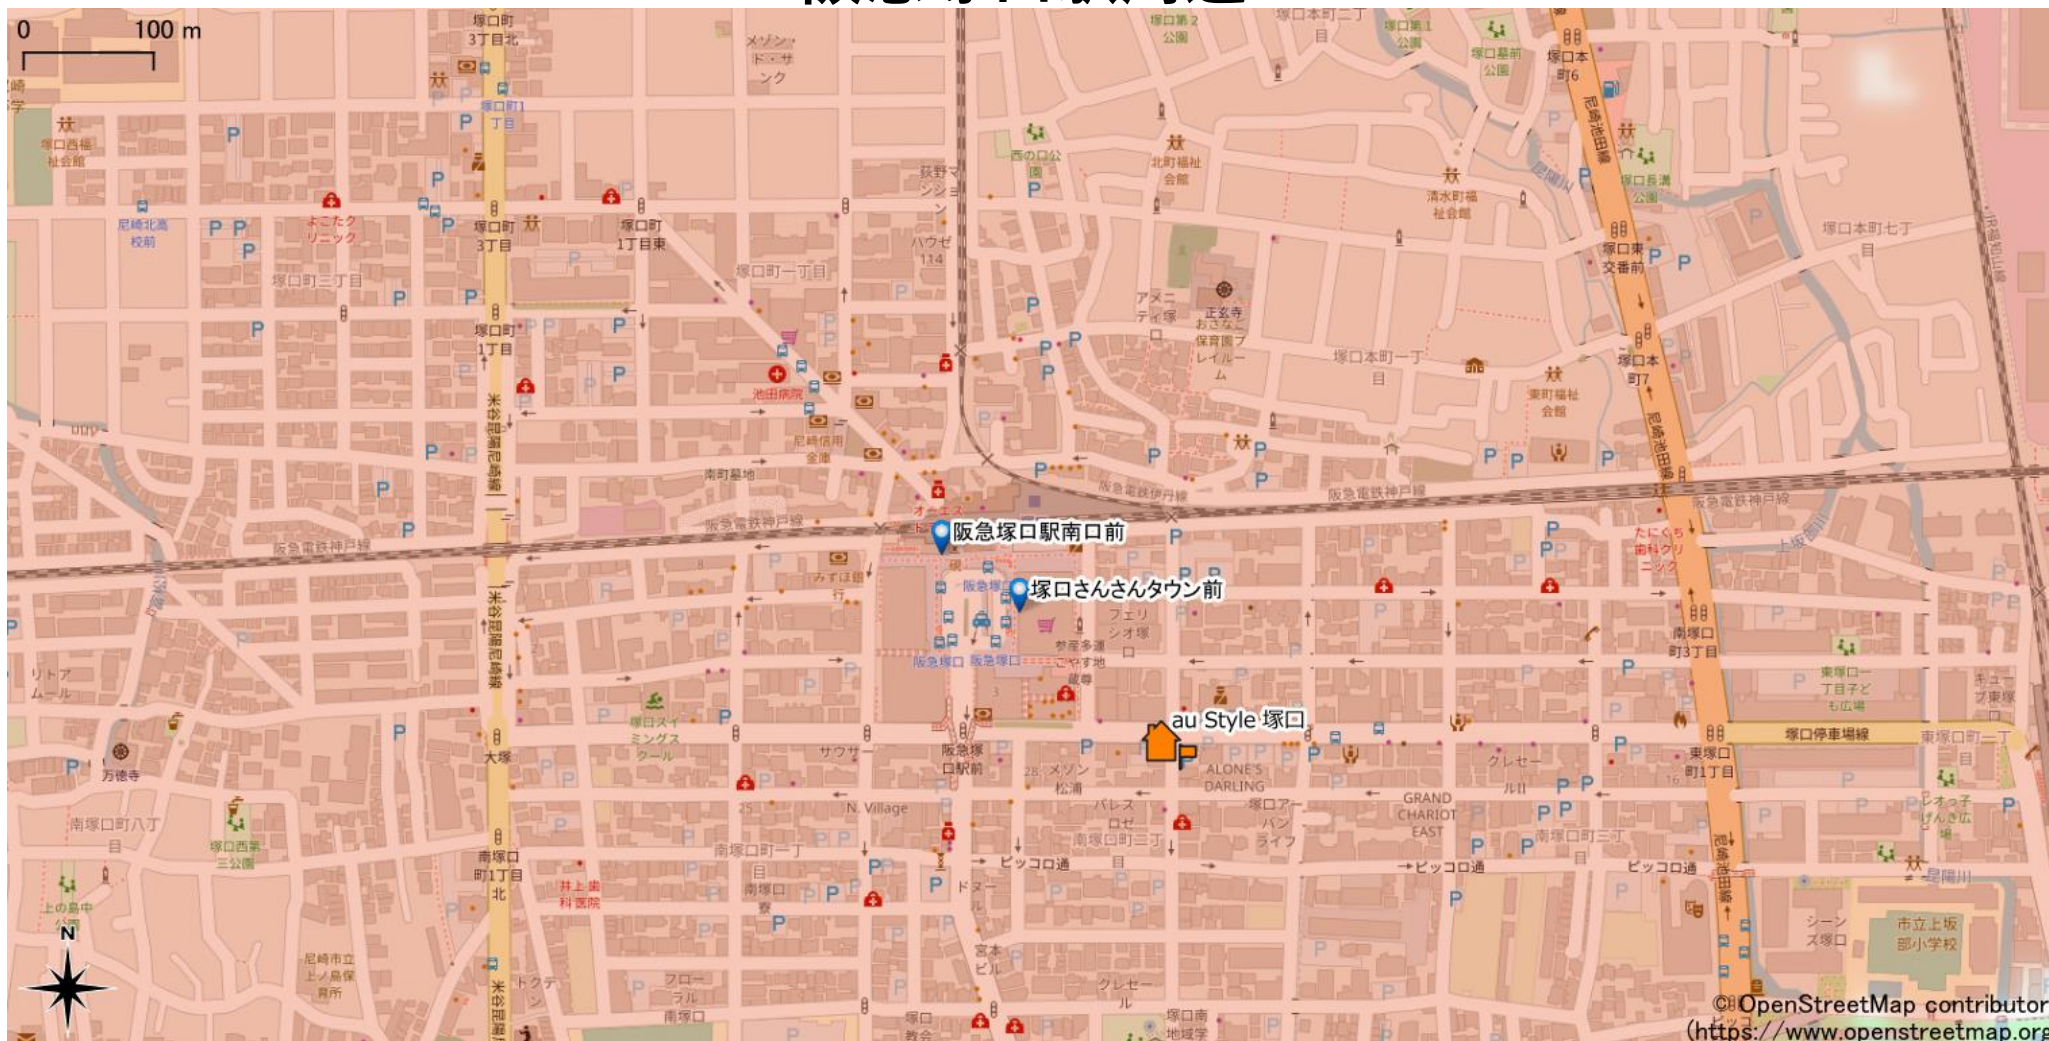

# 阪急塚口駅周辺

5Gサービスエリア

© OpenStreetMap contributors  
(<https://www.openstreetmap.org>)

2023年1月31日時点

## ご注意

- ・ サービスエリアは計算上の数値判定に基づき作成しているため、実際の電波状況と異なる場合があります。
- ・ おおよそ利用可能な場所を示しているため、電波状況によってはご利用いただけなくなる場合があります。また、屋内施設ではご利用いただけない場合があります。
- ・ 本マップとサービスエリアマップは掲載日の違いにより、一部の場所で5Gサービスエリアが異なる場合があります。
- ・ 5G通信は電波の性質上、4G LTEと比べて屋内への電波が届きにくいいため、サービスエリア内であっても5G通信のご利用ではなく4G LTE通信となる場合があります。
- ・ 5G対応機種では5G通信をご利用できない場合でも、一部エリアでアンテナマークに「5G」と表示される場合があります。また通話・通信時にアンテナマークが「4G」に切り替わる場合があります。