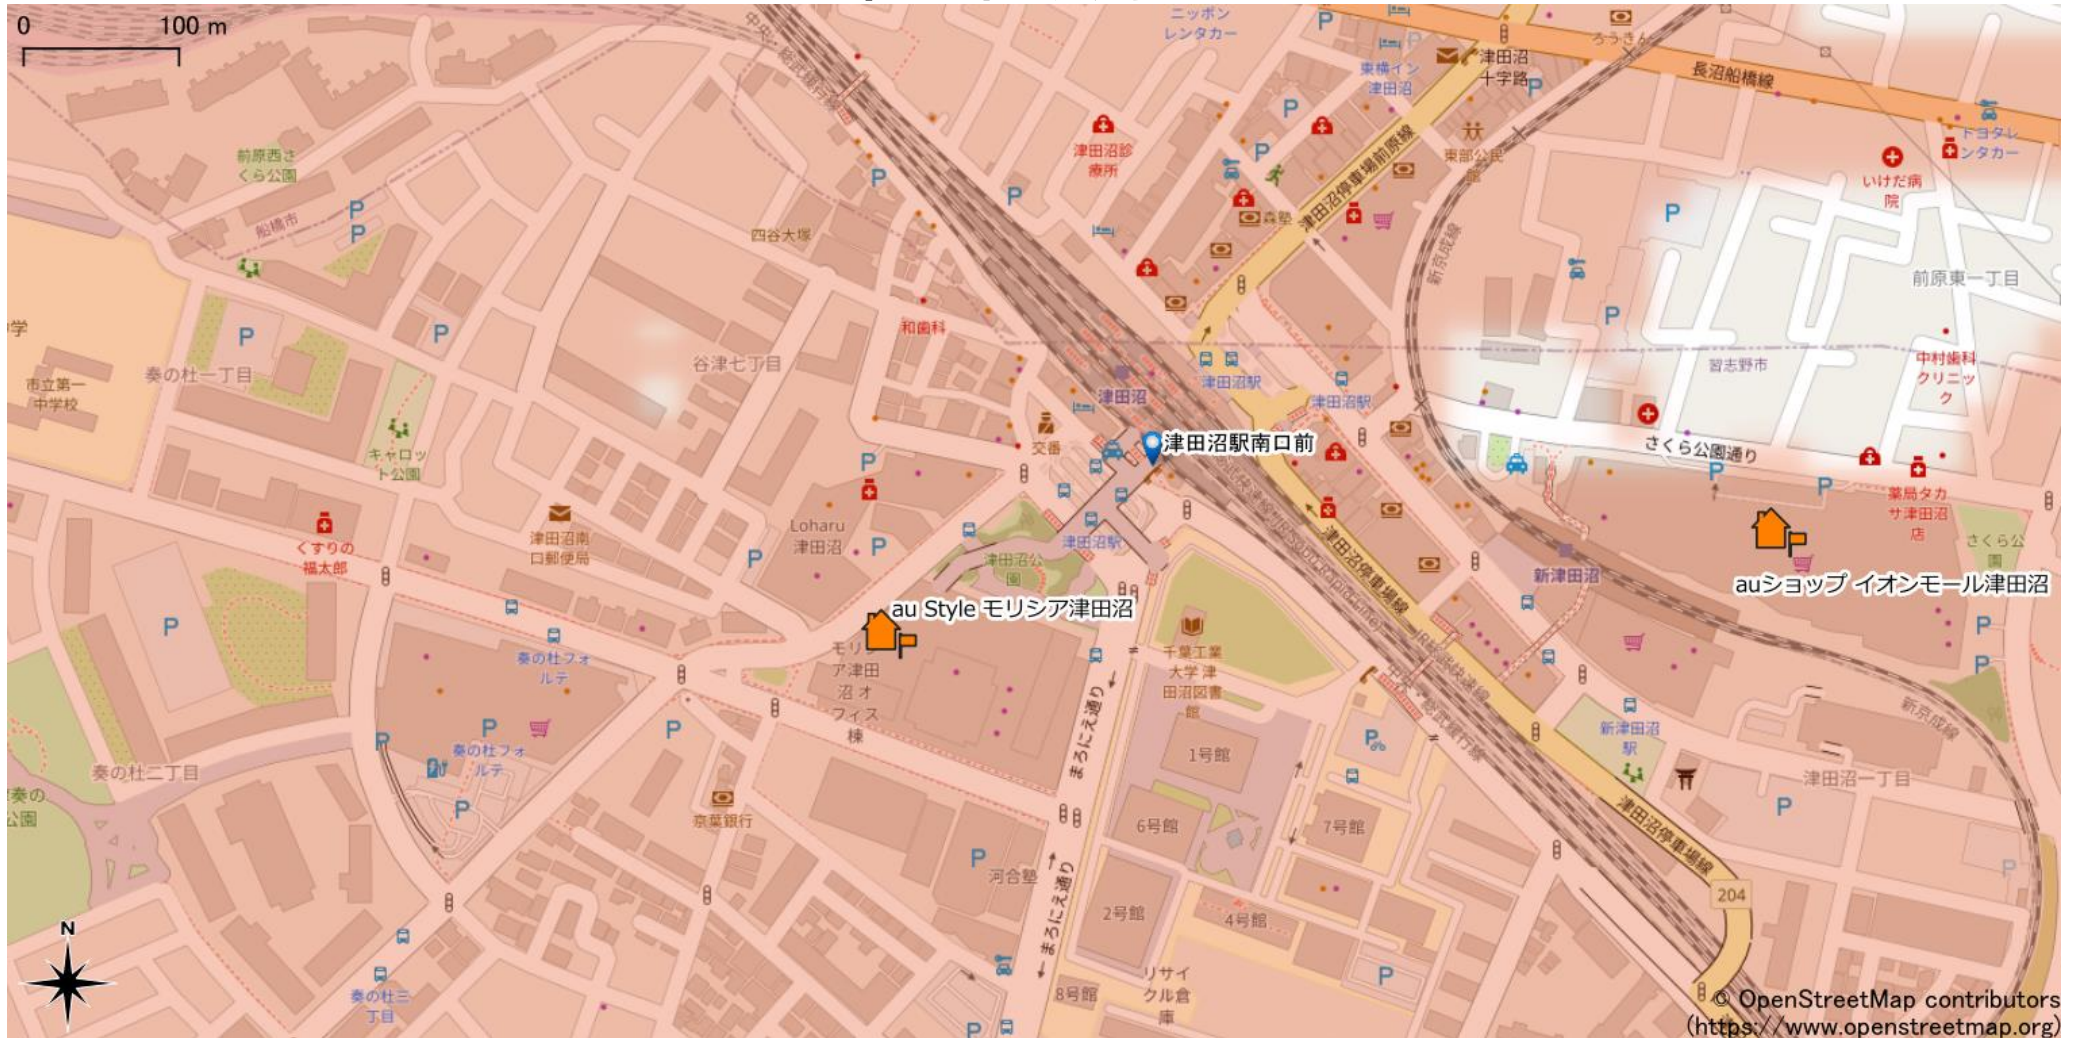

津田沼駅周辺

5Gサービスエリア

ご注意

- ・サービスエリアは計算上の数値判定に基づき作成しているため、実際の電波状況と異なる場合があります。
- ・おおそ利用可能な場所を示しているため、電波状況によってはご利用いただけなくなる場合があります。また、屋内施設ではご利用いただけない場合があります。
- ・本マップとサービスエリアマップは掲載日の違いにより、一部の場所で5Gサービスエリアが異なる場合があります。
- ・5G通信は電波の性質上、4G LTEと比べて屋内への電波が届きにくいいため、サービスエリア内であっても5G通信のご利用ではなく4G LTE通信となる場合があります。
- ・5G対応機種では5G通信をご利用できない場合でも、一部エリアでアンテナマークに「5G」と表示される場合があります。また通話・通信時にアンテナマークが「4G」に切り替わる場合があります。

2023年2月28日時点

© OpenStreetMap contributors
(<https://www.openstreetmap.org>)