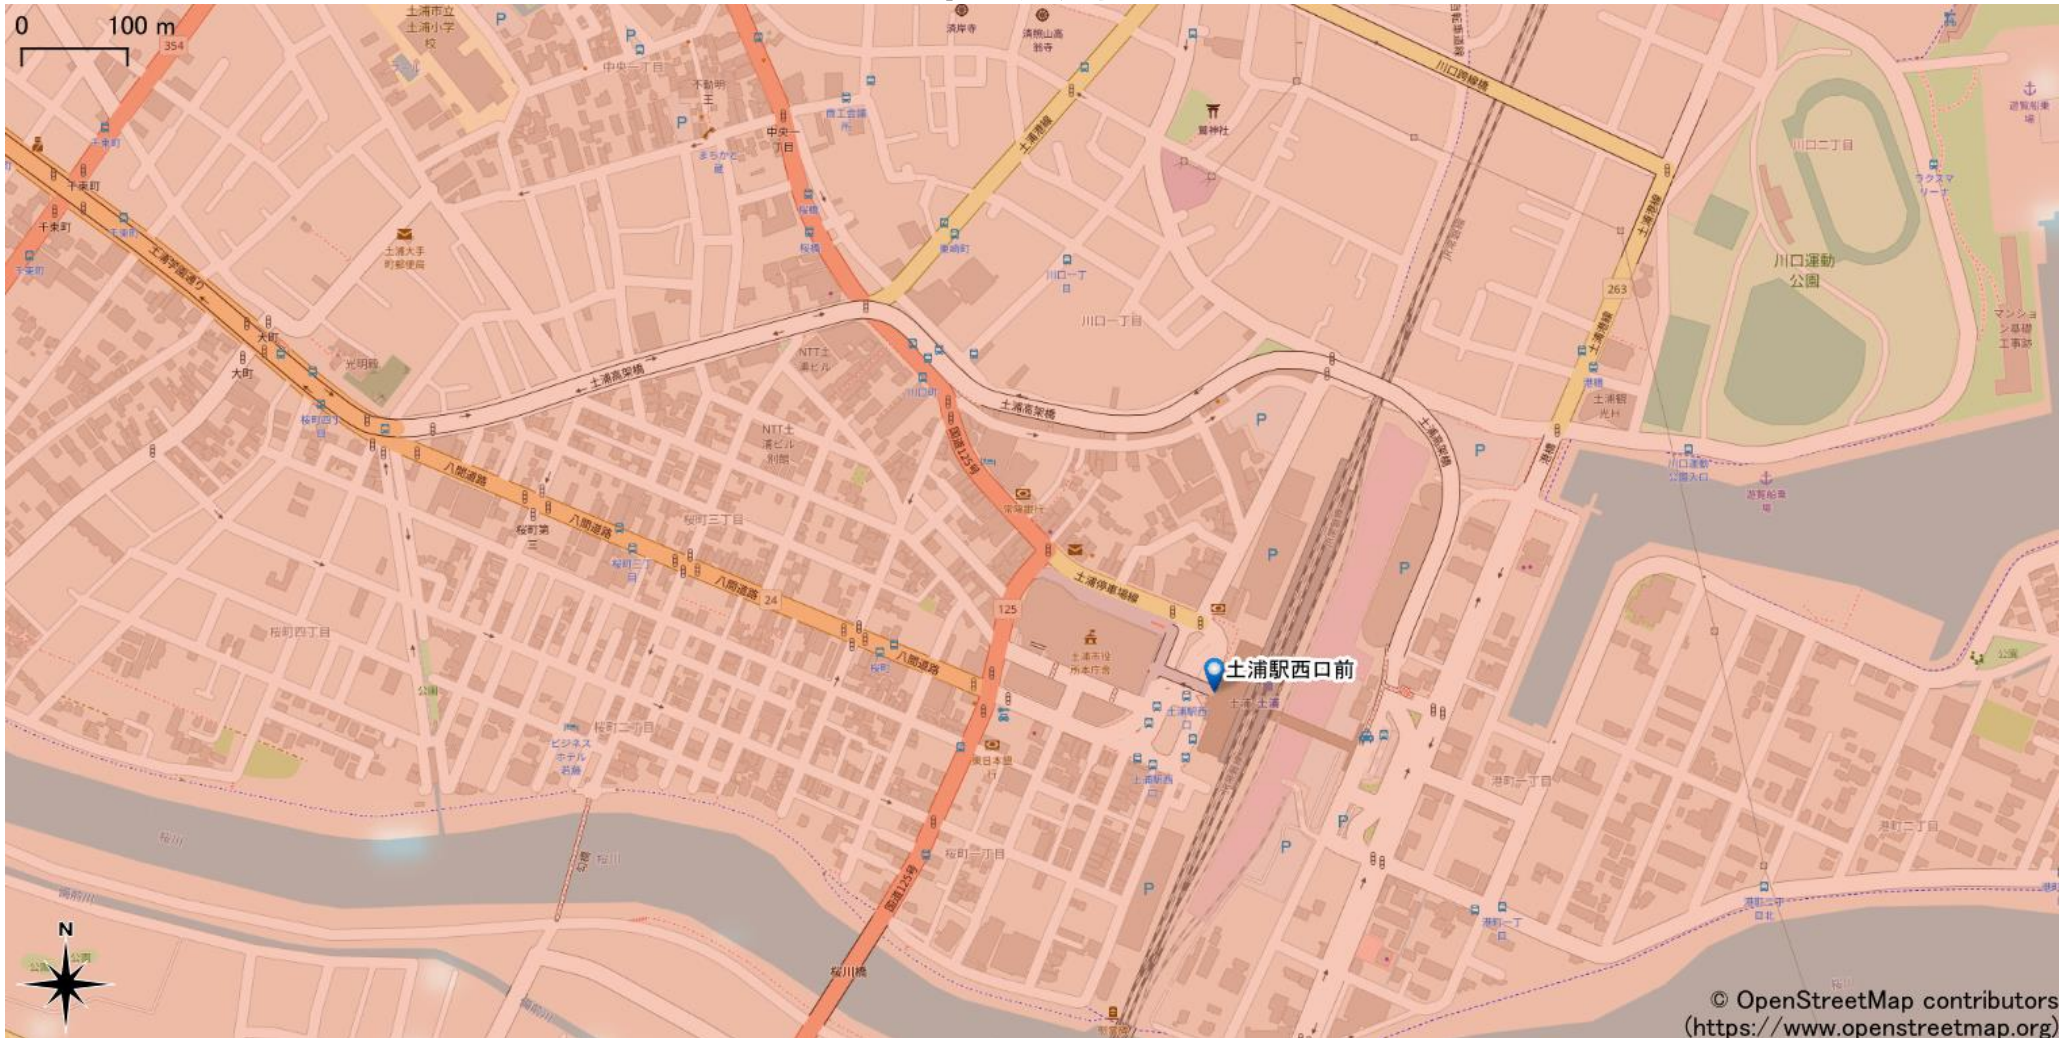

土浦駅周辺

5Gサービスエリア

© OpenStreetMap contributors
(<https://www.openstreetmap.org>)

2023年1月31日時点

ご注意

- ・ サービスエリアは計算上の数値判定に基づき作成しているため、実際の電波状況と異なる場合があります。
- ・ おおよそ利用可能な場所を示しているため、電波状況によってはご利用いただけなくなる場合があります。また、屋内施設ではご利用いただけません。
- ・ 本マップとサービスエリアマップは掲載日の違いにより、一部の場所で5Gサービスエリアが異なる場合があります。
- ・ 5G通信は電波の性質上、4G LTEと比べて屋内への電波が届きにくいいため、サービスエリア内であっても5G通信のご利用ではなく4G LTE通信となる場合があります。
- ・ 5G対応機種では5G通信をご利用できない場合でも、一部エリアでアンテナマークに「5G」と表示される場合があります。また通話・通信時にアンテナマークが「4G」に切り替わる場合があります。