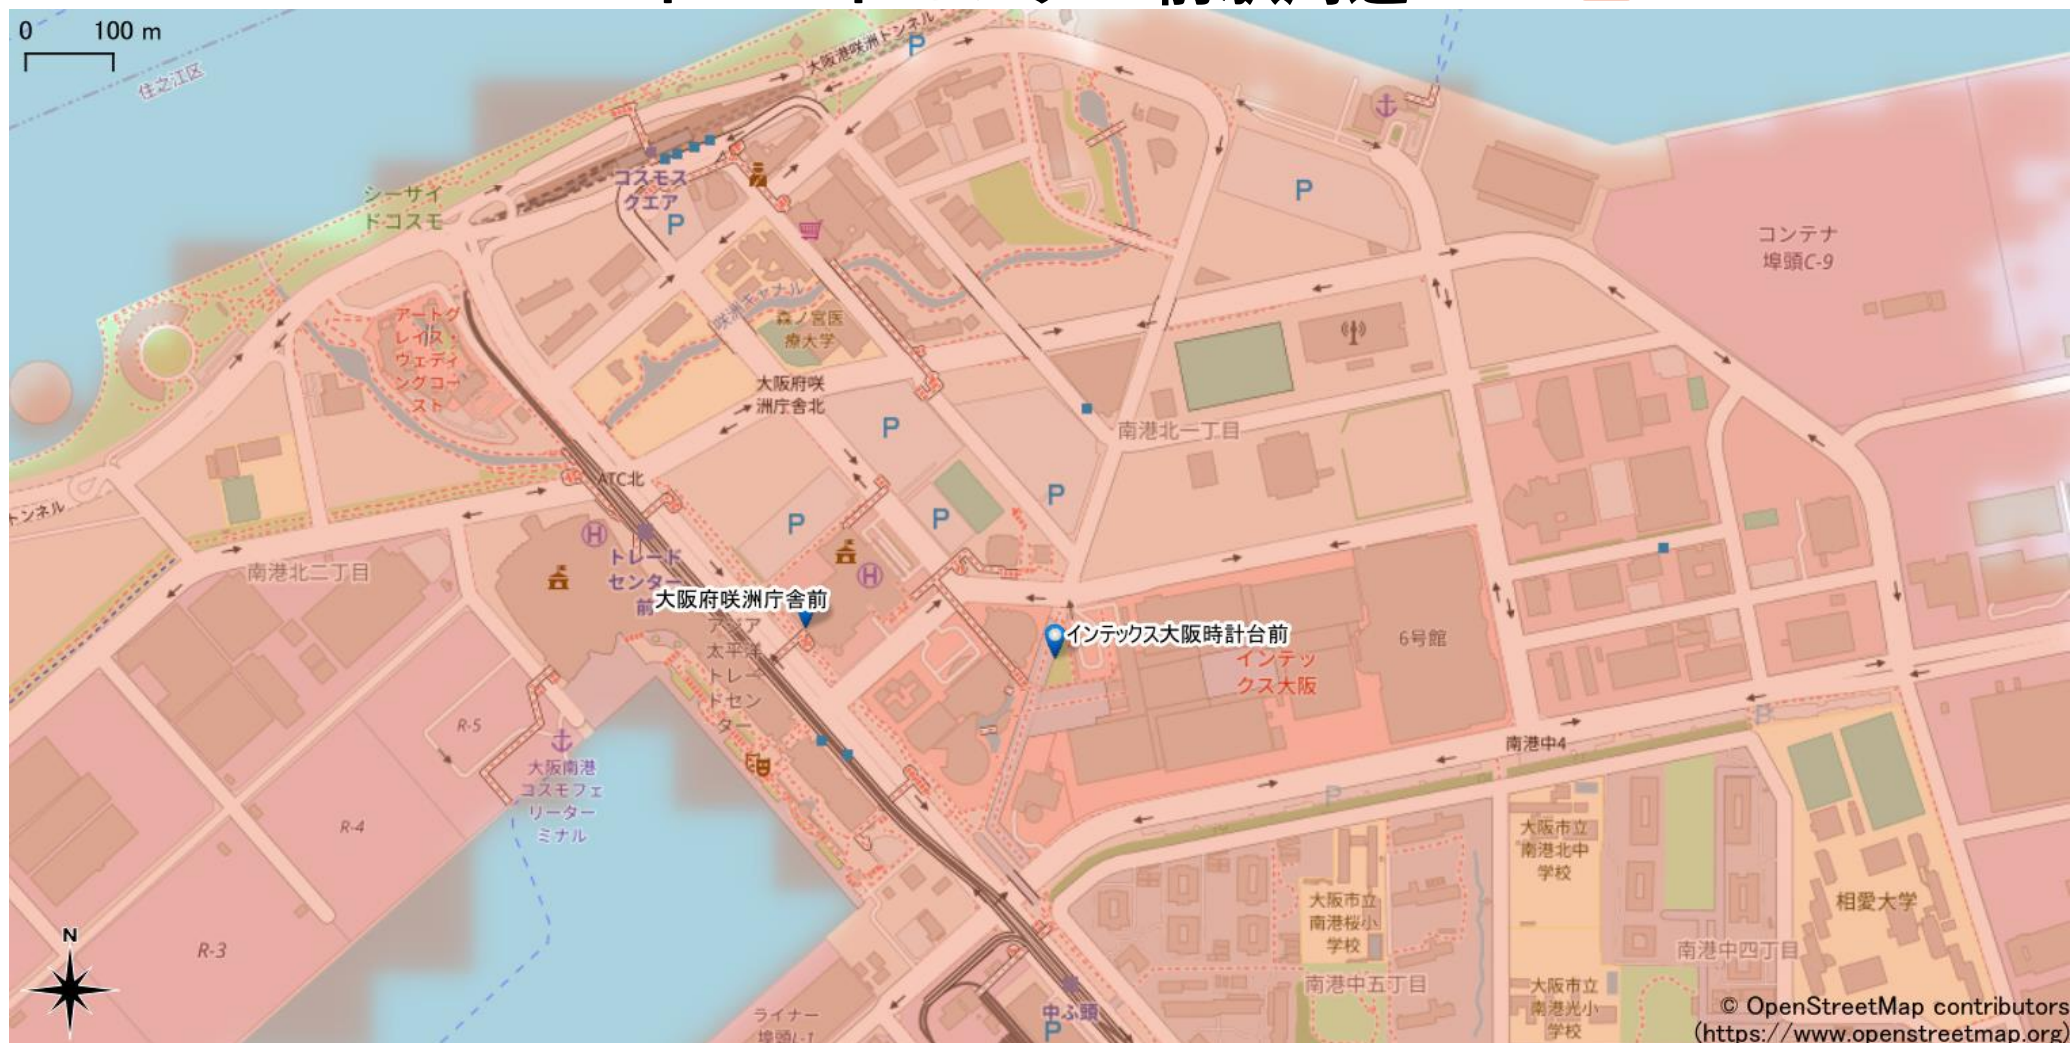

トレードセンター前駅周辺

5Gサービスエリア

ご注意

- ・ サービスエリアは計算上の数値判定に基づき作成しているため、実際の電波状況と異なる場合があります。
- ・ おおよそ利用可能な場所を示しているため、電波状況によってはご利用いただけなくなる場合があります。また、屋内施設ではご利用いただけない場合があります。
- ・ 本マップとサービスエリアマップは掲載日の違いにより、一部の場所で5Gサービスエリアが異なる場合があります。
- ・ 5G通信は電波の性質上、4G LTEと比べて屋内への電波が届きにくいいため、サービスエリア内であっても5G通信のご利用ではなく4G LTE通信となる場合があります。
- ・ 5G対応機種では5G通信をご利用できない場合でも、一部エリアでアンテナマークに「5G」と表示される場合があります。また通話・通信時にアンテナマークが「4G」に切り替わる場合があります。

© OpenStreetMap contributors
(<https://www.openstreetmap.org>)

2022年9月29日時点