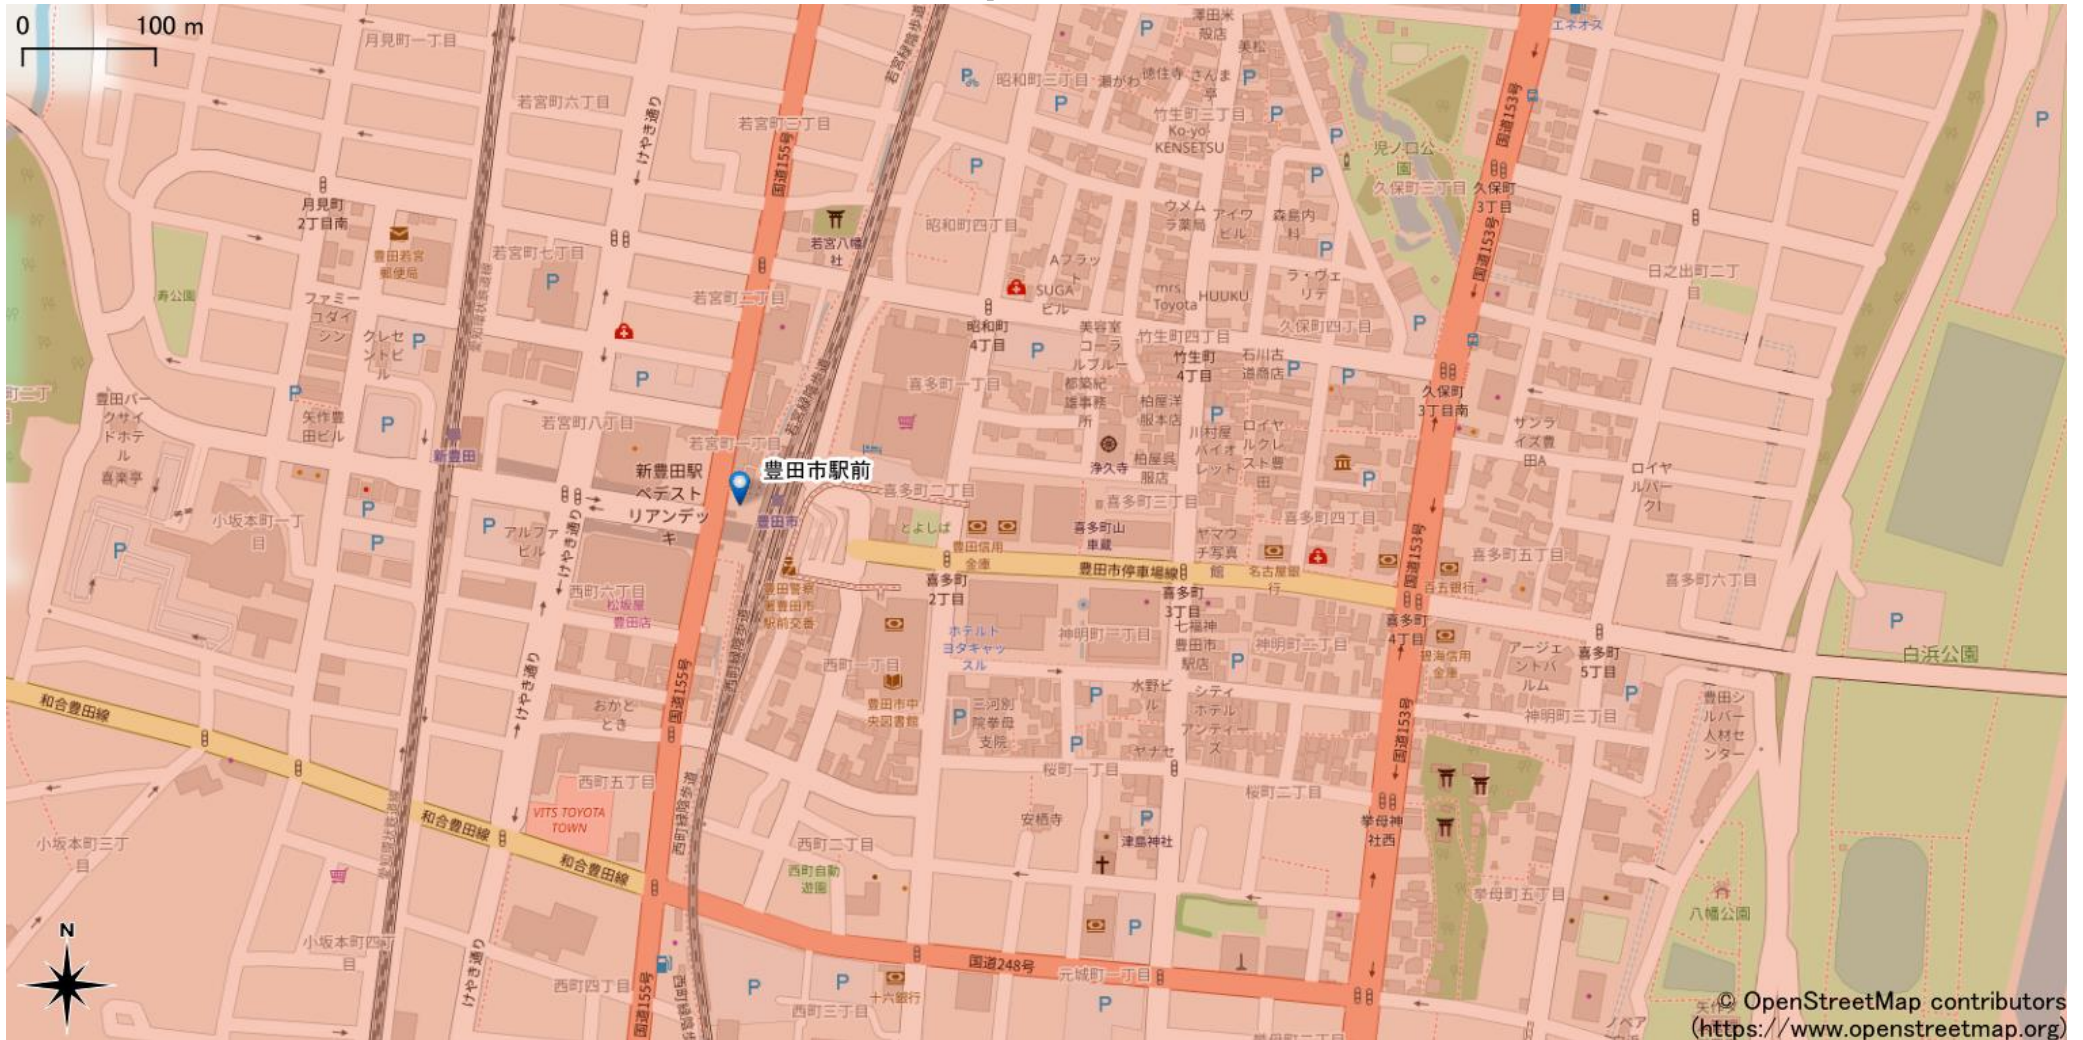

豊田市駅周辺

5Gサービスエリア

ご注意

- ・ サービスエリアは計算上の数値判定に基づき作成しているため、実際の電波状況と異なる場合があります。
- ・ おおよそ利用可能な場所を示しているため、電波状況によってはご利用いただけなくなる場合があります。また、屋内施設ではご利用いただけない場合があります。
- ・ 本マップとサービスエリアマップは掲載日の違いにより、一部の場所で5Gサービスエリアが異なる場合があります。
- ・ 5G通信は電波の性質上、4G LTEと比べて屋内への電波が届きにくいいため、サービスエリア内であっても5G通信のご利用ではなく4G LTE通信となる場合があります。
- ・ 5G対応機種では5G通信をご利用できない場合でも、一部エリアでアンテナマークに「5G」と表示される場合があります。また通話・通信時にアンテナマークが「4G」に切り替わる場合があります。

© OpenStreetMap contributors
(<https://www.openstreetmap.org>)

2022年6月22日時点