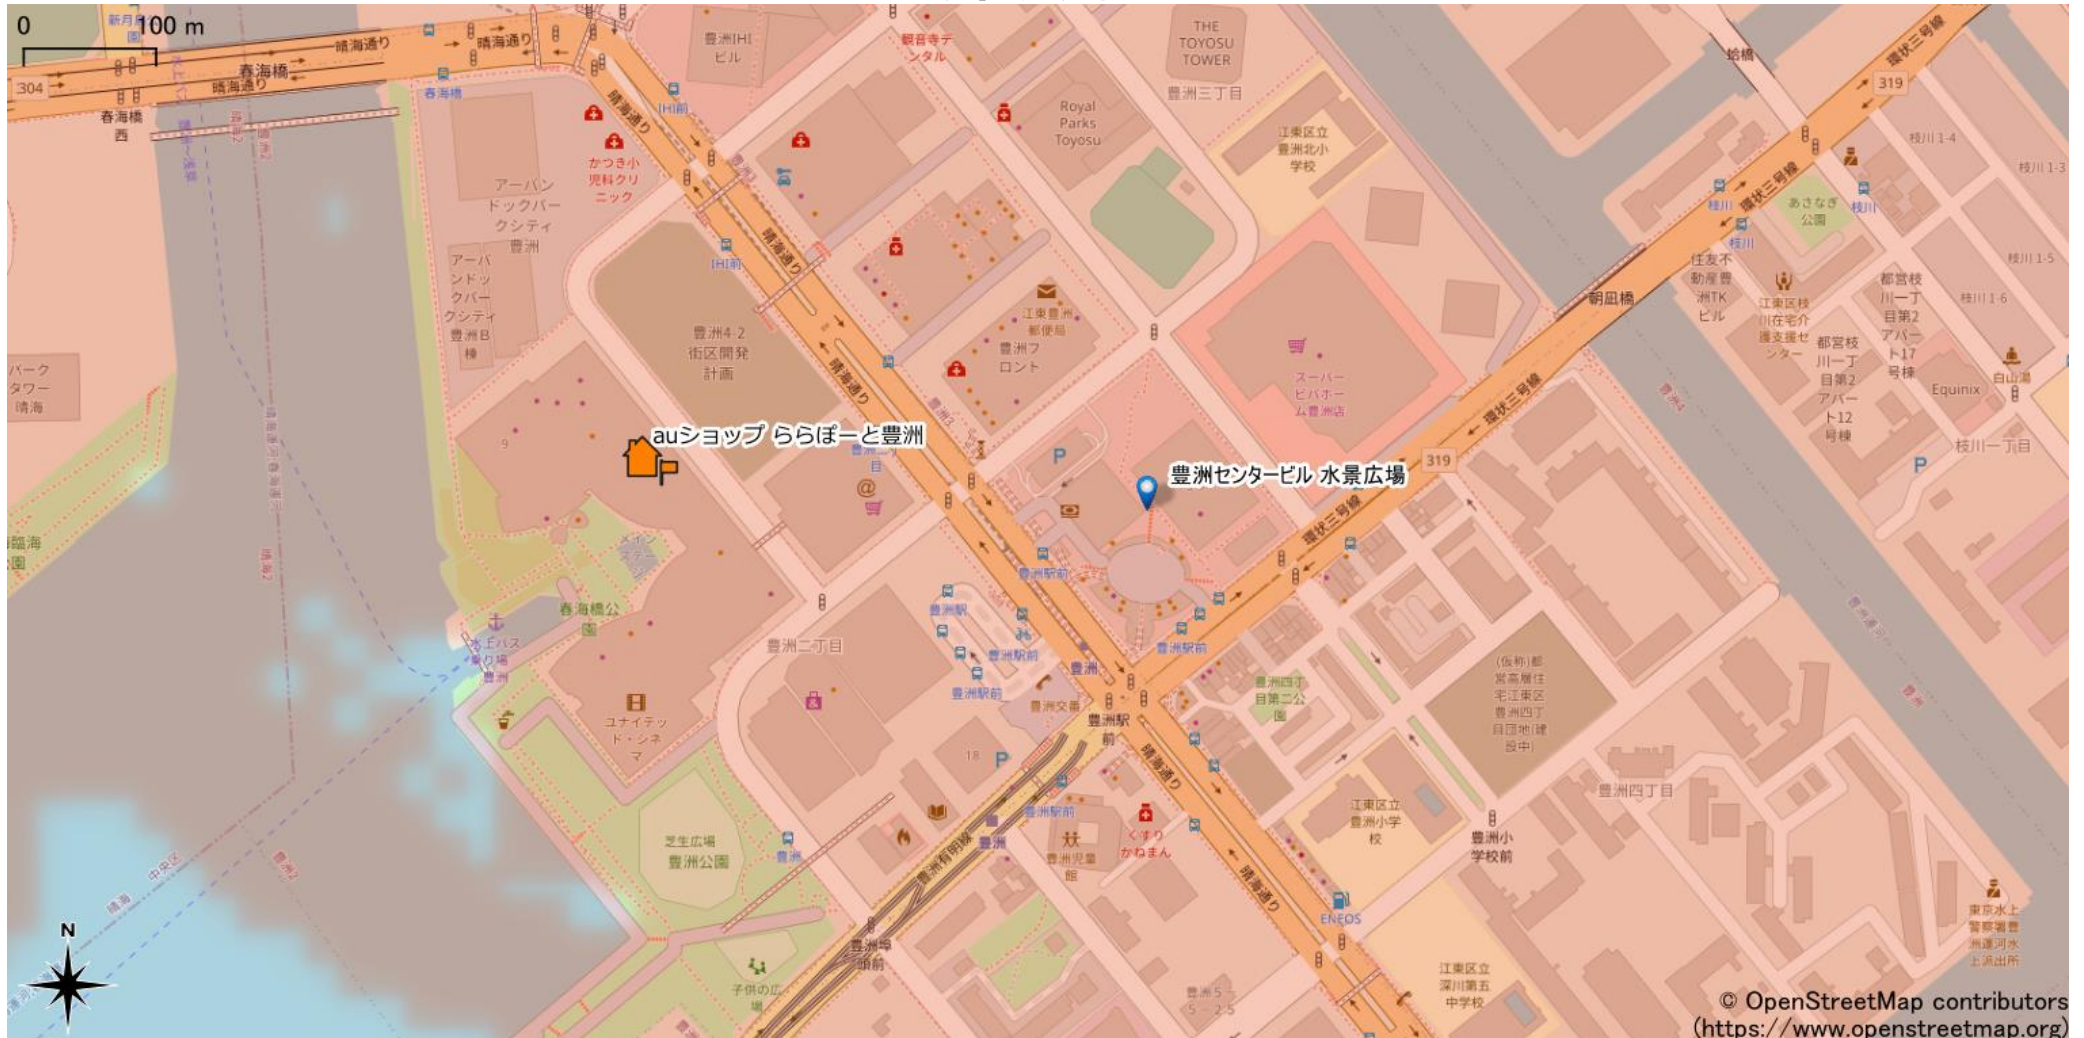

# 豊洲駅周辺

5Gサービスエリア

## ご注意

- ・ サービスエリアは計算上の数値判定に基づき作成しているため、実際の電波状況と異なる場合があります。
- ・ おおよそ利用可能な場所を示しているため、電波状況によってはご利用いただけなくなる場合があります。また、屋内施設ではご利用いただけない場合があります。
- ・ 本マップとサービスエリアマップは掲載日の違いにより、一部の場所で5Gサービスエリアが異なる場合があります。
- ・ 5G通信は電波の性質上、4G LTEと比べて屋内への電波が届きにくいいため、サービスエリア内であっても5G通信のご利用ではなく4G LTE通信となる場合があります。
- ・ 5G対応機種では5G通信をご利用できない場合でも、一部エリアでアンテナマークに「5G」と表示される場合があります。また通話・通信時にアンテナマークが「4G」に切り替わる場合があります。