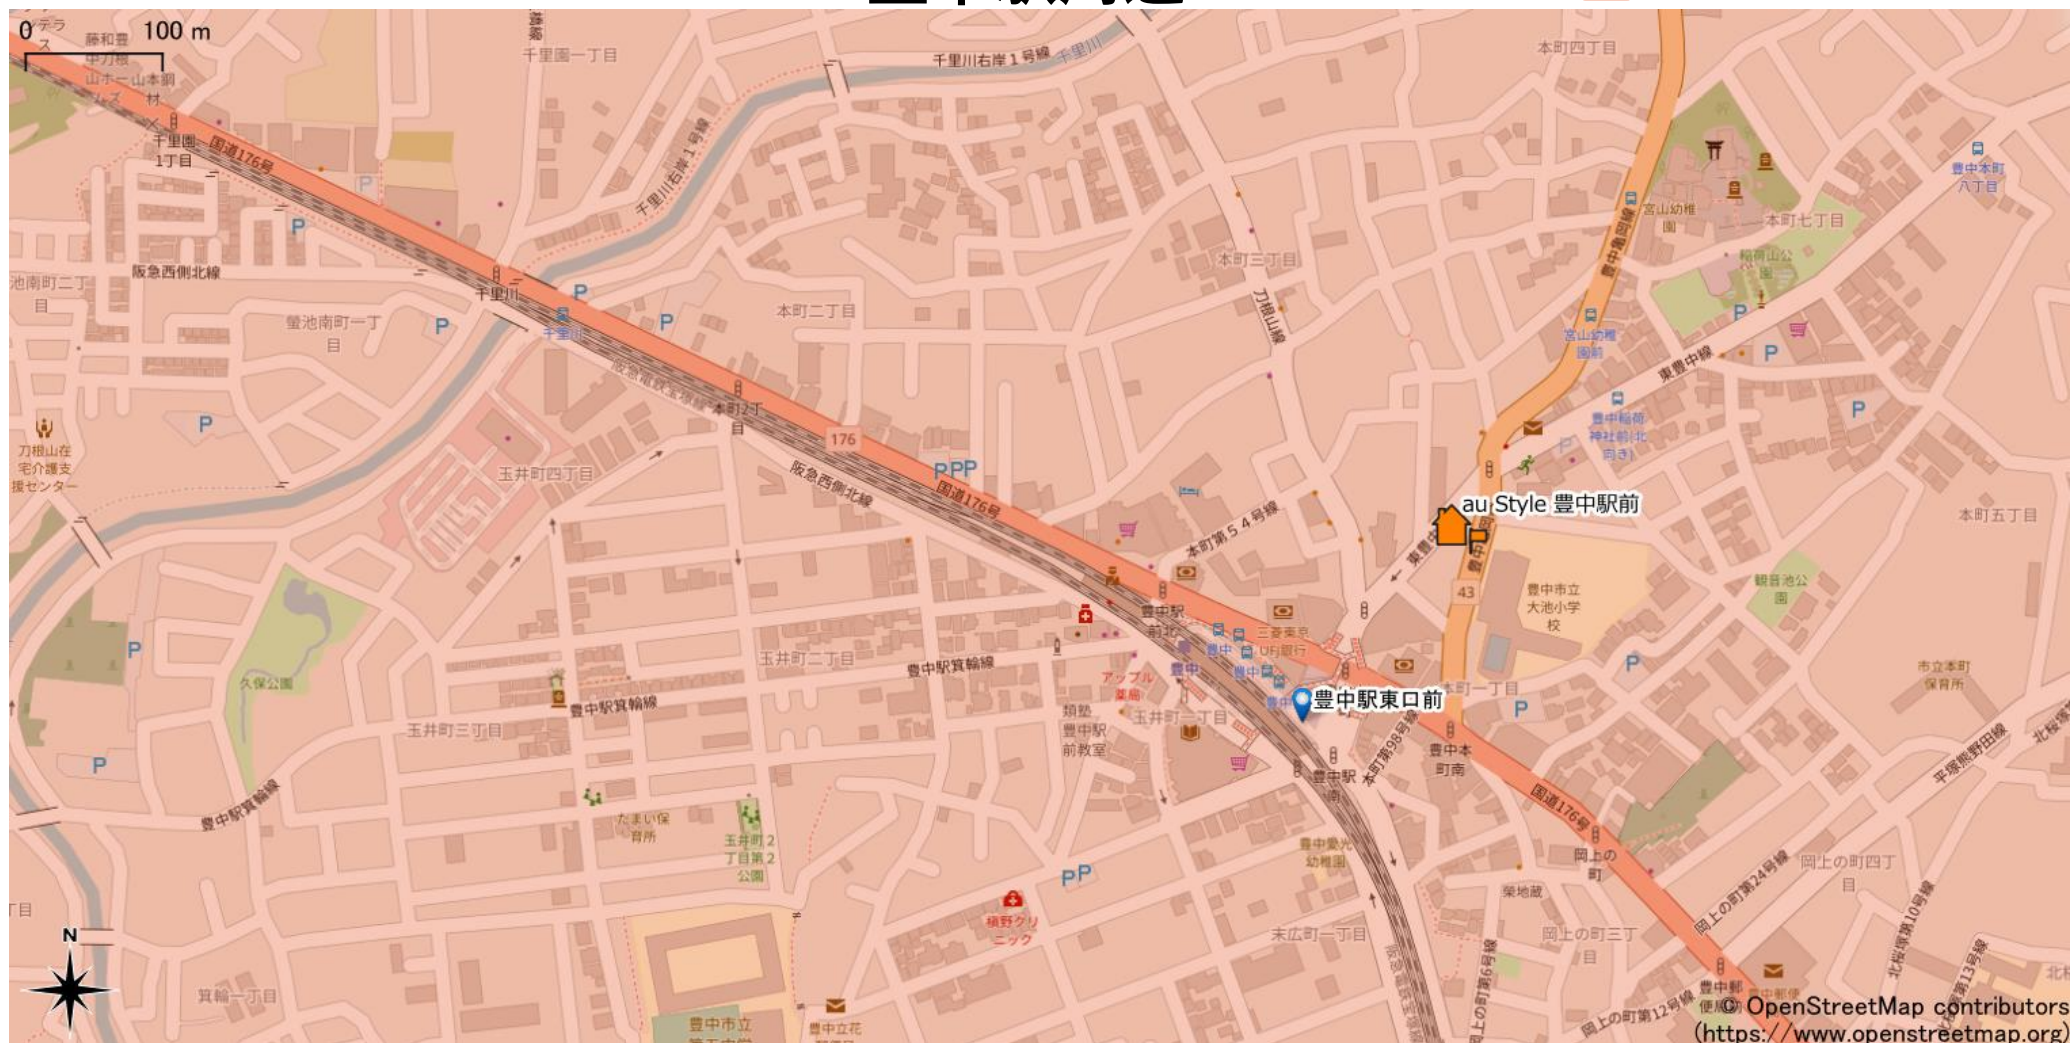

豊中駅周辺

5Gサービスエリア

ご注意

- ・サービスエリアは計算上の数値判定に基づき作成しているため、実際の電波状況と異なる場合があります。
- ・おおよそ利用可能な場所を示しているため、電波状況によってはご利用いただけなくなる場合があります。また、屋内施設ではご利用いただけない場合があります。
- ・本マップとサービスエリアマップは掲載日の違いにより、一部の場所で5Gサービスエリアが異なる場合があります。
- ・5G通信は電波の性質上、4G LTEと比べて屋内への電波が届きにくいいため、サービスエリア内であっても5G通信のご利用ではなく4G LTE通信となる場合があります。
- ・5G対応機種では5G通信をご利用できない場合でも、一部エリアでアンテナマークに「5G」と表示される場合があります。また通話・通信時にアンテナマークが「4G」に切り替わる場合があります。