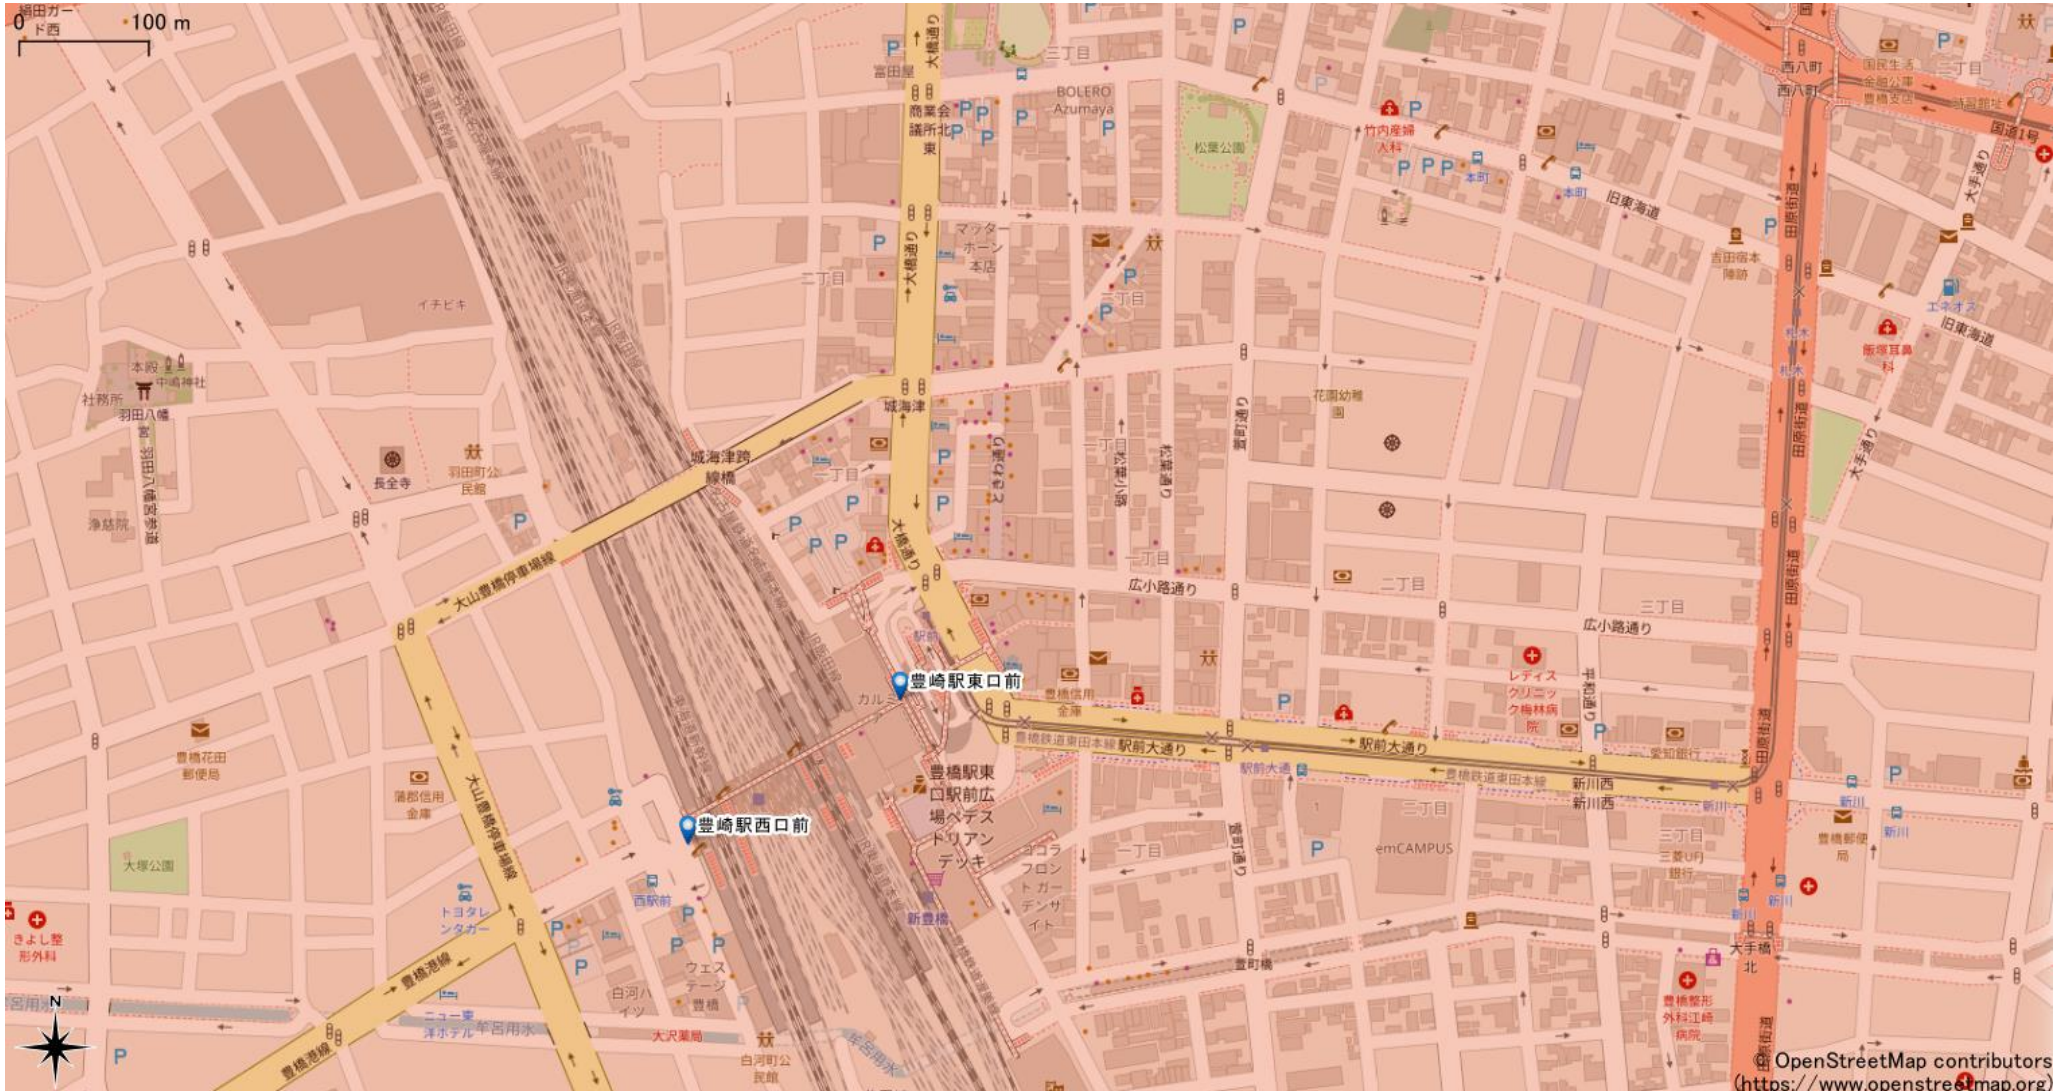

豊橋駅周辺

5Gサービスエリア

ご注意

- ・サービスエリアは計算上の数値判定に基づき作成しているため、実際の電波状況と異なる場合があります。
- ・おおよそ利用可能な場所を示しているため、電波状況によってはご利用いただけなくなる場合があります。また、屋内施設ではご利用いただけない場合があります。
- ・本マップとサービスエリアマップは掲載日の違いにより、一部の場所で5Gサービスエリアが異なる場合があります。
- ・5G通信は電波の性質上、4G LTEと比べて屋内への電波が届きにくいいため、サービスエリア内であっても5G通信のご利用ではなく4G LTE通信となる場合があります。
- ・5G対応機種では5G通信をご利用できない場合でも、一部エリアでアンテナマークに「5G」と表示される場合があります。また通話・通信時にアンテナマークが「4G」に切り替わる場合があります。