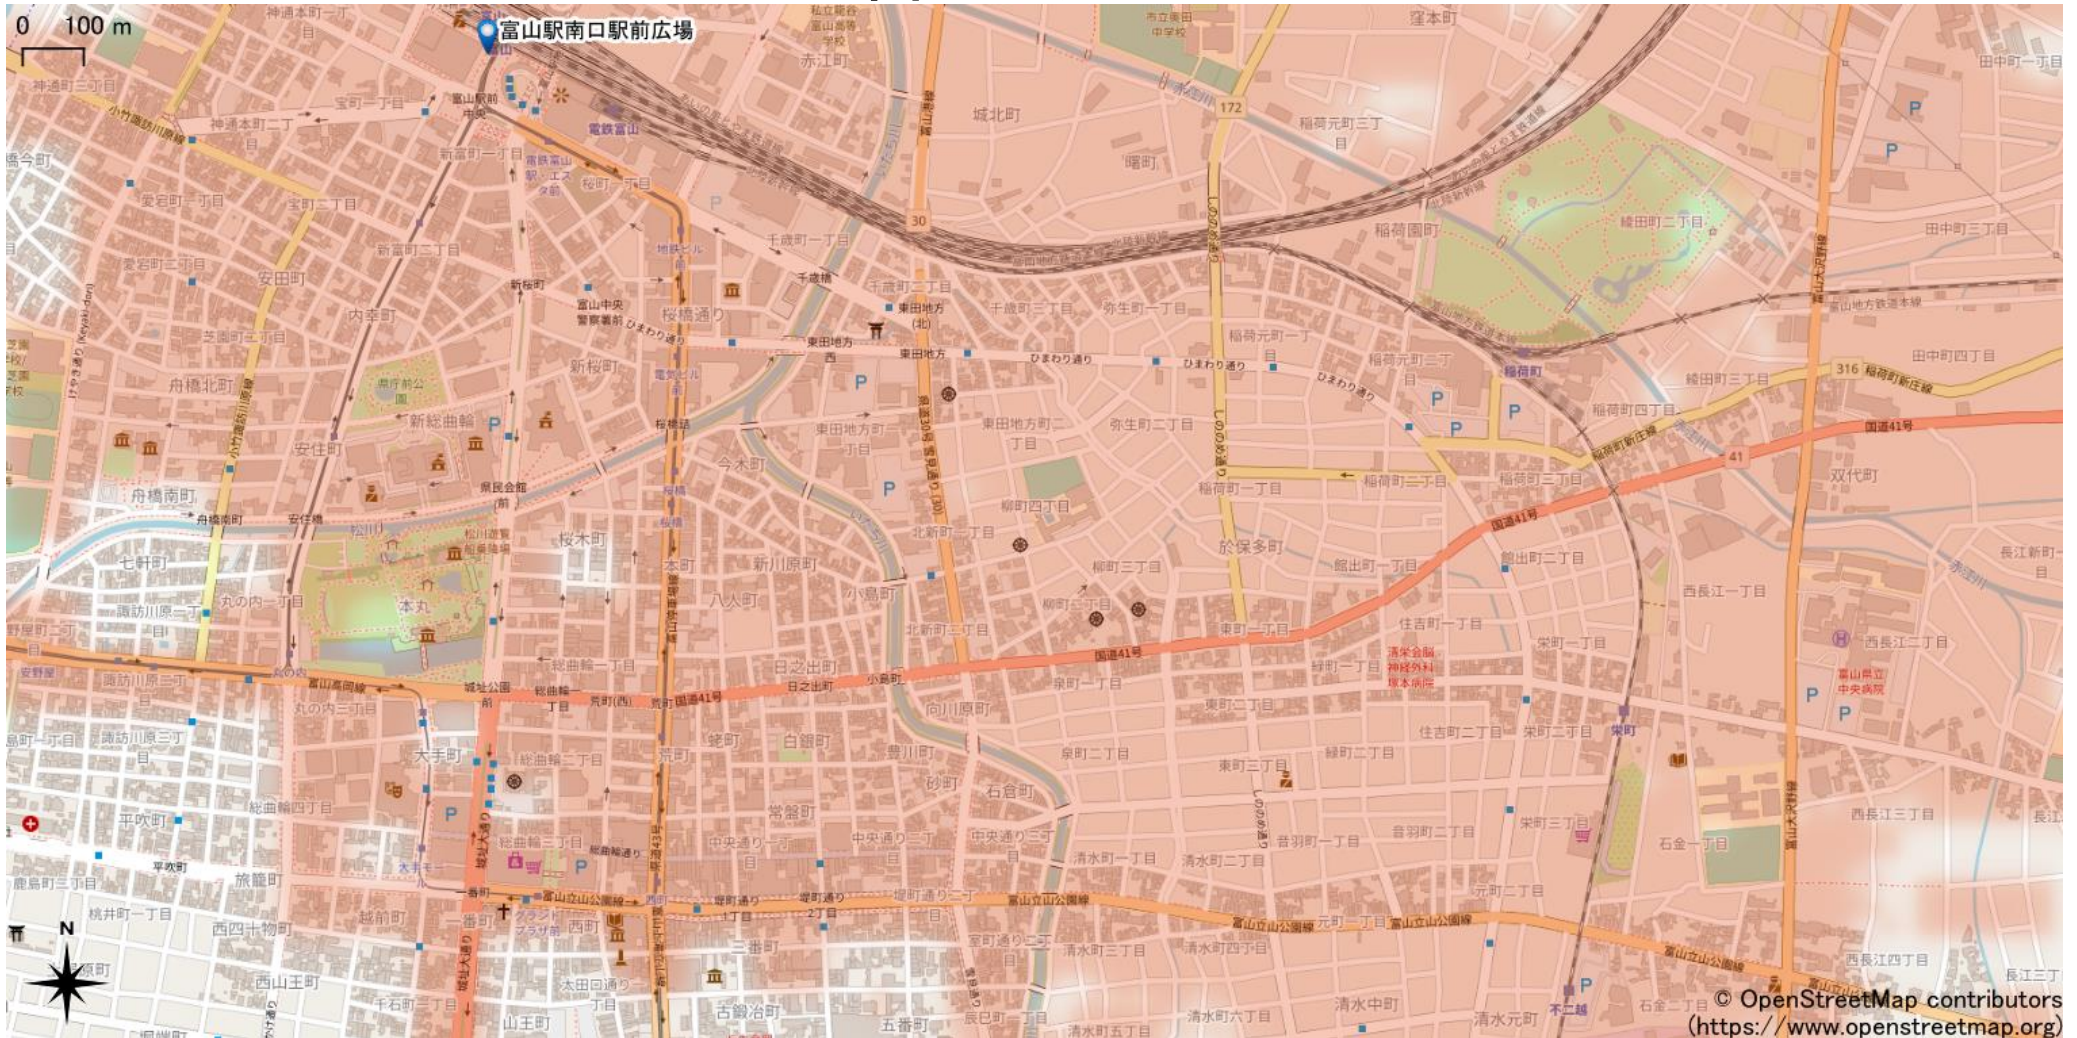

富山駅周辺

5Gサービスエリア

ご注意

- ・サービスエリアは計算上の数値判定に基づき作成しているため、実際の電波状況と異なる場合があります。
- ・おおよそ利用可能な場所を示しているため、電波状況によってはご利用いただけなくなる場合があります。また、屋内施設ではご利用いただけない場合があります。
- ・本マップとサービスエリアマップは掲載日の違いにより、一部の場所で5Gサービスエリアが異なる場合があります。
- ・5G通信は電波の性質上、4G LTEと比べて屋内への電波が届きにくいいため、サービスエリア内であっても5G通信のご利用ではなく4G LTE通信となる場合があります。
- ・5G対応機種では5G通信をご利用できない場合でも、一部エリアでアンテナマークに「5G」と表示される場合があります。また通話・通信時にアンテナマークが「4G」に切り替わる場合があります。

2023年6月28日時点