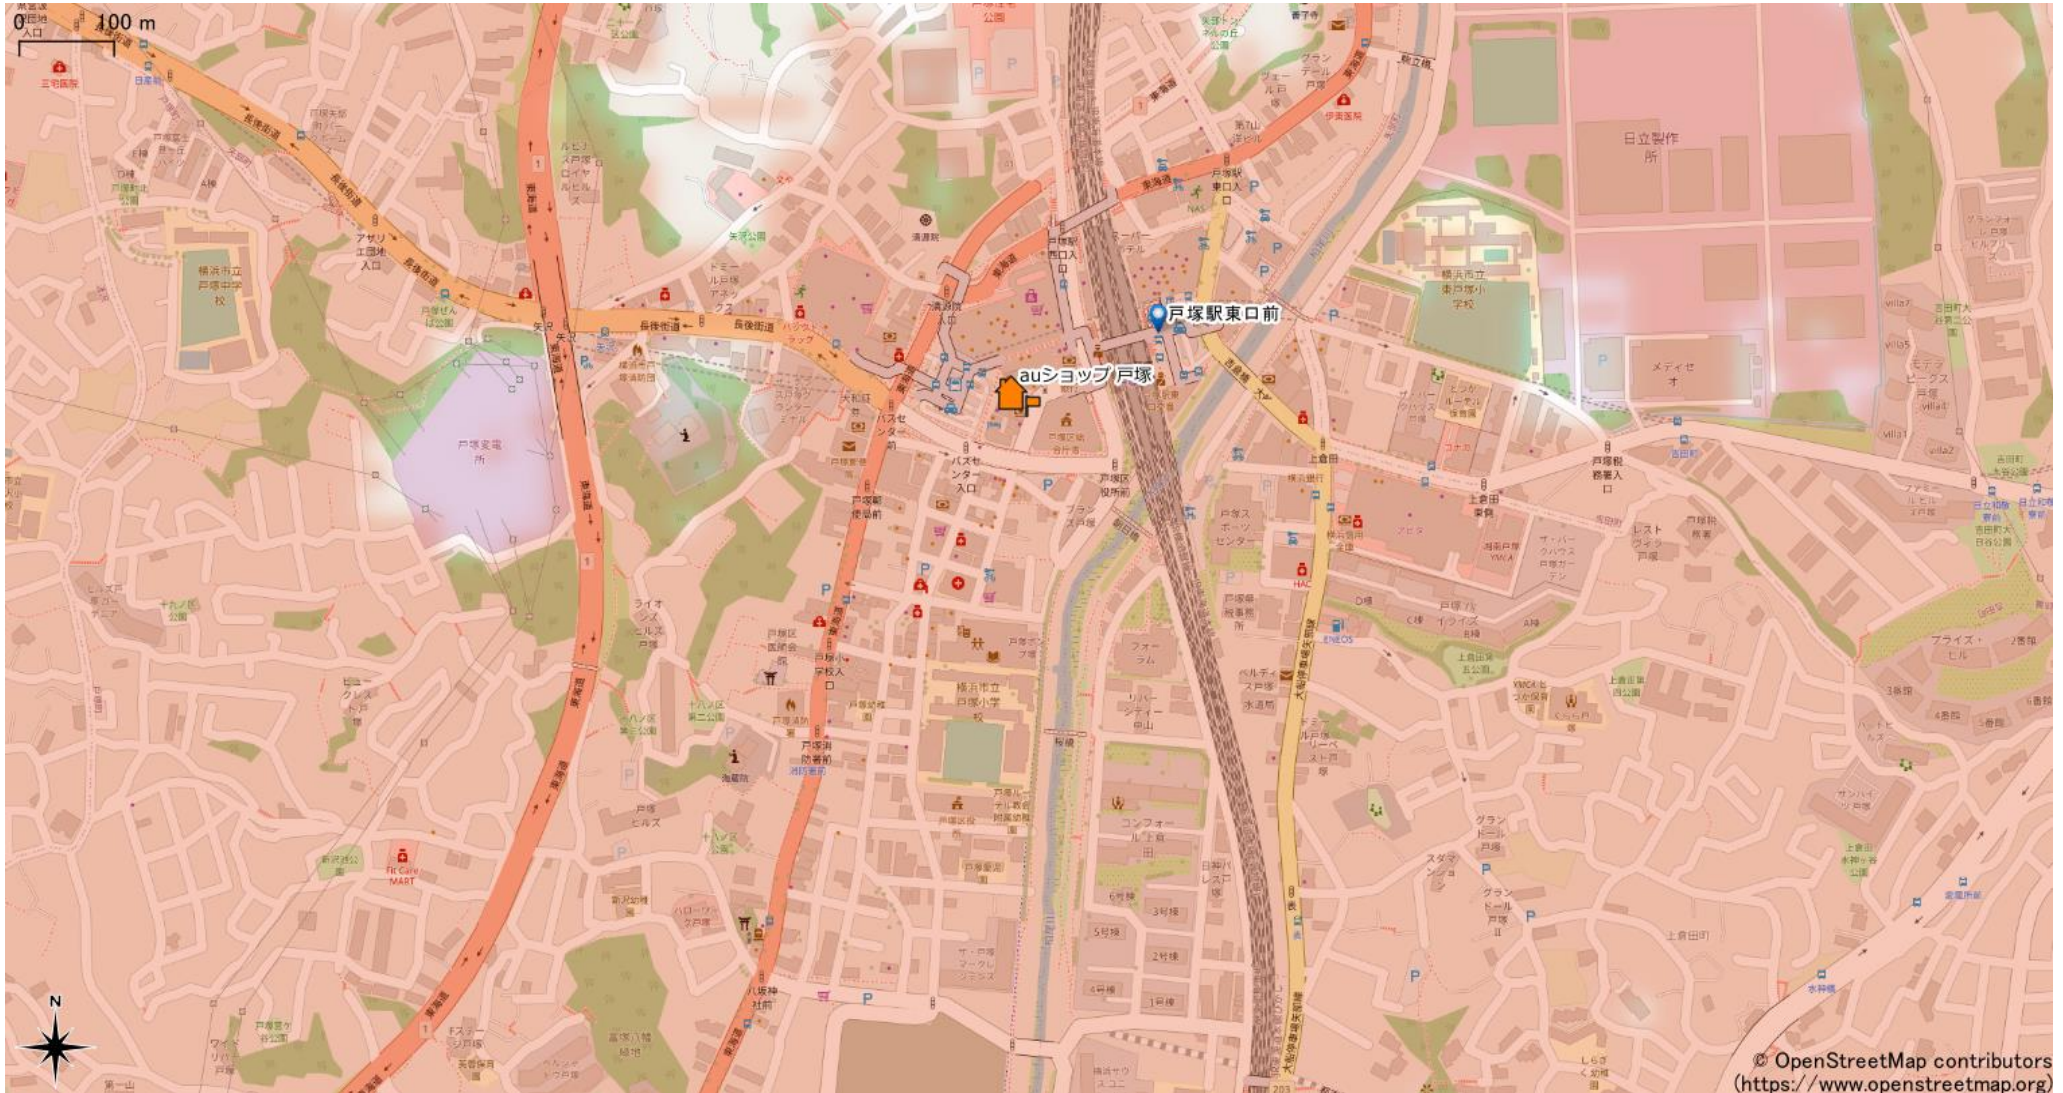

戸塚駅周辺

5Gサービスエリア

ご注意

- ・サービスエリアは計算上の数値判定に基づき作成しているため、実際の電波状況と異なる場合があります。
- ・おおよそ利用可能な場所を示しているため、電波状況によってはご利用いただけなくなる場合があります。また、屋内施設ではご利用いただけない場合があります。
- ・本マップとサービスエリアマップは掲載日の違いにより、一部の場所で5Gサービスエリアが異なる場合があります。
- ・5G通信は電波の性質上、4G LTEと比べて屋内への電波が届きにくいいため、サービスエリア内であっても5G通信のご利用ではなく4G LTE通信となる場合があります。
- ・5G対応機種では5G通信をご利用できない場合でも、一部エリアでアンテナマークに「5G」と表示される場合があります。また通話・通信時にアンテナマークが「4G」に切り替わる場合があります。

© OpenStreetMap contributors
(<https://www.openstreetmap.org>)

2023年8月28日時点