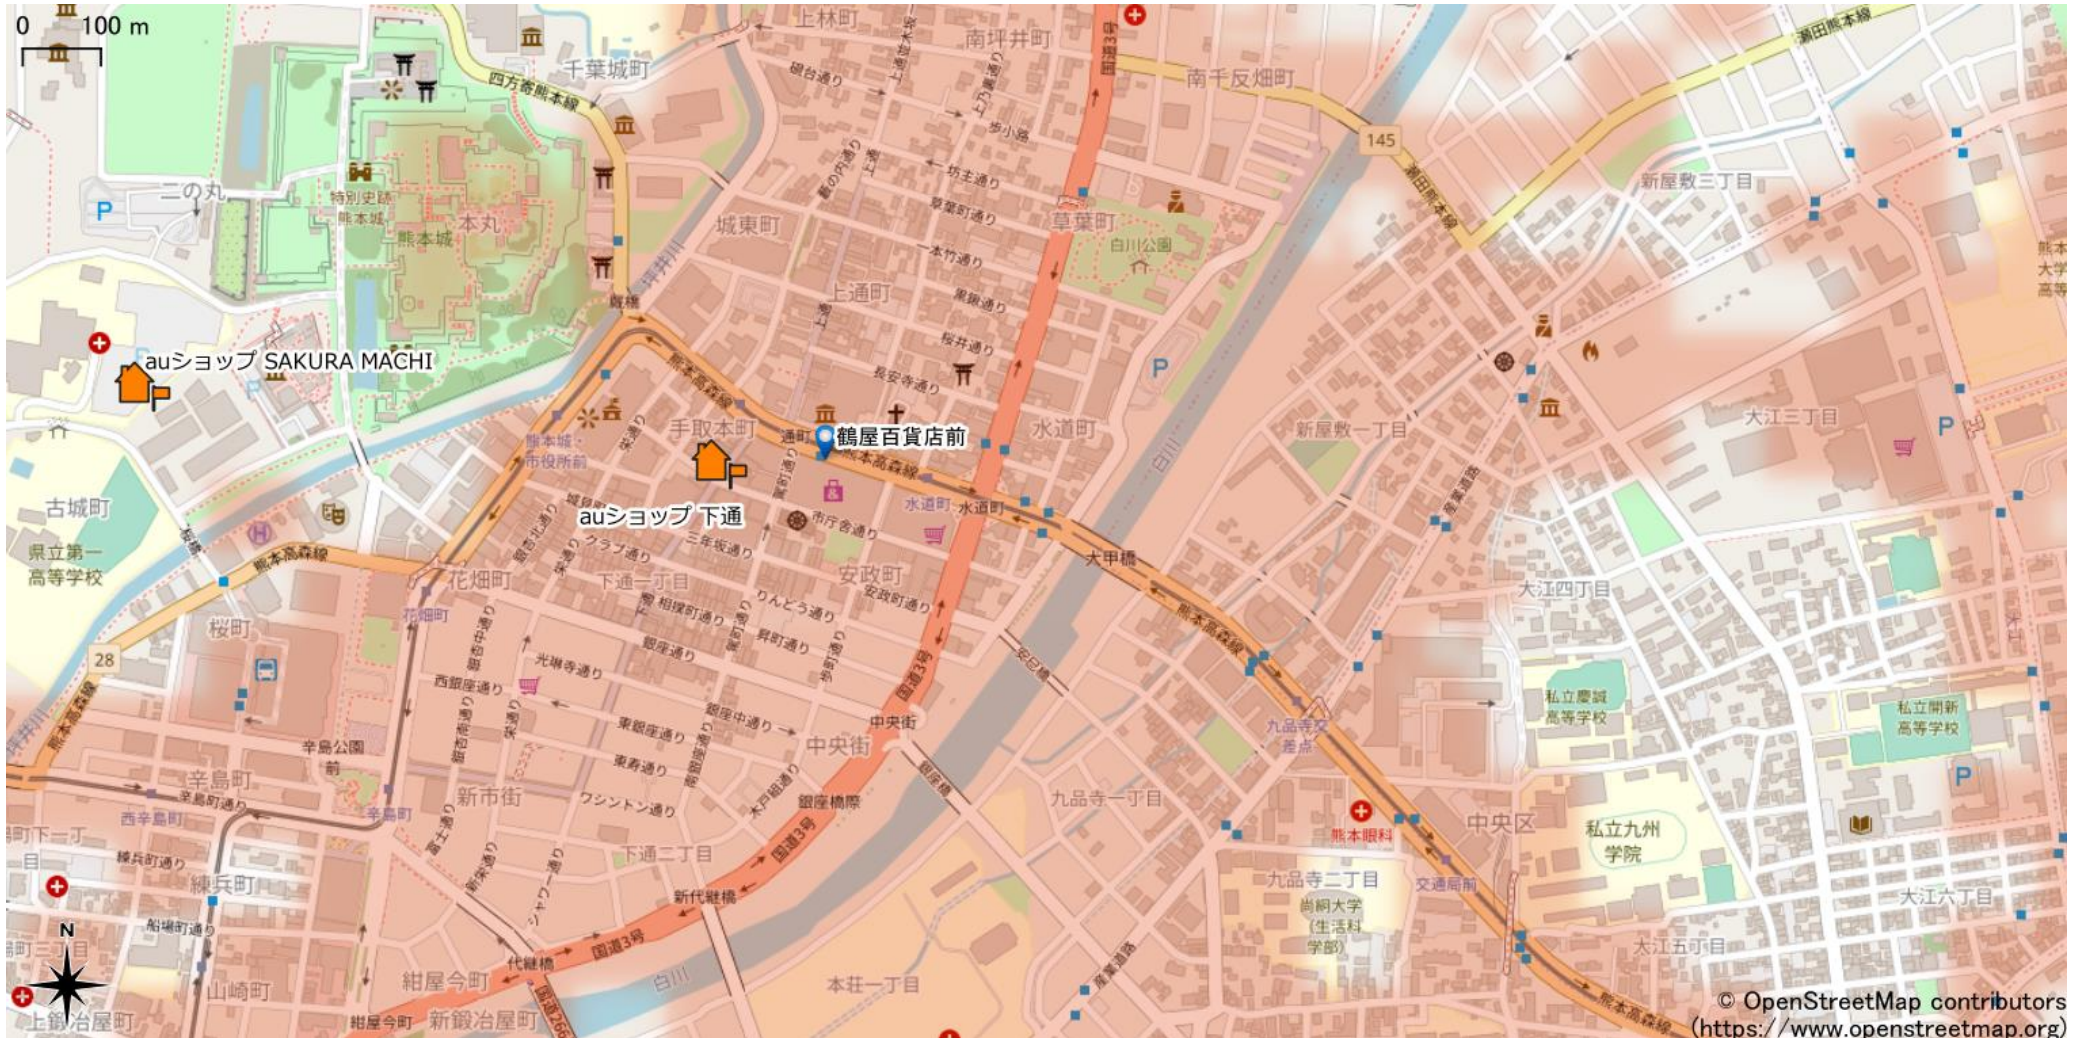

通町筋駅周辺

5Gサービスエリア

ご注意

- ・サービスエリアは計算上の数値判定に基づき作成しているため、実際の電波状況と異なる場合があります。
- ・おおよそ利用可能な場所を示しているため、電波状況によってはご利用いただけなくなる場合があります。また、屋内施設ではご利用いただけない場合があります。
- ・本マップとサービスエリアマップは掲載日の違いにより、一部の場所で5Gサービスエリアが異なる場合があります。
- ・5G通信は電波の性質上、4G LTEと比べて屋内への電波が届きにくいいため、サービスエリア内であっても5G通信のご利用ではなく4G LTE通信となる場合があります。
- ・5G対応機種では5G通信をご利用できない場合でも、一部エリアでアンテナマークに「5G」と表示される場合があります。また通話・通信時にアンテナマークが「4G」に切り替わる場合があります。

© OpenStreetMap contributors
(<https://www.openstreetmap.org>)

2023年3月28日時点