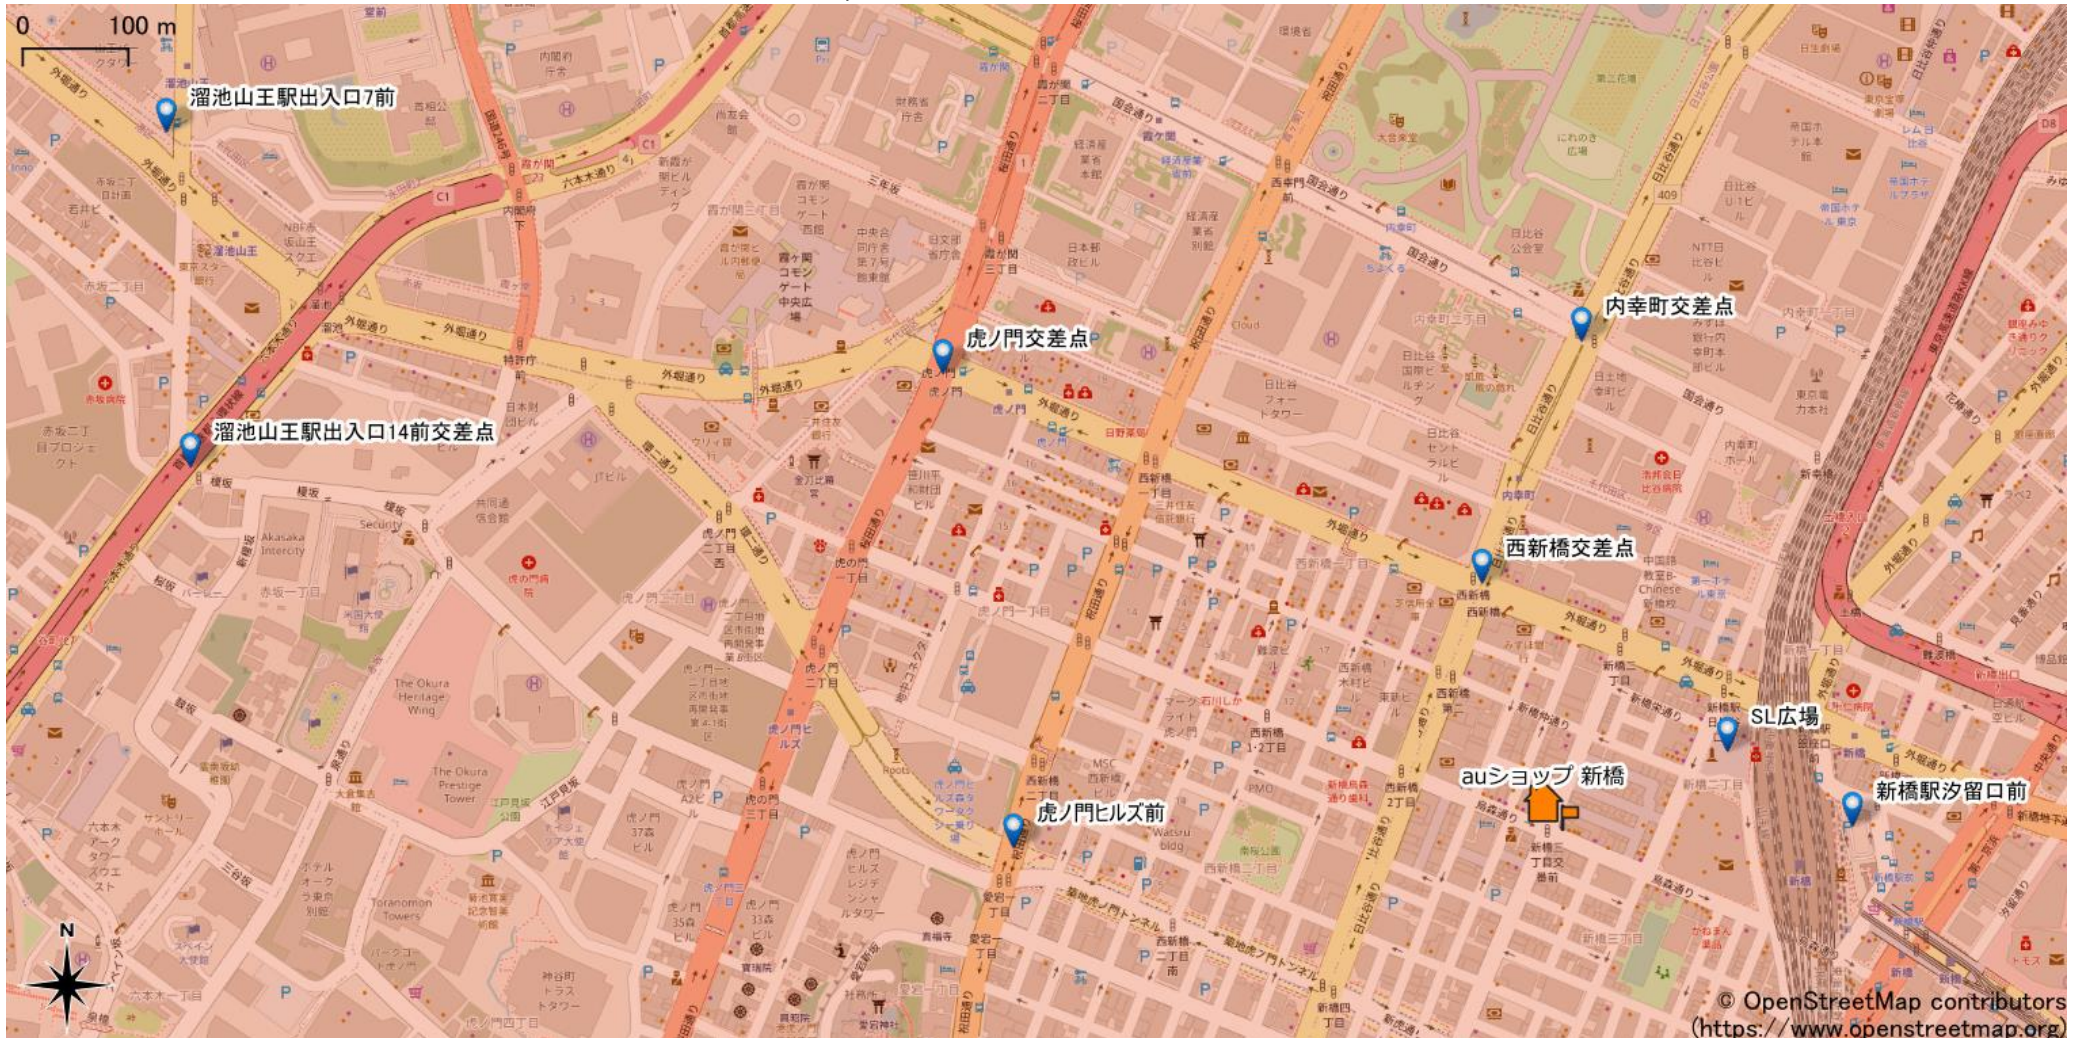

虎ノ門駅周辺

5Gサービスエリア

ご注意

- ・ サービスエリアは計算上の数値判定に基づき作成しているため、実際の電波状況と異なる場合があります。
- ・ おおよそ利用可能な場所を示しているため、電波状況によってはご利用いただけなくなる場合があります。また、屋内施設ではご利用いただけない場合があります。
- ・ 本マップとサービスエリアマップは掲載日の違いにより、一部の場所で5Gサービスエリアが異なる場合があります。
- ・ 5G通信は電波の性質上、4G LTEと比べて屋内への電波が届きにくいいため、サービスエリア内であっても5G通信のご利用ではなく4G LTE通信となる場合があります。
- ・ 5G対応機種では5G通信をご利用できない場合でも、一部エリアでアンテナマークに「5G」と表示される場合があります。また通話・通信時にアンテナマークが「4G」に切り替わる場合があります。