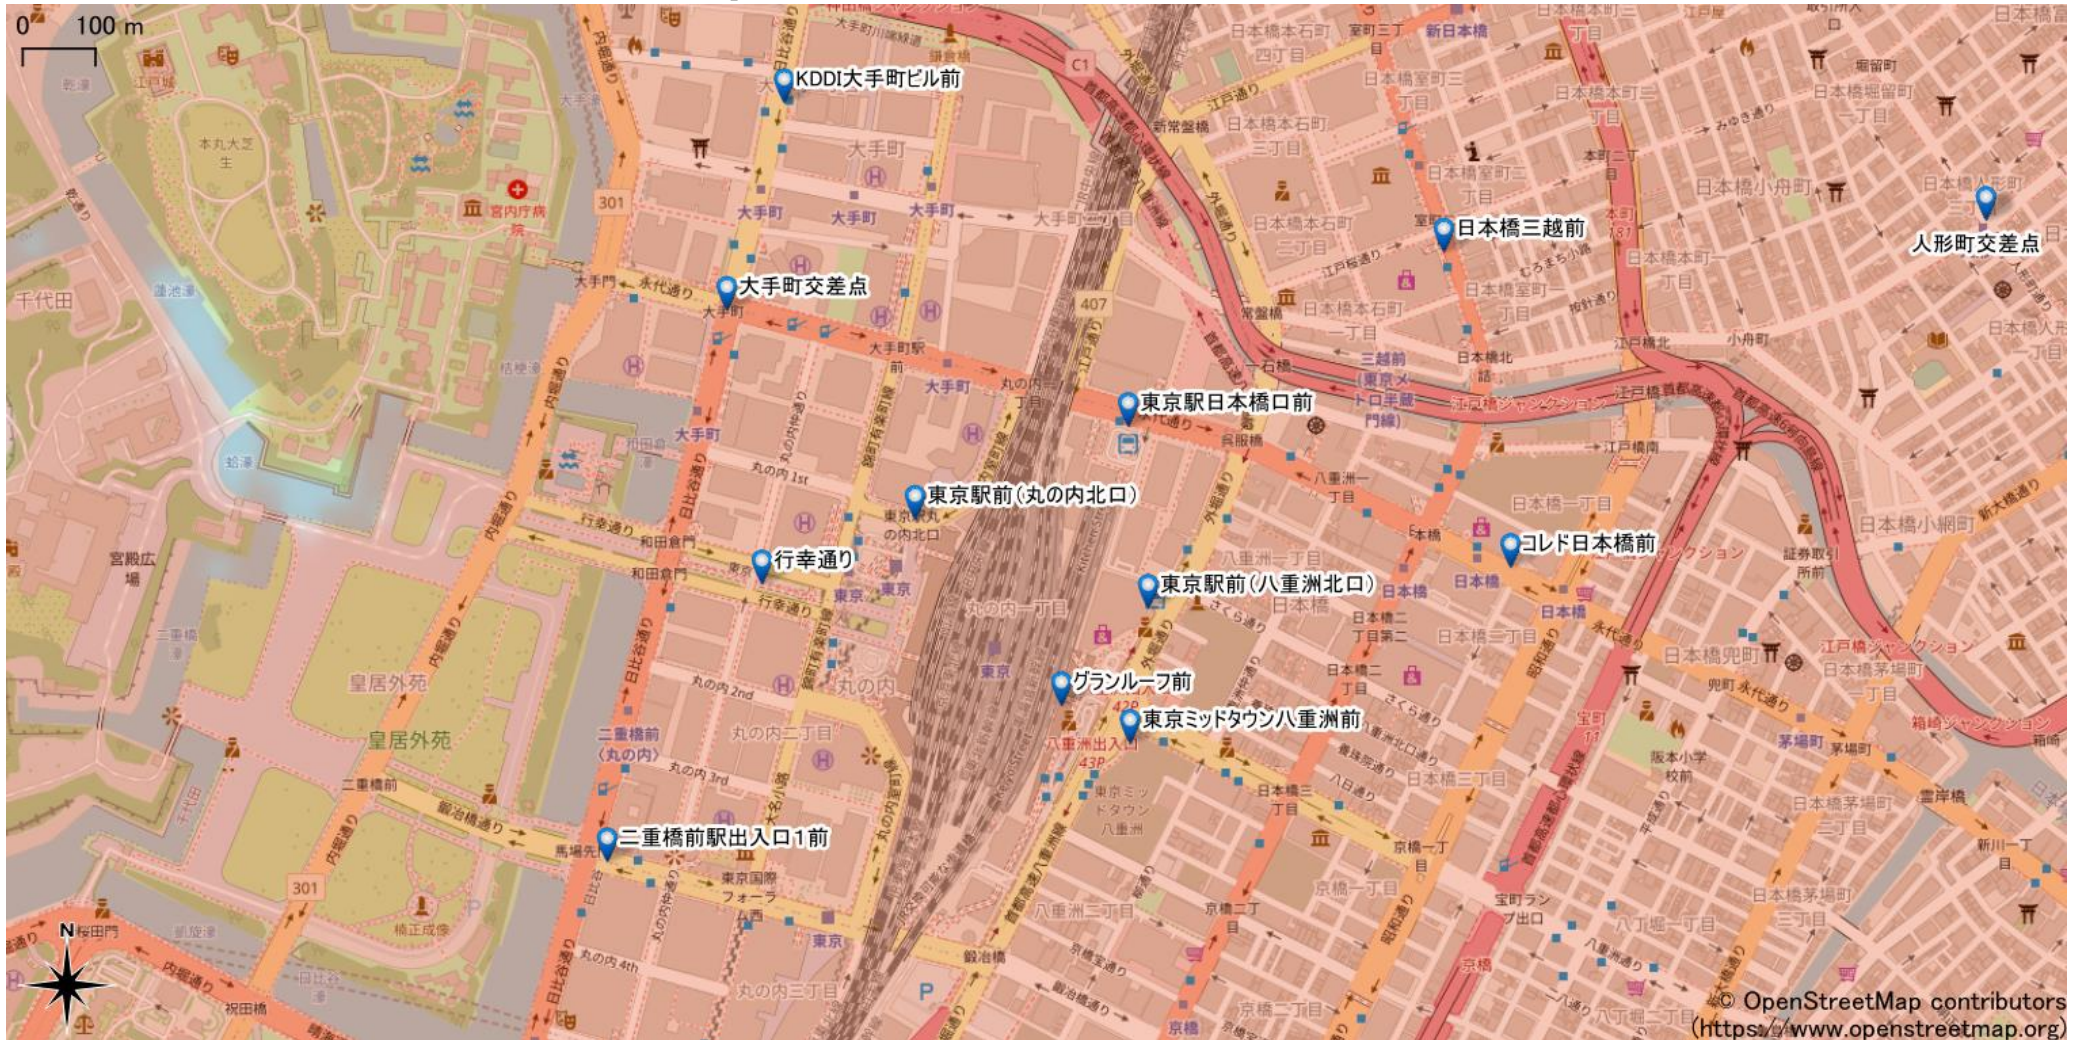

# 東京駅・大手町駅周辺

5Gサービスエリア

## ご注意

- ・サービスエリアは計算上の数値判定に基づき作成しているため、実際の電波状況と異なる場合があります。
- ・おおよそ利用可能な場所を示しているため、電波状況によってはご利用いただけなくなる場合があります。また、屋内施設ではご利用いただけない場合があります。
- ・本マップとサービスエリアマップは掲載日の違いにより、一部の場所で5Gサービスエリアが異なる場合があります。
- ・5G通信は電波の性質上、4G LTEと比べて屋内への電波が届きにくいいため、サービスエリア内であっても5G通信のご利用ではなく4G LTE通信となる場合があります。
- ・5G対応機種では5G通信をご利用できない場合でも、一部エリアでアンテナマークに「5G」と表示される場合があります。また通話・通信時にアンテナマークが「4G」に切り替わる場合があります。