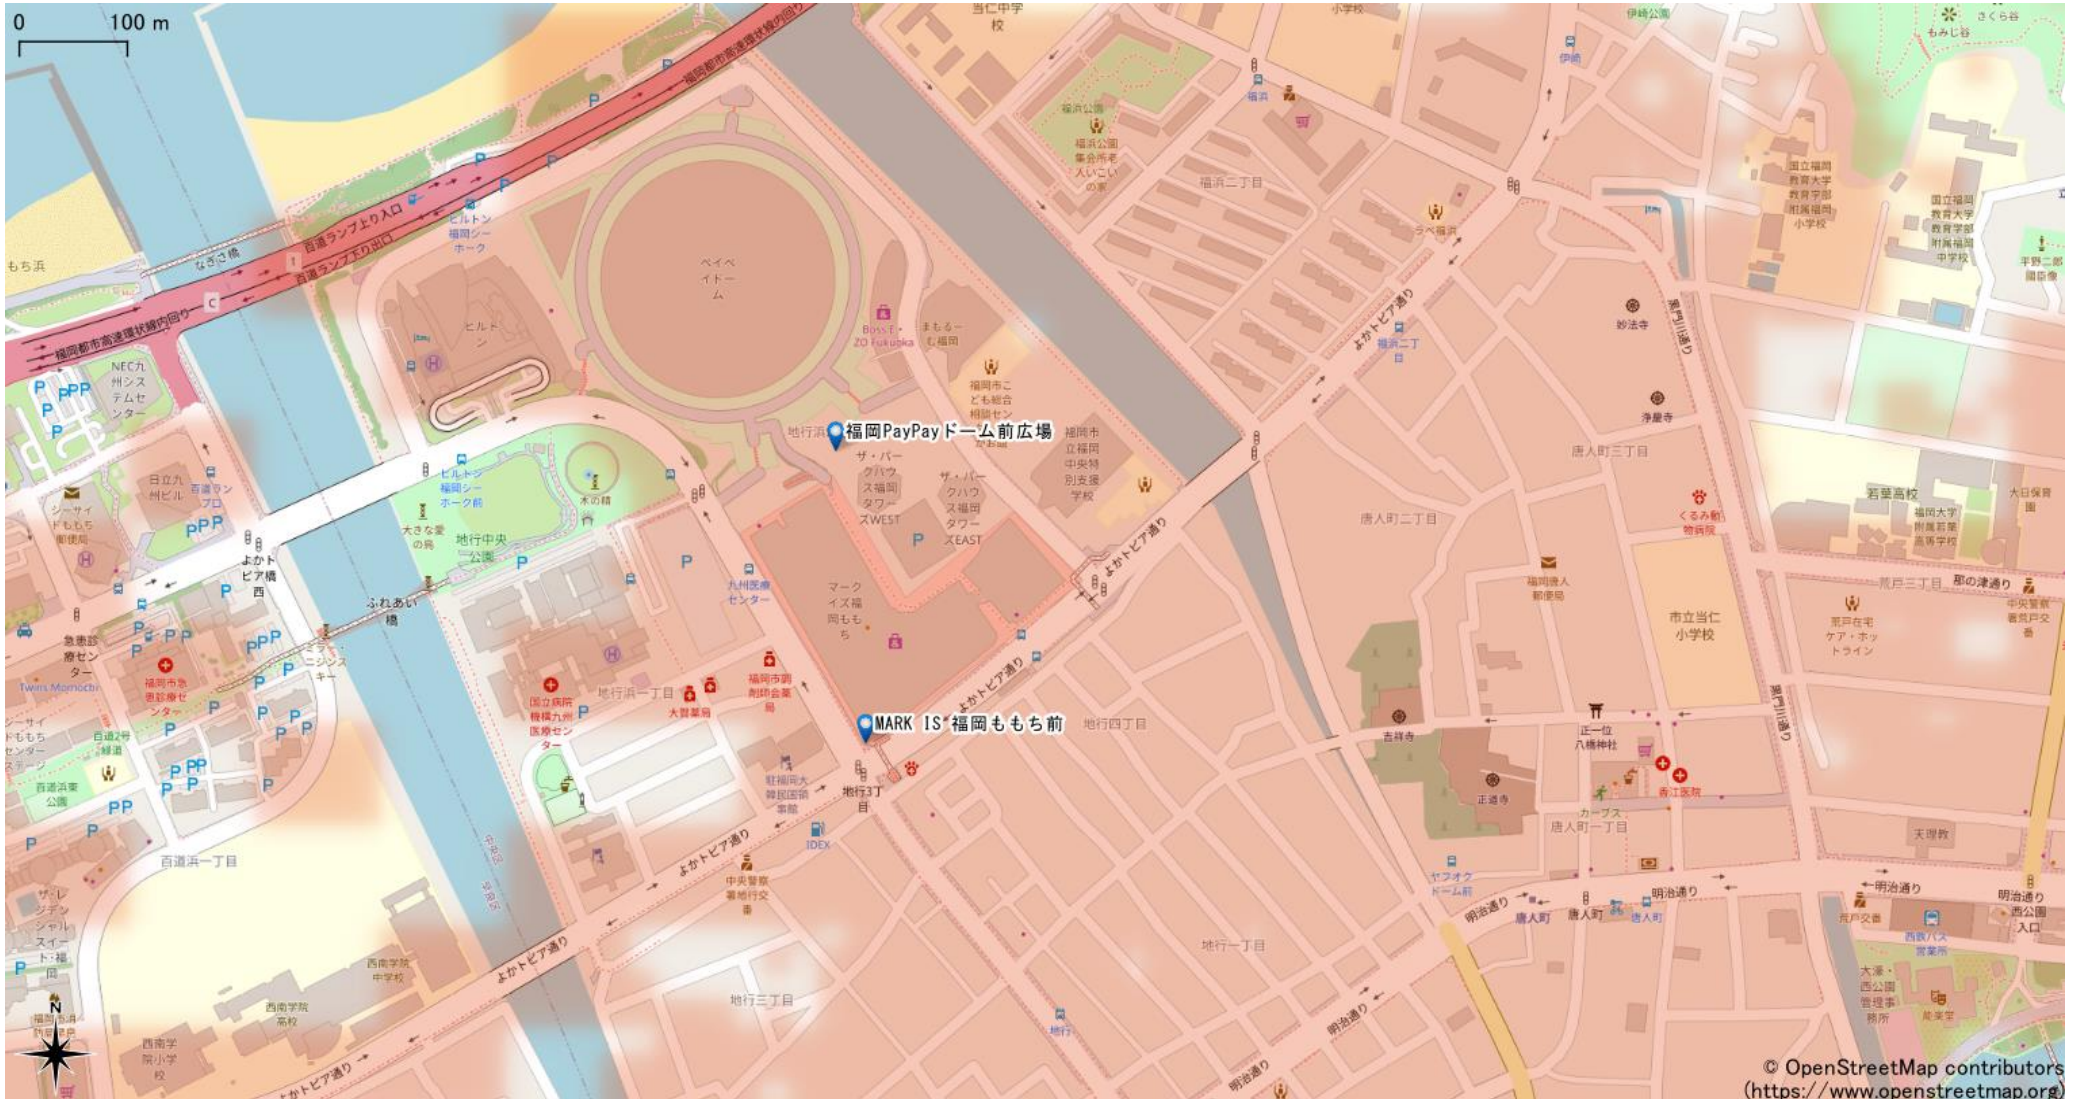

# 唐人町駅周辺

5Gサービスエリア

## ご注意

- ・サービスエリアは計算上の数値判定に基づき作成しているため、実際の電波状況と異なる場合があります。
- ・おおよそ利用可能な場所を示しているため、電波状況によってはご利用いただけなくなる場合があります。また、屋内施設ではご利用いただけない場合があります。
- ・本マップとサービスエリアマップは掲載日の違いにより、一部の場所で5Gサービスエリアが異なる場合があります。
- ・5G通信は電波の性質上、4G LTEと比べて屋内への電波が届きにくいいため、サービスエリア内であっても5G通信のご利用ではなく4G LTE通信となる場合があります。
- ・5G対応機種では5G通信をご利用できない場合でも、一部エリアでアンテナマークに「5G」と表示される場合があります。また通話・通信時にアンテナマークが「4G」に切り替わる場合があります。

© OpenStreetMap contributors  
(<https://www.openstreetmap.org>)  
2023年11月29日時点