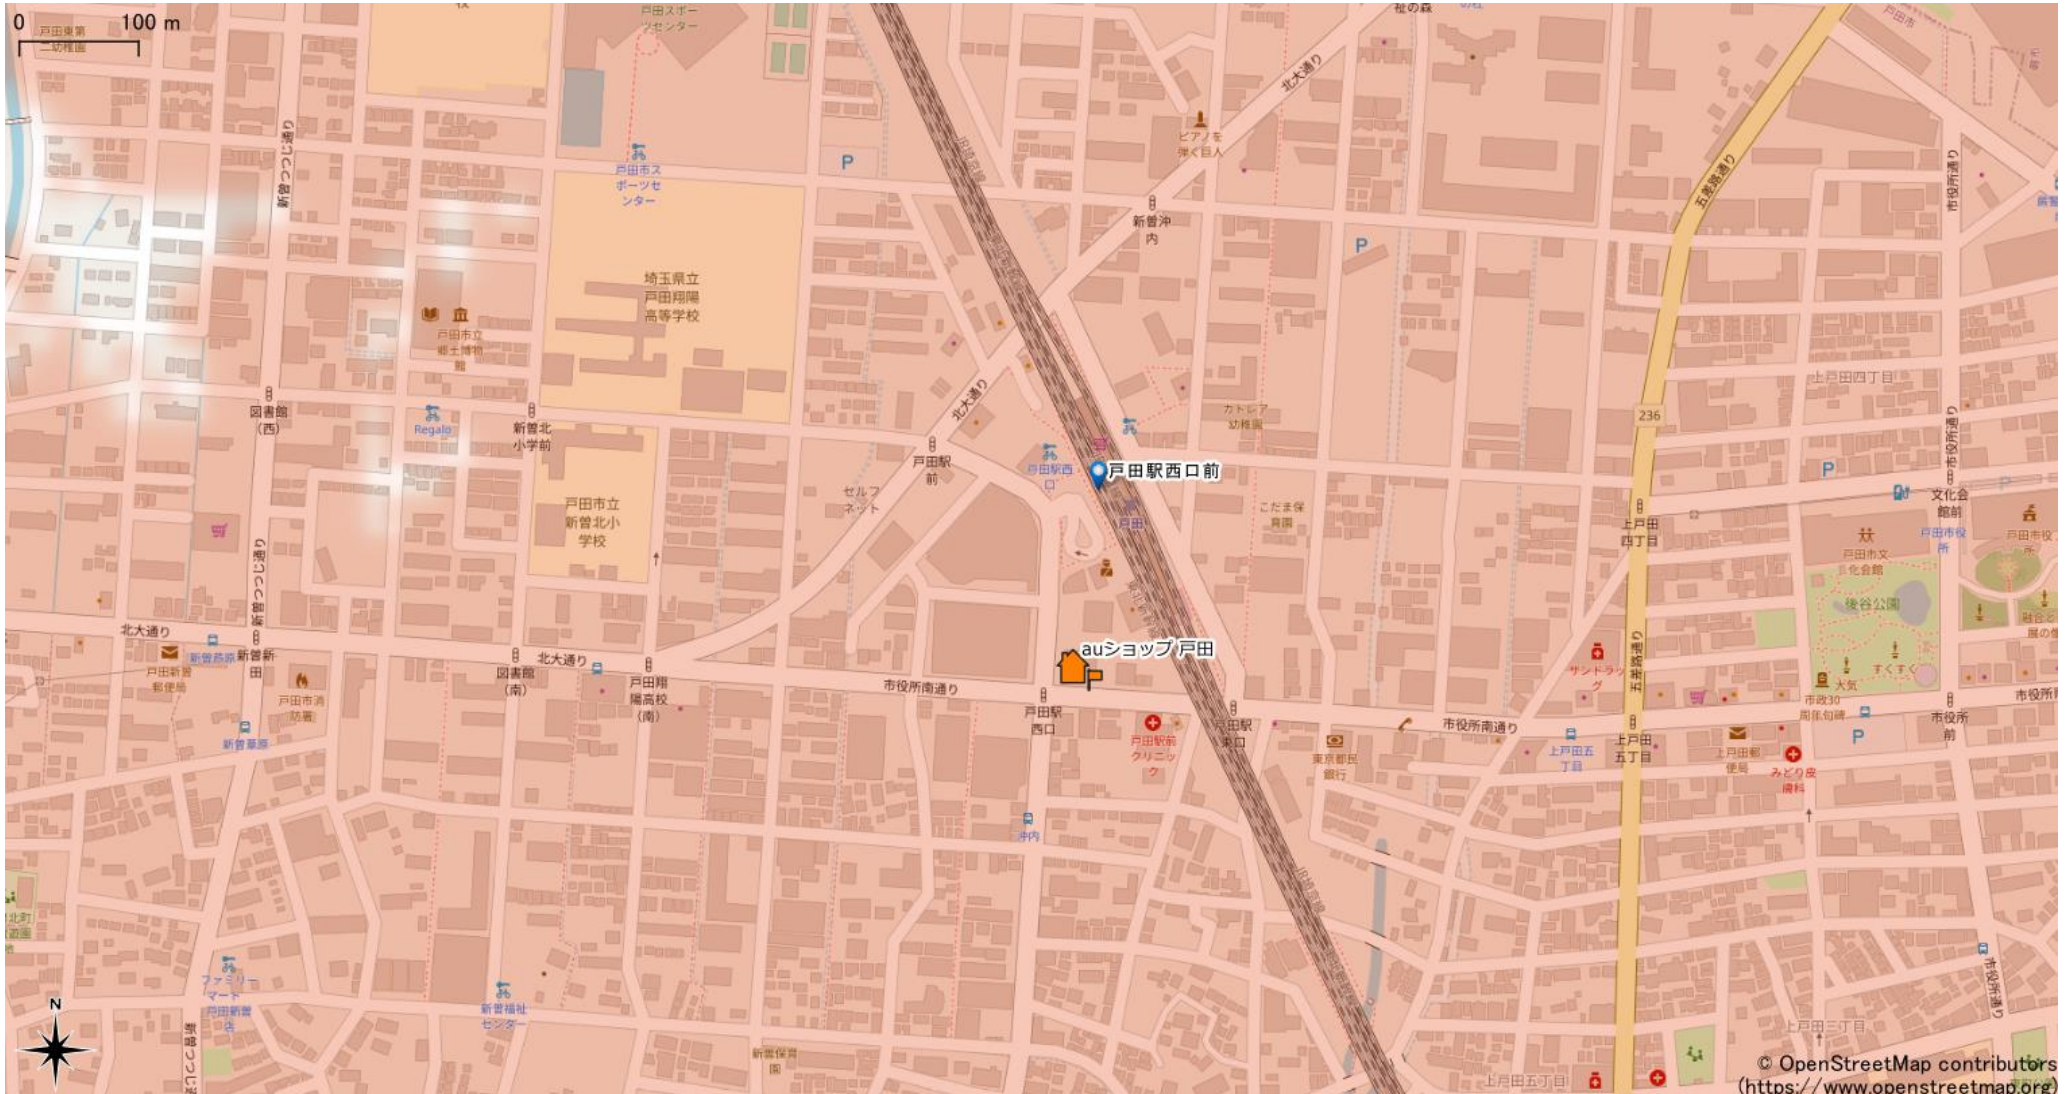

戸田駅周辺

5Gサービスエリア

ご注意

- ・サービスエリアは計算上の数値判定に基づき作成しているため、実際の電波状況と異なる場合があります。
- ・おおよそ利用可能な場所を示しているため、電波状況によってはご利用いただけなくなる場合があります。また、屋内施設ではご利用いただけない場合があります。
- ・本マップとサービスエリアマップは掲載日の違いにより、一部の場所で5Gサービスエリアが異なる場合があります。
- ・5G通信は電波の性質上、4G LTEと比べて屋内への電波が届きにくいいため、サービスエリア内であっても5G通信のご利用ではなく4G LTE通信となる場合があります。
- ・5G対応機種では5G通信をご利用できない場合でも、一部エリアでアンテナマークに「5G」と表示される場合があります。また通話・通信時にアンテナマークが「4G」に切り替わる場合があります。