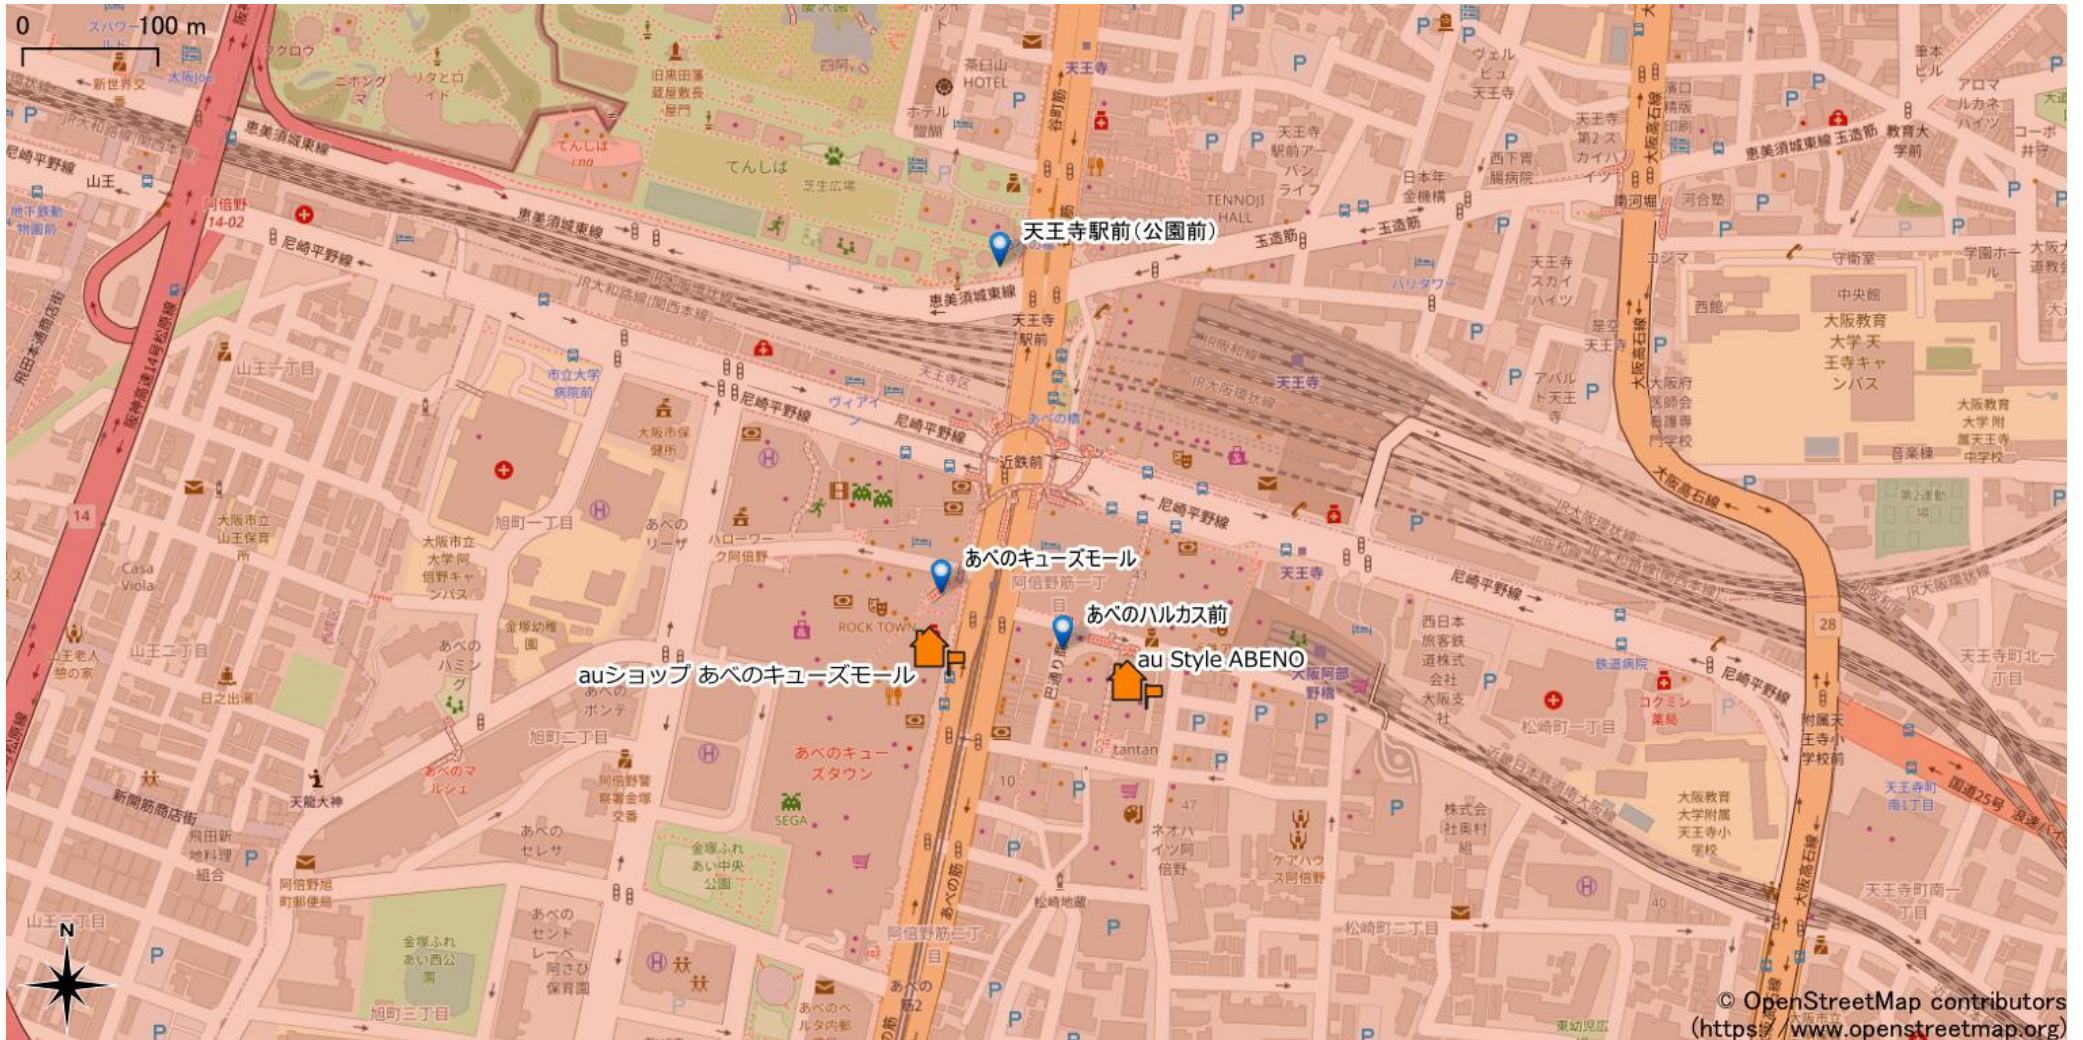

# 天王寺駅周辺

5Gサービスエリア

## ご注意

- ・サービスエリアは計算上の数値判定に基づき作成しているため、実際の電波状況と異なる場合があります。
- ・おおよそ利用可能な場所を示しているため、電波状況によってはご利用いただけなくなる場合があります。また、屋内施設ではご利用いただけない場合があります。
- ・本マップとサービスエリアマップは掲載日の違いにより、一部の場所で5Gサービスエリアが異なる場合があります。
- ・5G通信は電波の性質上、4G LTEと比べて屋内への電波が届きにくいいため、サービスエリア内であっても5G通信のご利用ではなく4G LTE通信となる場合があります。
- ・5G対応機種では5G通信をご利用できない場合でも、一部エリアでアンテナマークに「5G」と表示される場合があります。また通話・通信時にアンテナマークが「4G」に切り替わる場合があります。

© OpenStreetMap contributors  
(<https://www.openstreetmap.org>)

2022年6月22日時点