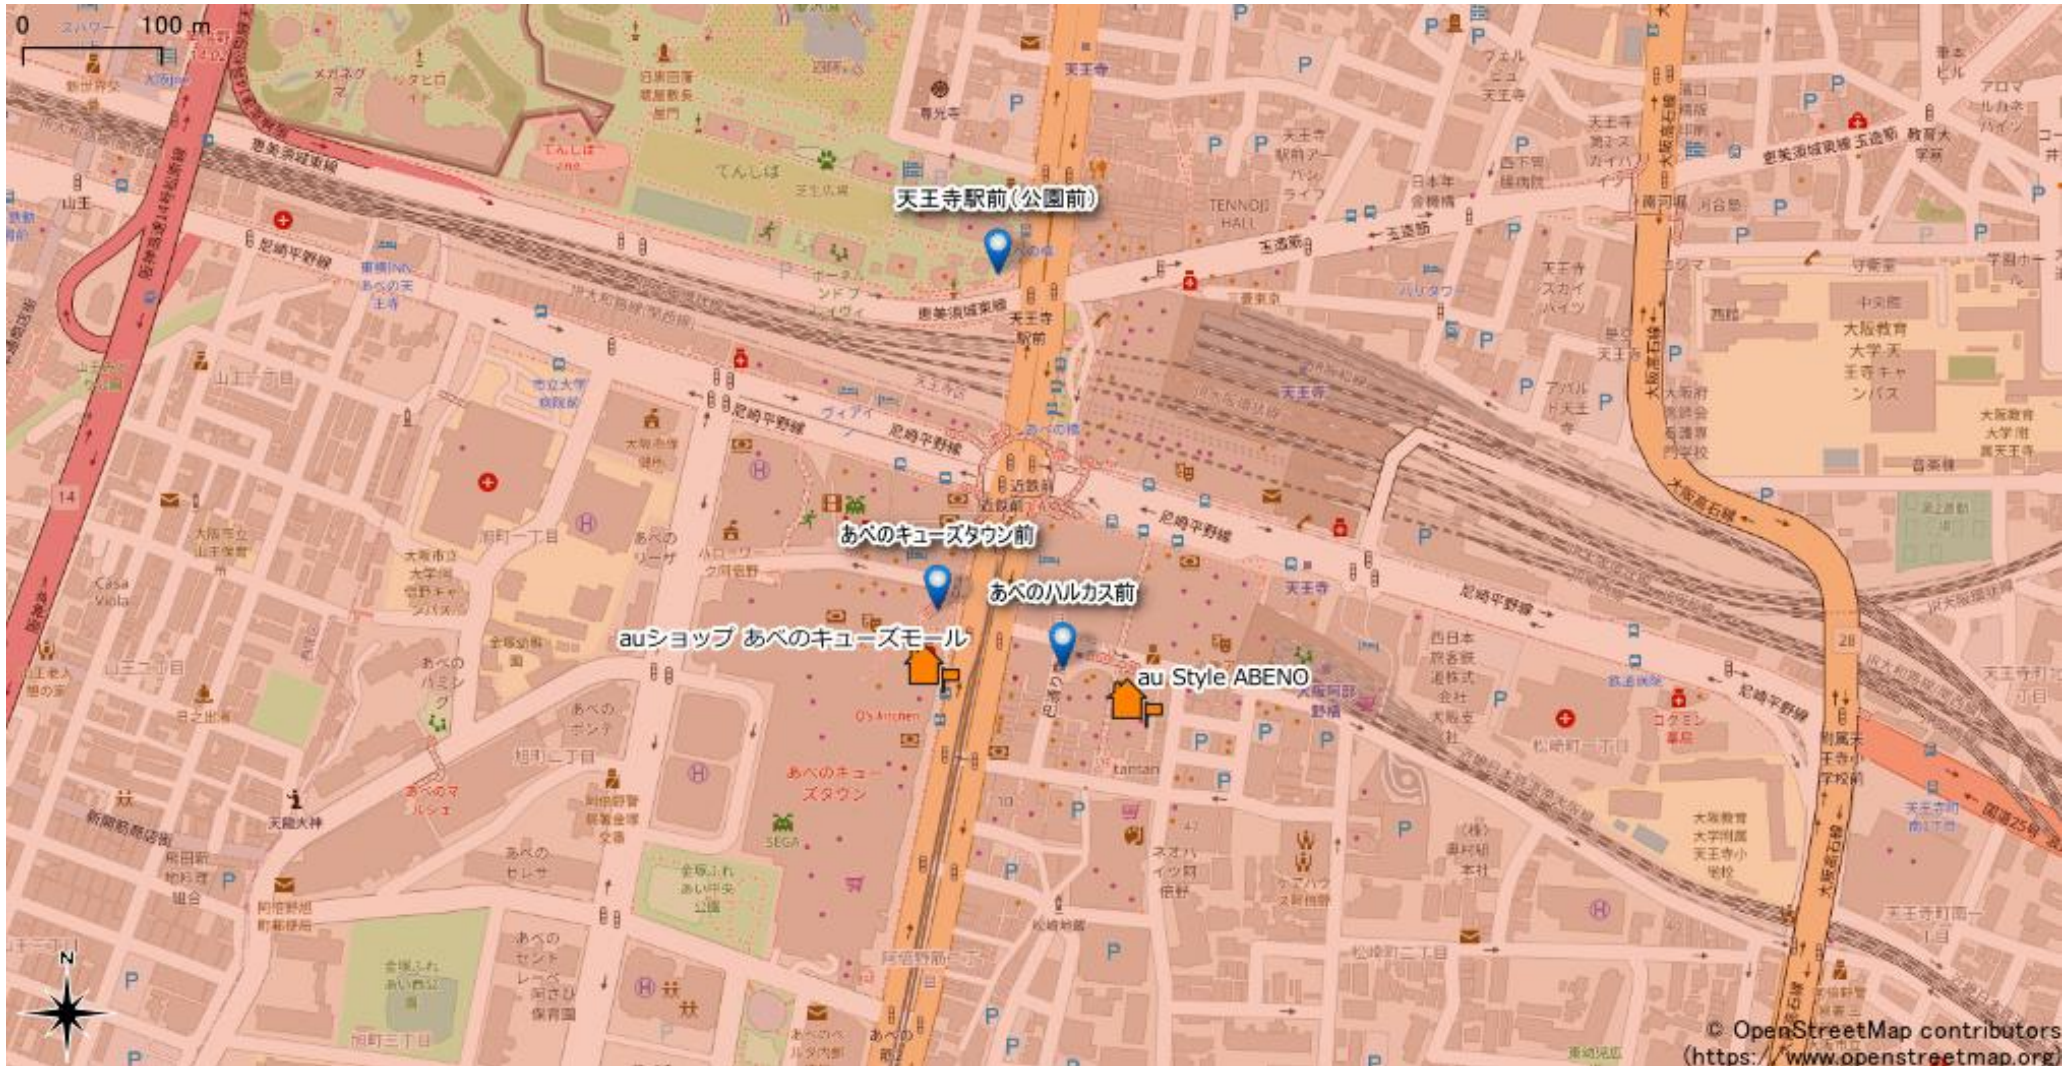

天王寺駅周辺

2021年9月13日時点

ご注意

- ・サービスエリアは計算上の数値判定に基づき作成しているため、実際の電波状況と異なる場合があります。
- ・おおよそ利用可能な場所を示しているため、電波状況によってはご利用いただけなくなる場合があります。また、屋内施設ではご利用いただけない場合があります。
- ・本マップとサービスエリアマップは掲載日の違いにより、一部の場所で5Gサービスエリアが異なる場合があります。
- ・5G通信は電波の性質上、4G LTEと比べて屋内への電波が届きにくいいため、サービスエリア内であっても5G通信のご利用ではなく4G LTE通信となる場合があります。
- ・5G対応機種では5G通信をご利用できない場合でも、一部エリア(※)でアンテナマークに「5G」と表示される場合があります。また通話・通信時にアンテナマークが「4G」に切り替わる場合があります。

※5Gエリアに隣接する4G LTEエリアおよびご利用機種が対応していない5G周波数のエリア

地図の見方 5Gサービスエリア