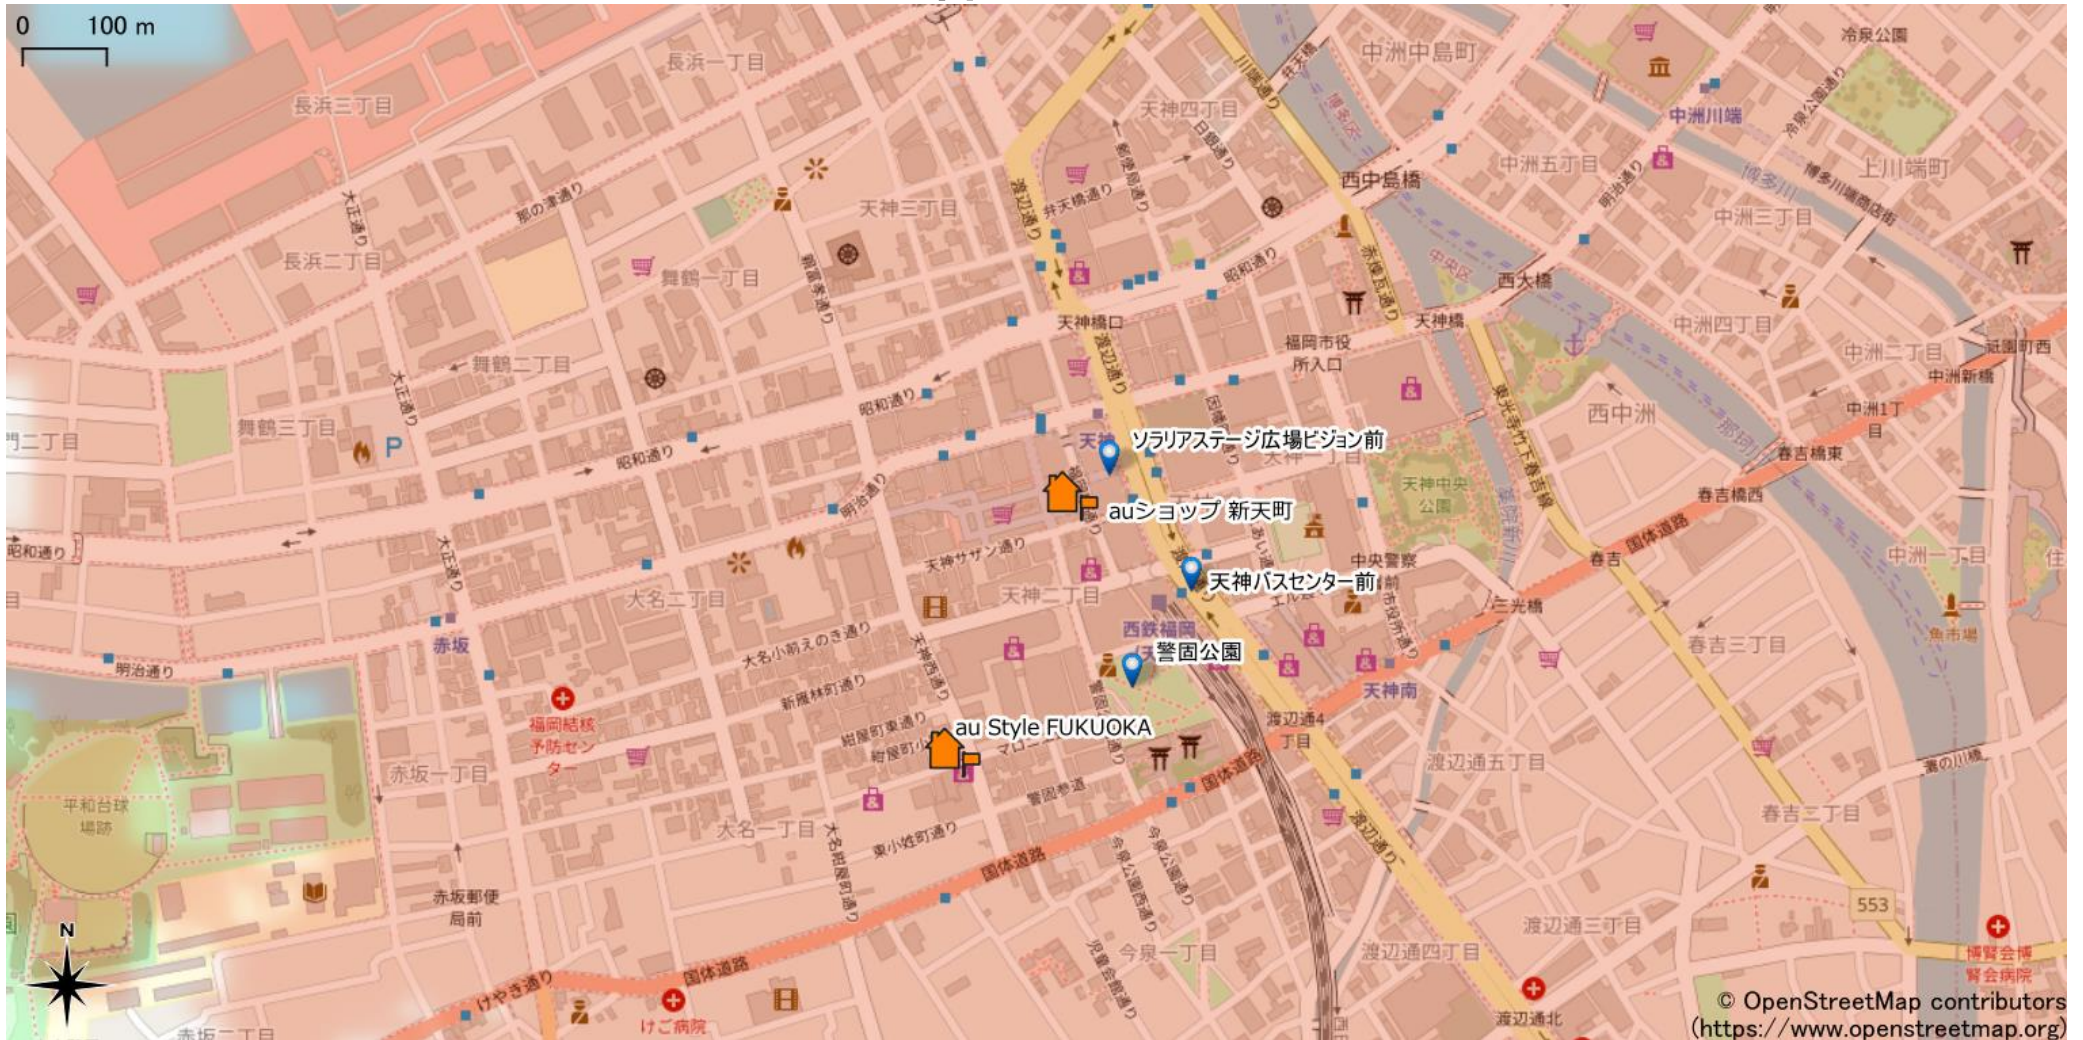

天神駅周辺

5Gサービスエリア

ご注意

- ・ サービスエリアは計算上の数値判定に基づき作成しているため、実際の電波状況と異なる場合があります。
- ・ おおよそ利用可能な場所を示しているため、電波状況によってはご利用いただけなくなる場合があります。また、屋内施設ではご利用いただけない場合があります。
- ・ 本マップとサービスエリアマップは掲載日の違いにより、一部の場所で5Gサービスエリアが異なる場合があります。
- ・ 5G通信は電波の性質上、4G LTEと比べて屋内への電波が届きにくいいため、サービスエリア内であっても5G通信のご利用ではなく4G LTE通信となる場合があります。
- ・ 5G対応機種では5G通信をご利用できない場合でも、一部エリアでアンテナマークに「5G」と表示される場合があります。また通話・通信時にアンテナマークが「4G」に切り替わる場合があります。