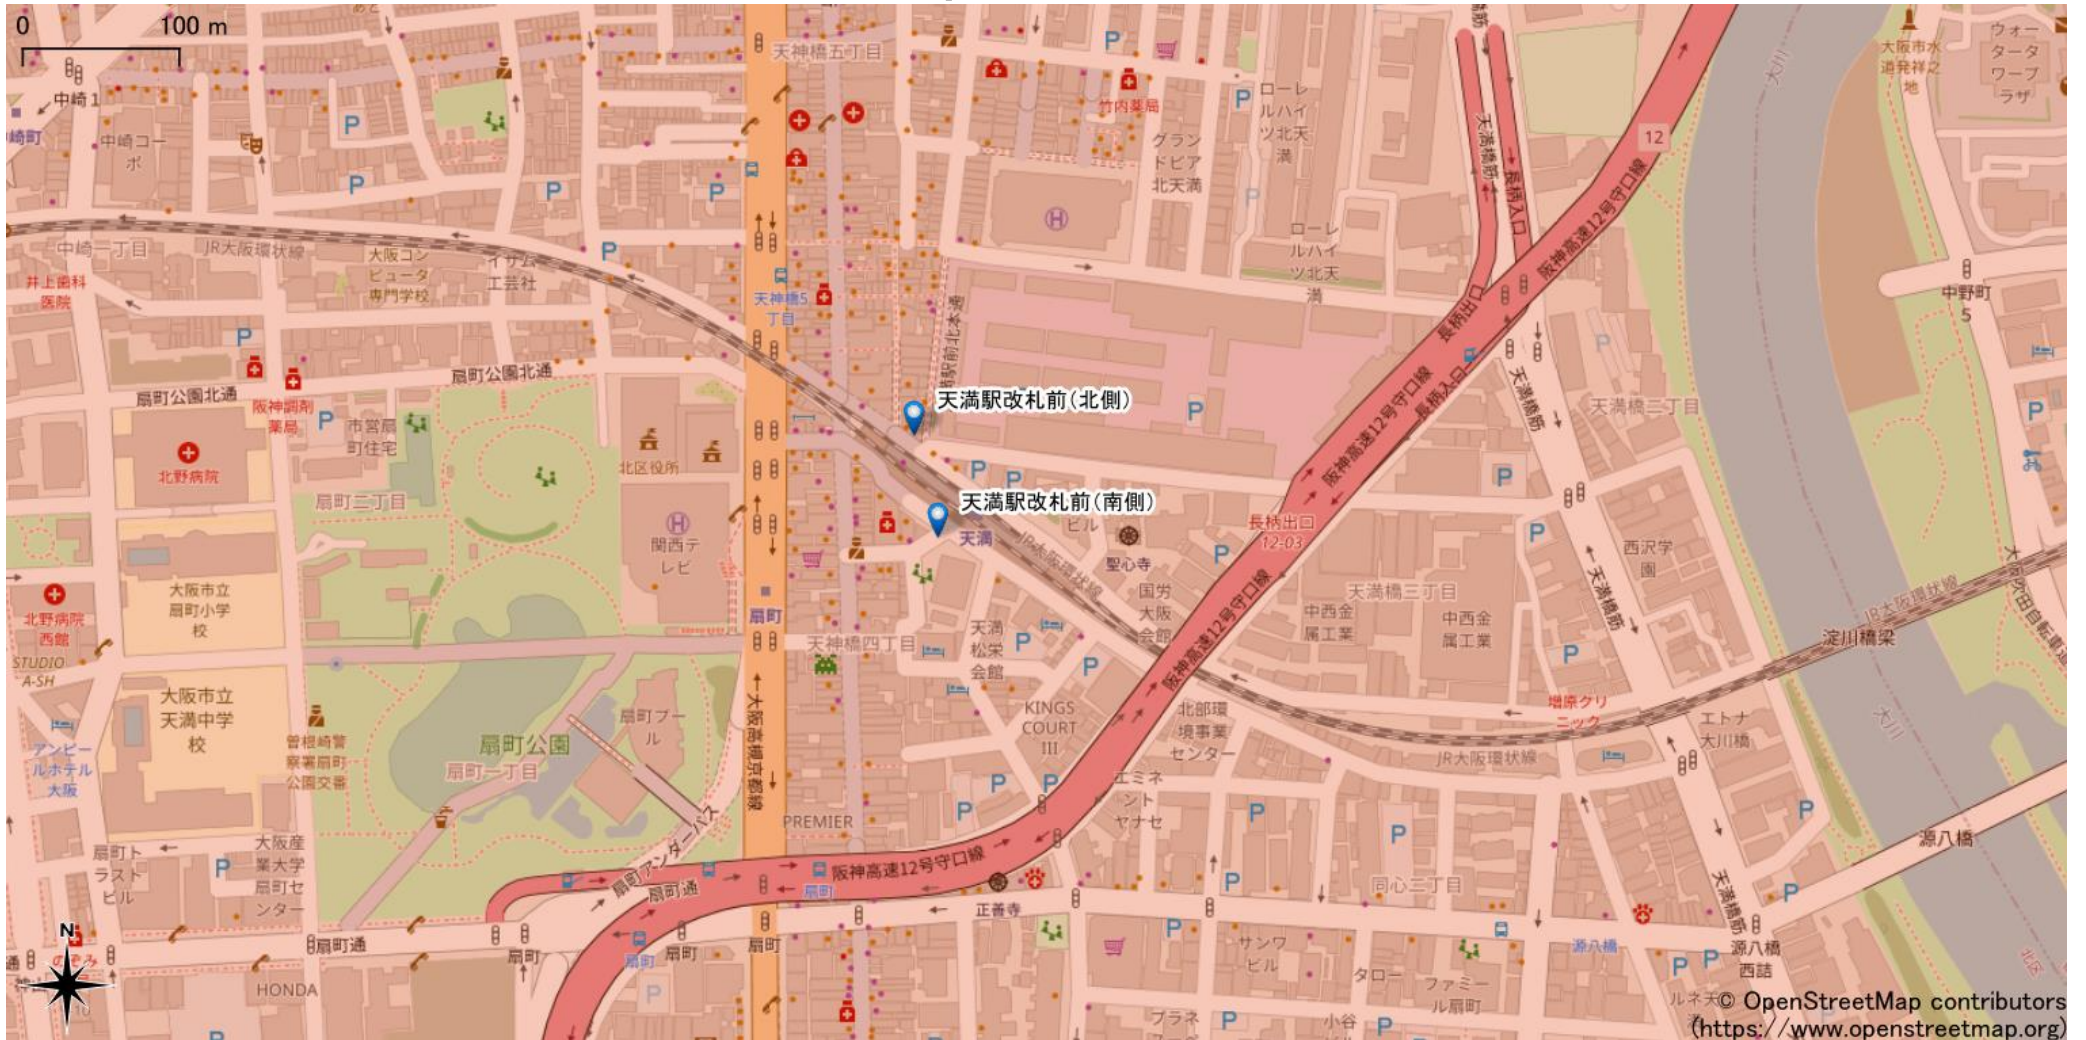

# 天満駅周辺

5Gサービスエリア

## ご注意

- ・ サービスエリアは計算上の数値判定に基づき作成しているため、実際の電波状況と異なる場合があります。
- ・ おおよそ利用可能な場所を示しているため、電波状況によってはご利用いただけなくなる場合があります。また、屋内施設ではご利用いただけない場合があります。
- ・ 本マップとサービスエリアマップは掲載日の違いにより、一部の場所で5Gサービスエリアが異なる場合があります。
- ・ 5G通信は電波の性質上、4G LTEと比べて屋内への電波が届きにくいいため、サービスエリア内であっても5G通信のご利用ではなく4G LTE通信となる場合があります。
- ・ 5G対応機種では5G通信をご利用できない場合でも、一部エリアでアンテナマークに「5G」と表示される場合があります。また通話・通信時にアンテナマークが「4G」に切り替わる場合があります。