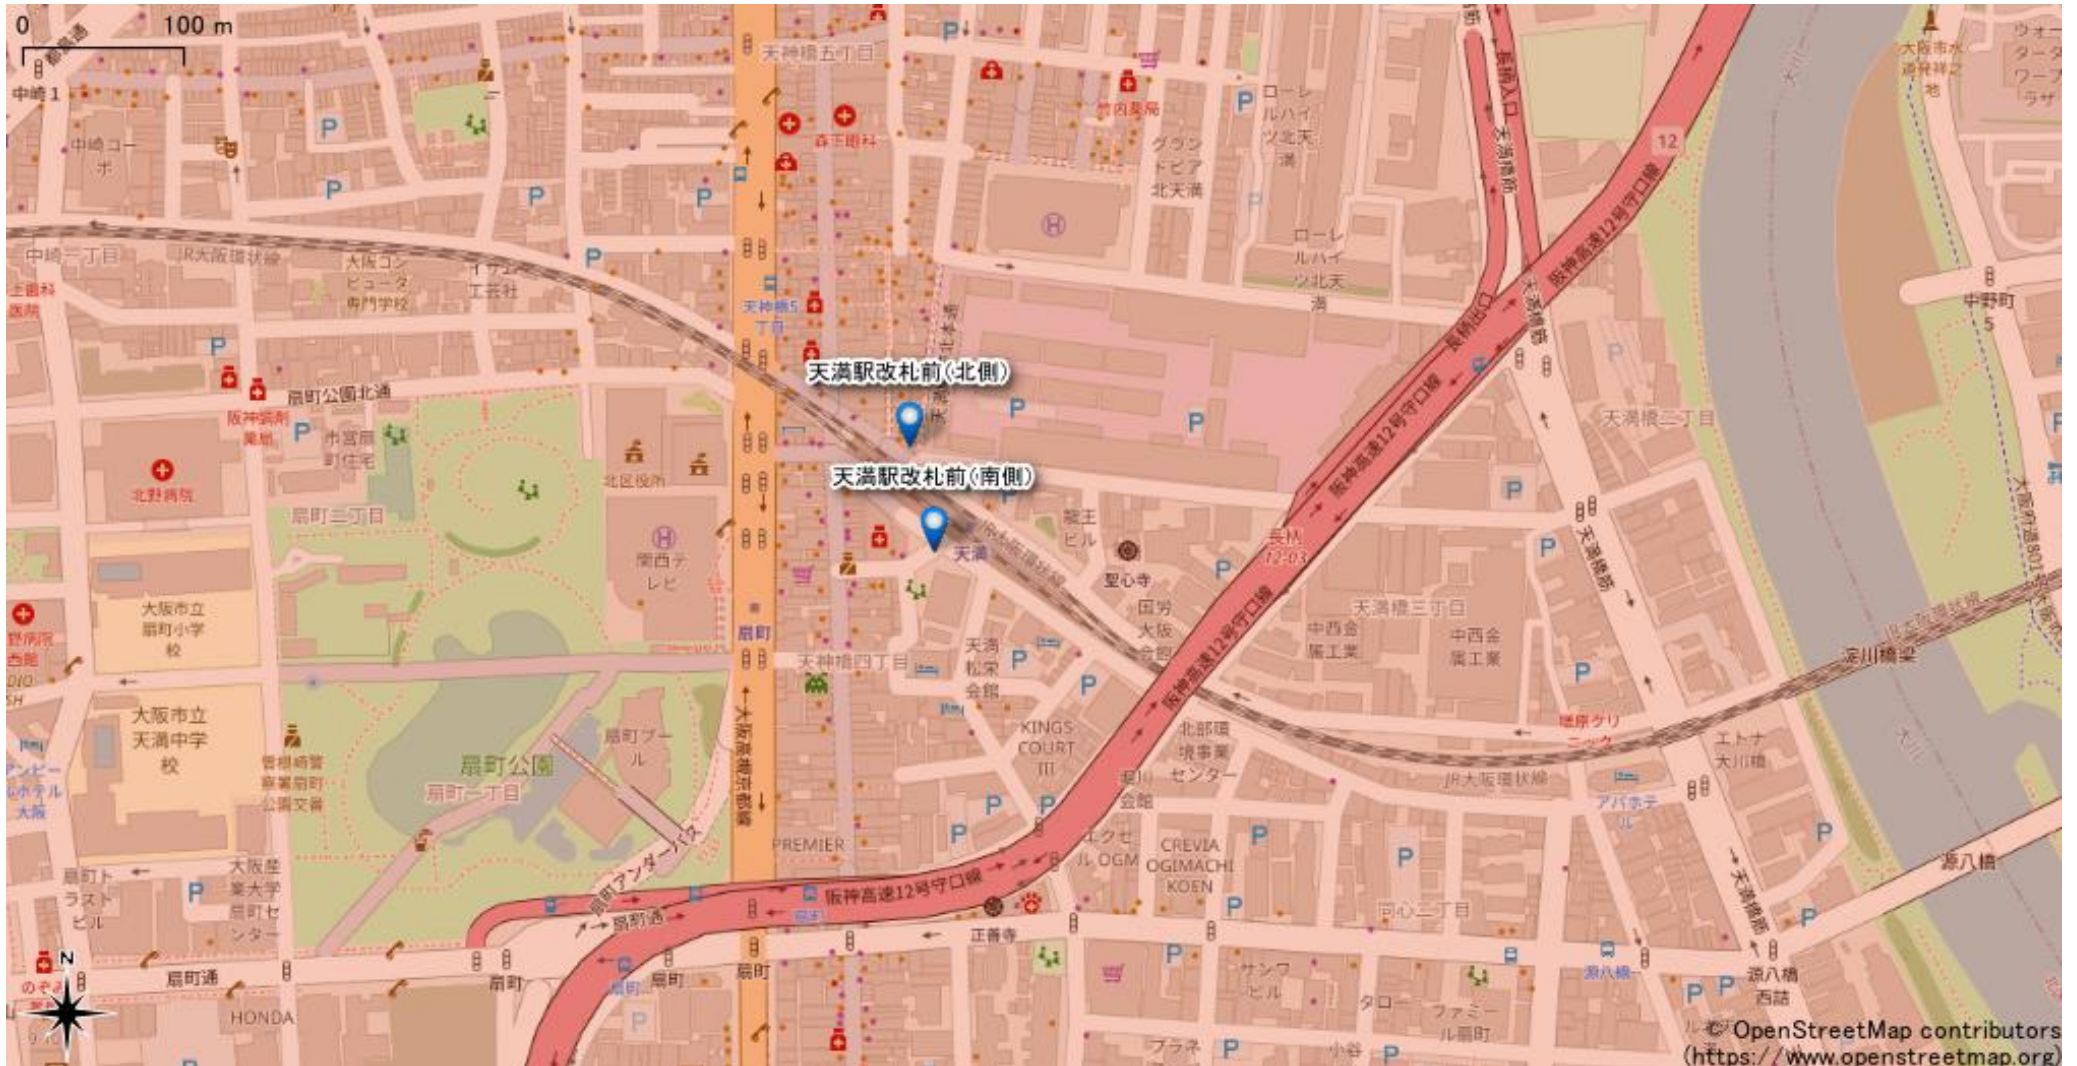

天満駅周辺

2021年9月13日時点

ご注意

- ・サービスエリアは計算上の数値判定に基づき作成しているため、実際の電波状況と異なる場合があります。
- ・おおよそ利用可能な場所を示しているため、電波状況によってはご利用いただけなくなる場合があります。また、屋内施設ではご利用いただけない場合があります。
- ・本マップとサービスエリアマップは掲載日の違いにより、一部の場所で5Gサービスエリアが異なる場合があります。
- ・5G通信は電波の性質上、4G LTEと比べて屋内への電波が届きにくいいため、サービスエリア内であっても5G通信のご利用ではなく4G LTE通信となる場合があります。
- ・5G対応機種では5G通信をご利用できない場合でも、一部エリア（※）でアンテナマークに「5G」と表示される場合があります。また通話・通信時にアンテナマークが「4G」に切り替わる場合があります。

※5Gエリアに隣接する4G LTEエリアおよびご利用機種が対応していない5G周波数のエリア

地図の見方 5G サービスエリア