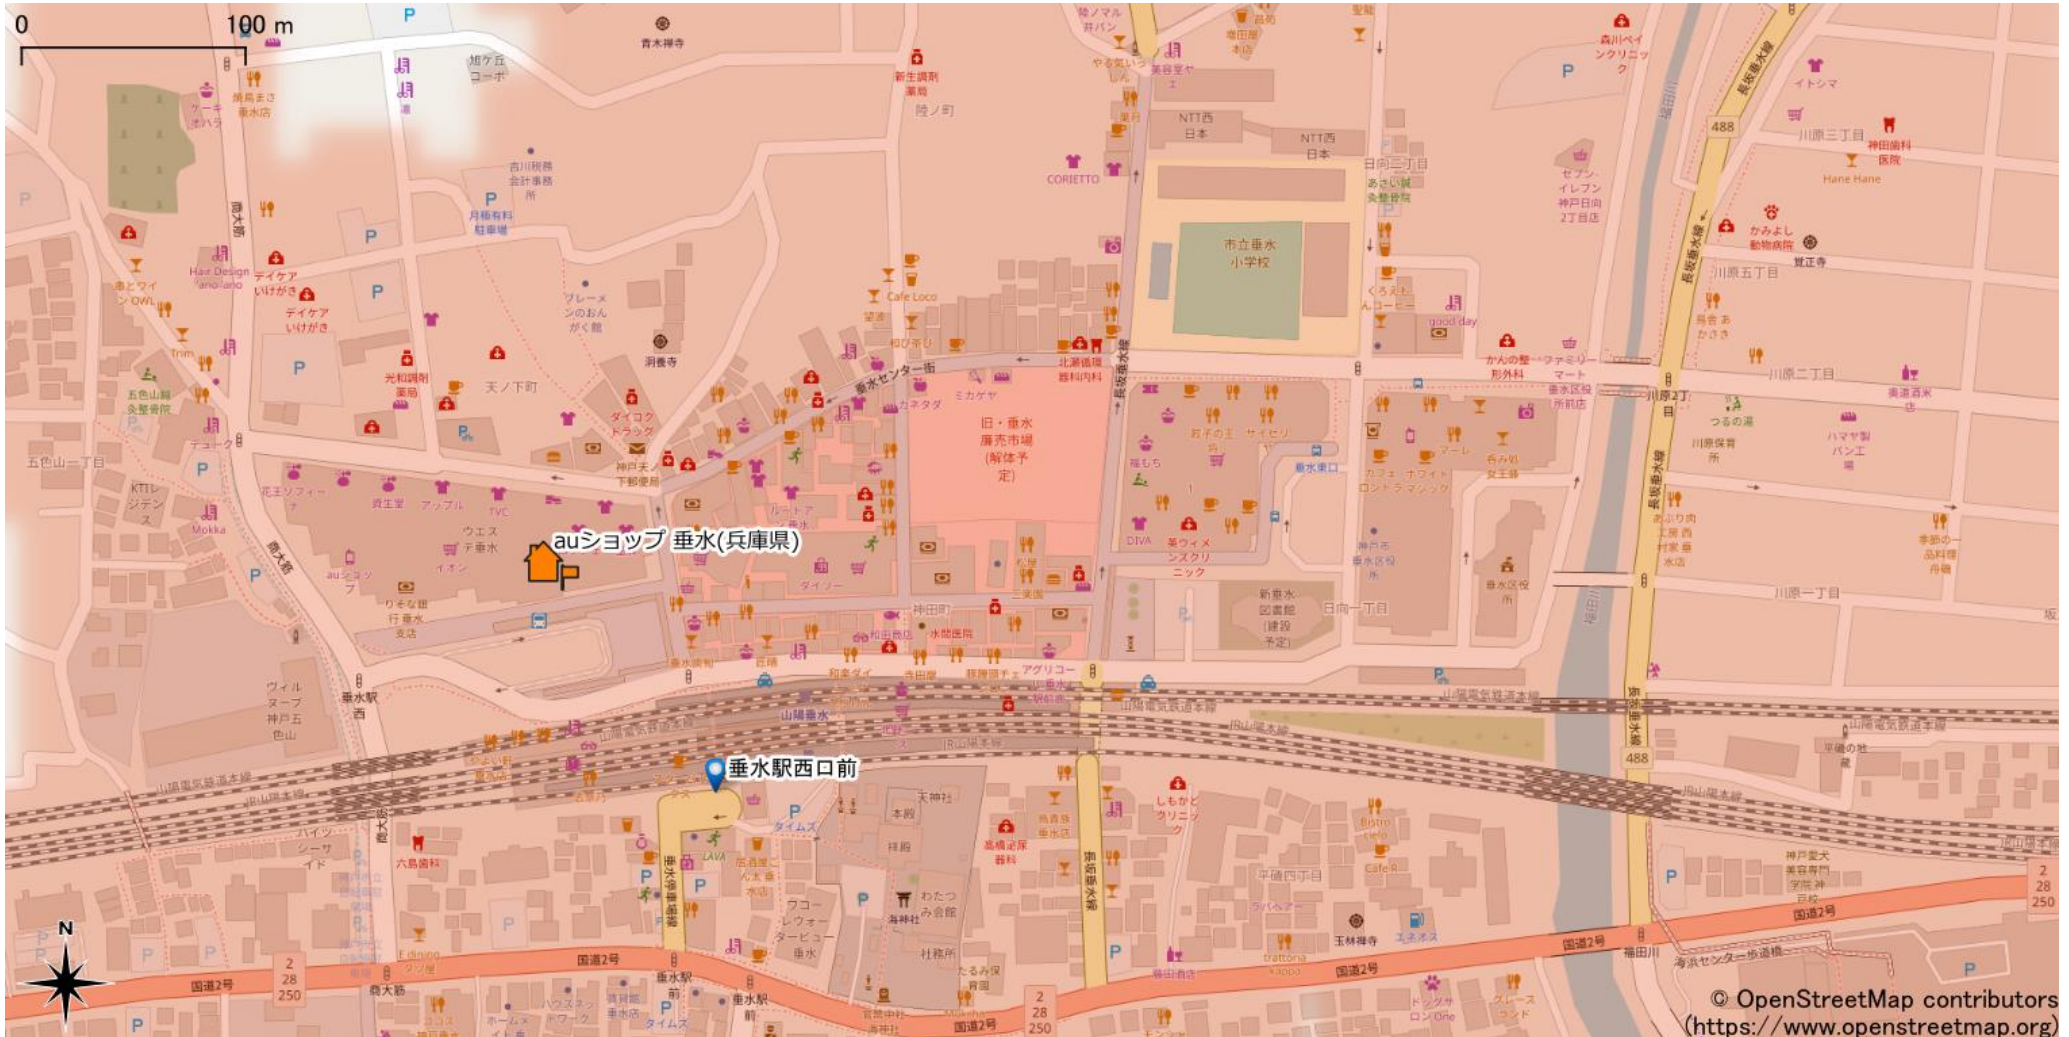

# 垂水駅周辺

5Gサービスエリア

## ご注意

- ・ サービスエリアは計算上の数値判定に基づき作成しているため、実際の電波状況と異なる場合があります。
- ・ おおよそ利用可能な場所を示しているため、電波状況によってはご利用いただけなくなる場合があります。また、屋内施設ではご利用いただけない場合があります。
- ・ 本マップとサービスエリアマップは掲載日の違いにより、一部の場所で5Gサービスエリアが異なる場合があります。
- ・ 5G通信は電波の性質上、4G LTEと比べて屋内への電波が届きにくいいため、サービスエリア内であっても5G通信のご利用ではなく4G LTE通信となる場合があります。
- ・ 5G対応機種では5G通信をご利用できない場合でも、一部エリアでアンテナマークに「5G」と表示される場合があります。また通話・通信時にアンテナマークが「4G」に切り替わる場合があります。

2022年12月26日時点

© OpenStreetMap contributors  
(<https://www.openstreetmap.org>)