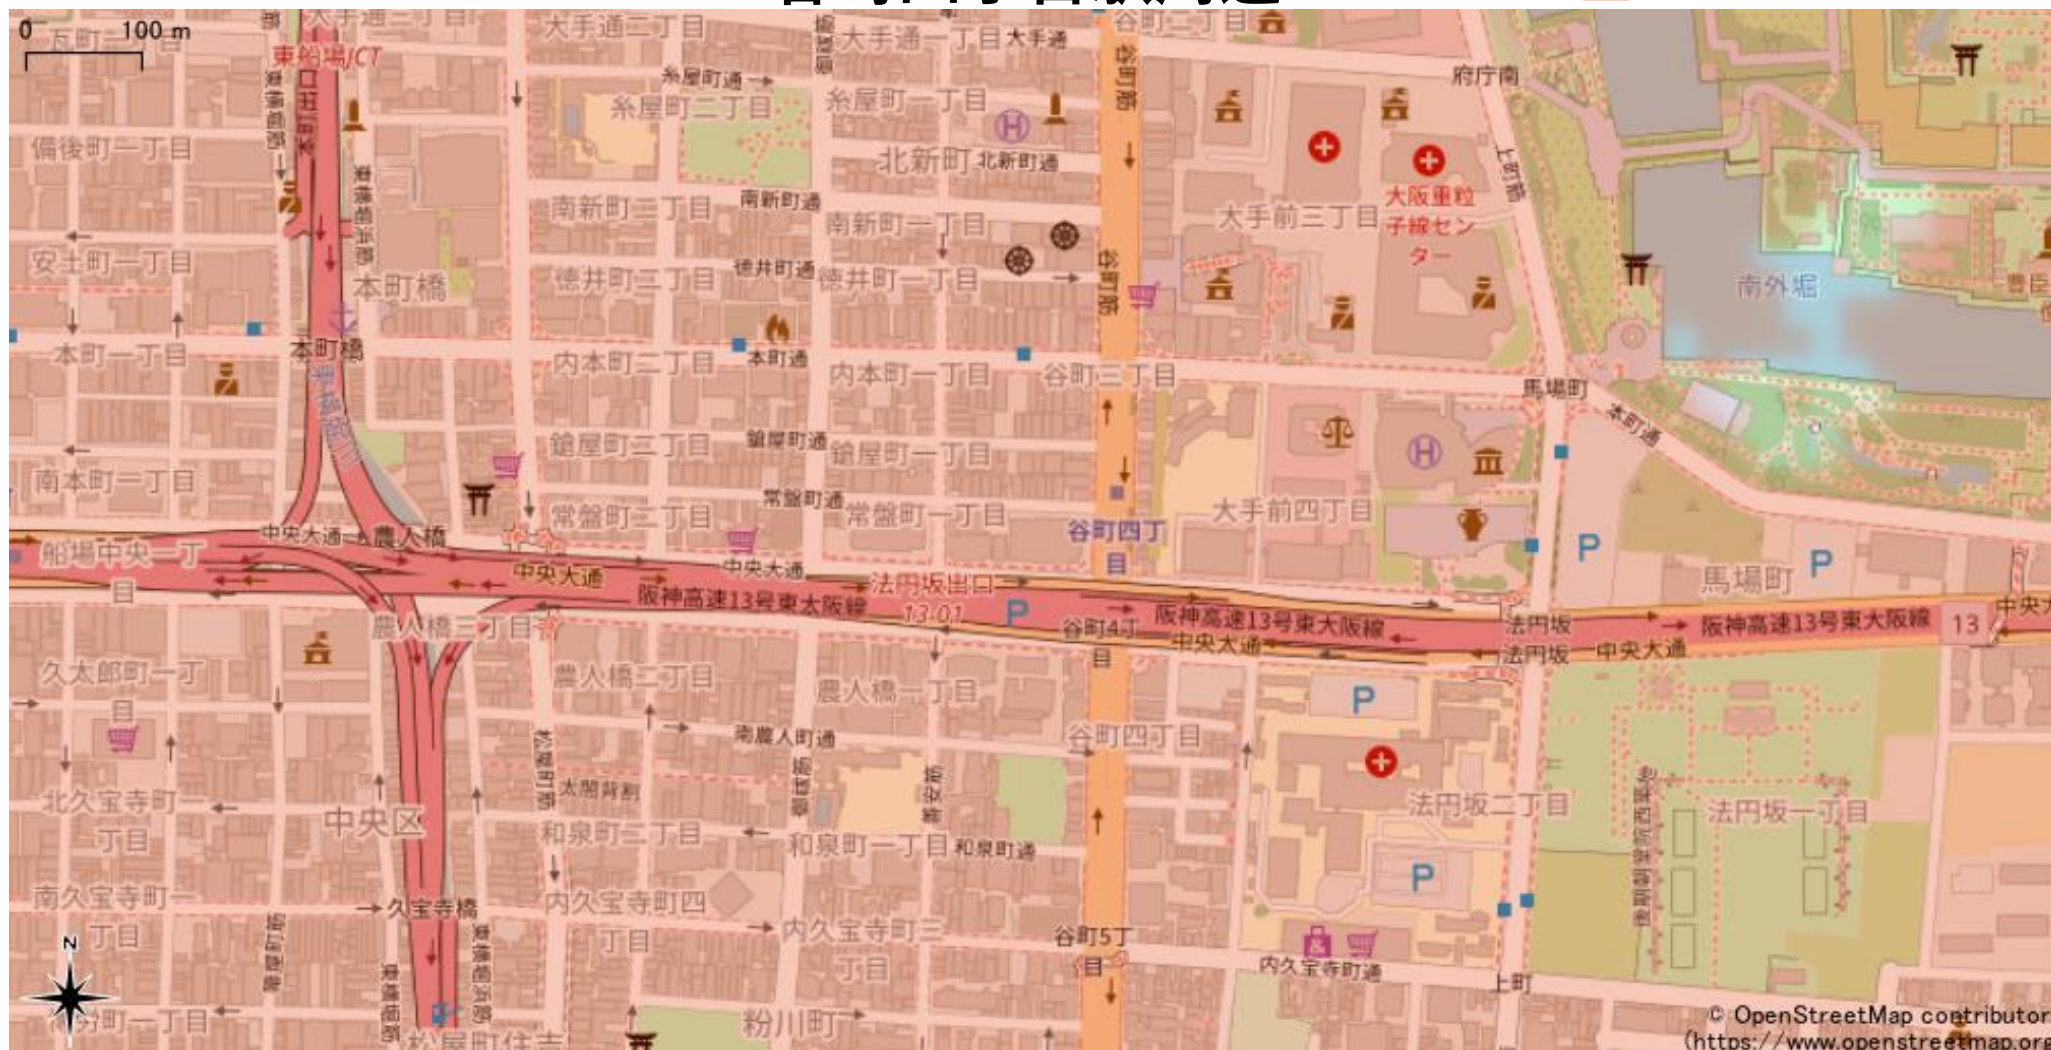

谷町四丁目駅周辺

5Gサービスエリア

ご注意

- ・サービスエリアは計算上の数値判定に基づき作成しているため、実際の電波状況と異なる場合があります。
- ・おおよそ利用可能な場所を示しているため、電波状況によってはご利用いただけなくなる場合があります。また、屋内施設ではご利用いただけない場合があります。
- ・本マップとサービスエリアマップは掲載日の違いにより、一部の場所で5Gサービスエリアが異なる場合があります。
- ・5G通信は電波の性質上、4G LTEと比べて屋内への電波が届きにくいいため、サービスエリア内であっても5G通信のご利用ではなく4G LTE通信となる場合があります。
- ・5G対応機種では5G通信をご利用できない場合でも、一部エリアでアンテナマークに「5G」と表示される場合があります。また通話・通信時にアンテナマークが「4G」に切り替わる場合があります。

© OpenStreetMap contributors
(<https://www.openstreetmap.org>)

2022年3月29日時点