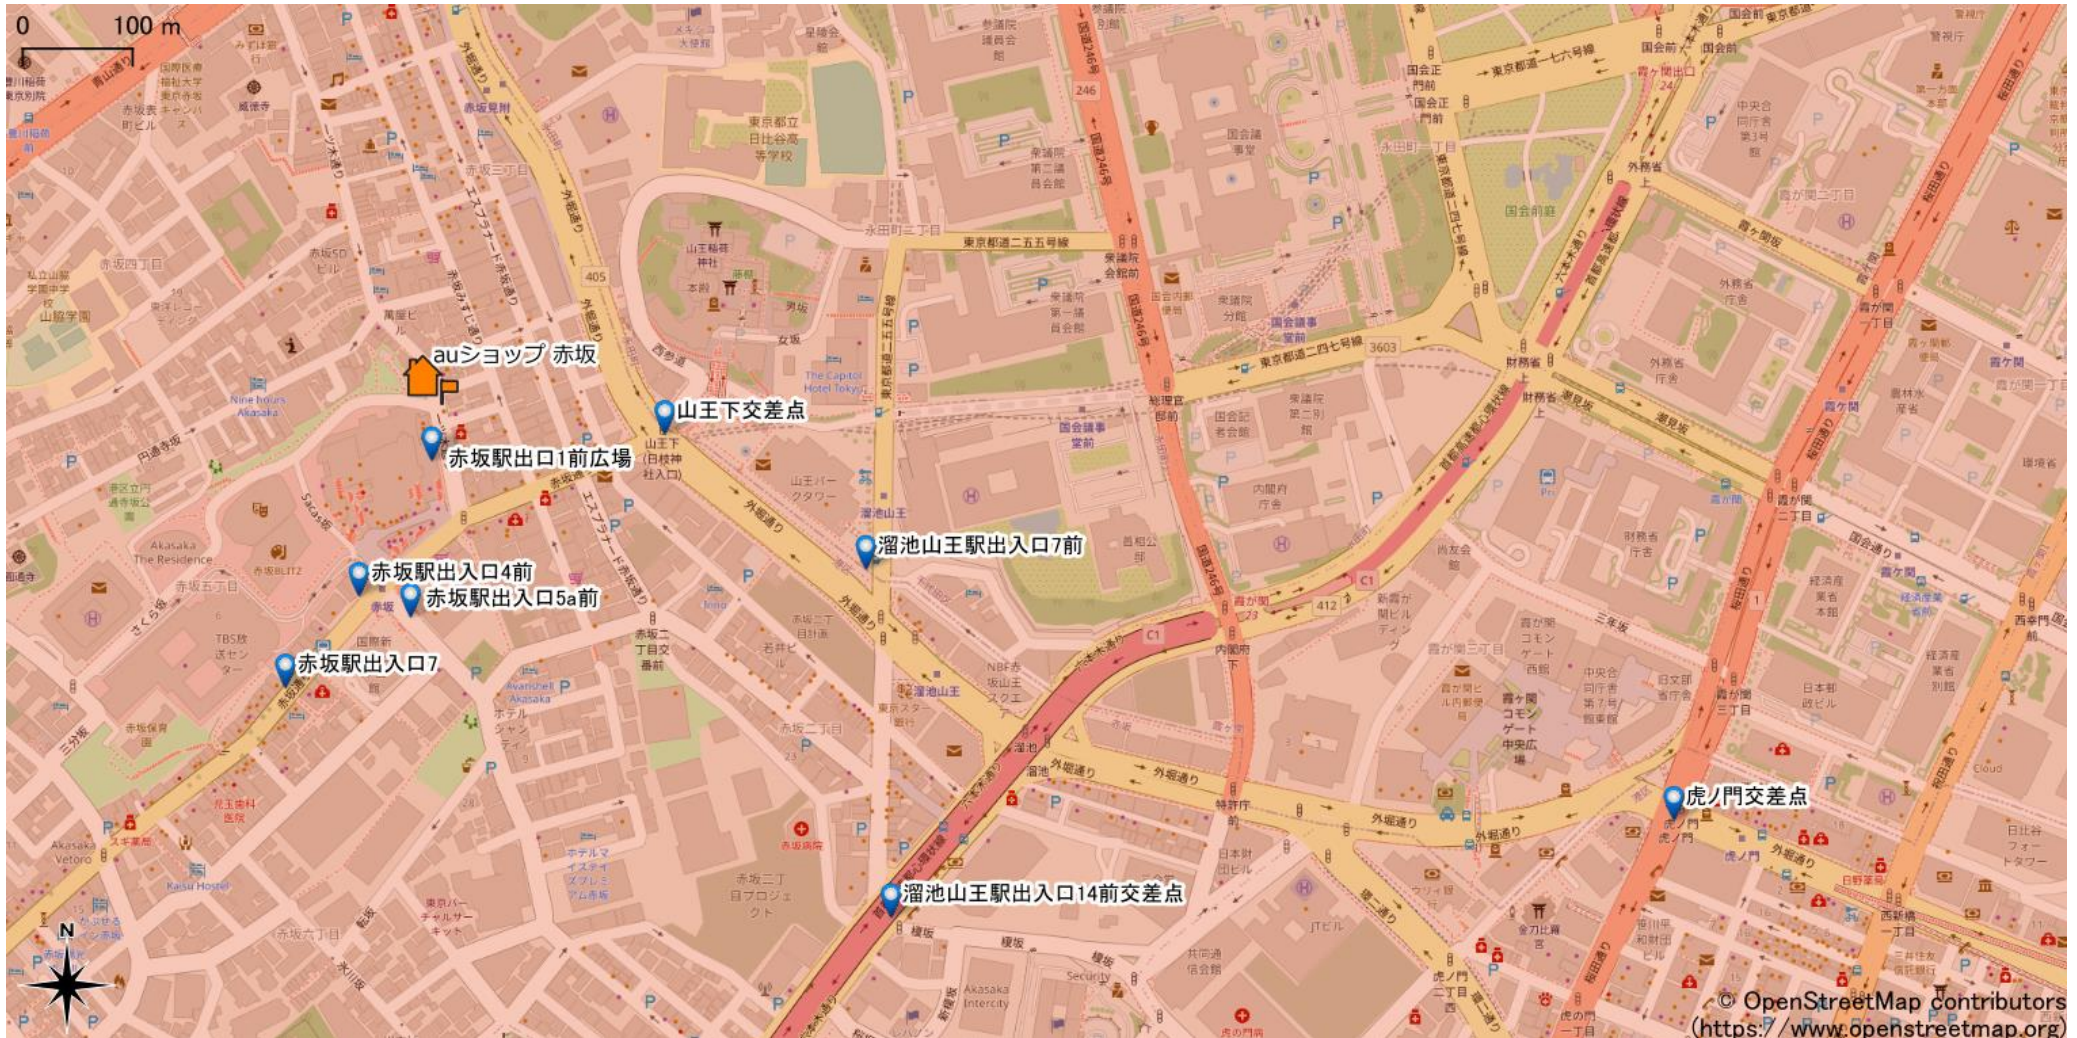

溜池山王駅・永田町駅・霞が関駅周辺

5Gサービスエリア

ご注意

- ・サービスエリアは計算上の数値判定に基づき作成しているため、実際の電波状況と異なる場合があります。
- ・おおよそ利用可能な場所を示しているため、電波状況によってはご利用いただけなくなる場合があります。また、屋内施設ではご利用いただけない場合があります。
- ・本マップとサービスエリアマップは掲載日の違いにより、一部の場所で5Gサービスエリアが異なる場合があります。
- ・5G通信は電波の性質上、4G LTEと比べて屋内への電波が届きにくいいため、サービスエリア内であっても5G通信のご利用ではなく4G LTE通信となる場合があります。
- ・5G対応機種では5G通信をご利用できない場合でも、一部エリアでアンテナマークに「5G」と表示される場合があります。また通話・通信時にアンテナマークが「4G」に切り替わる場合があります。