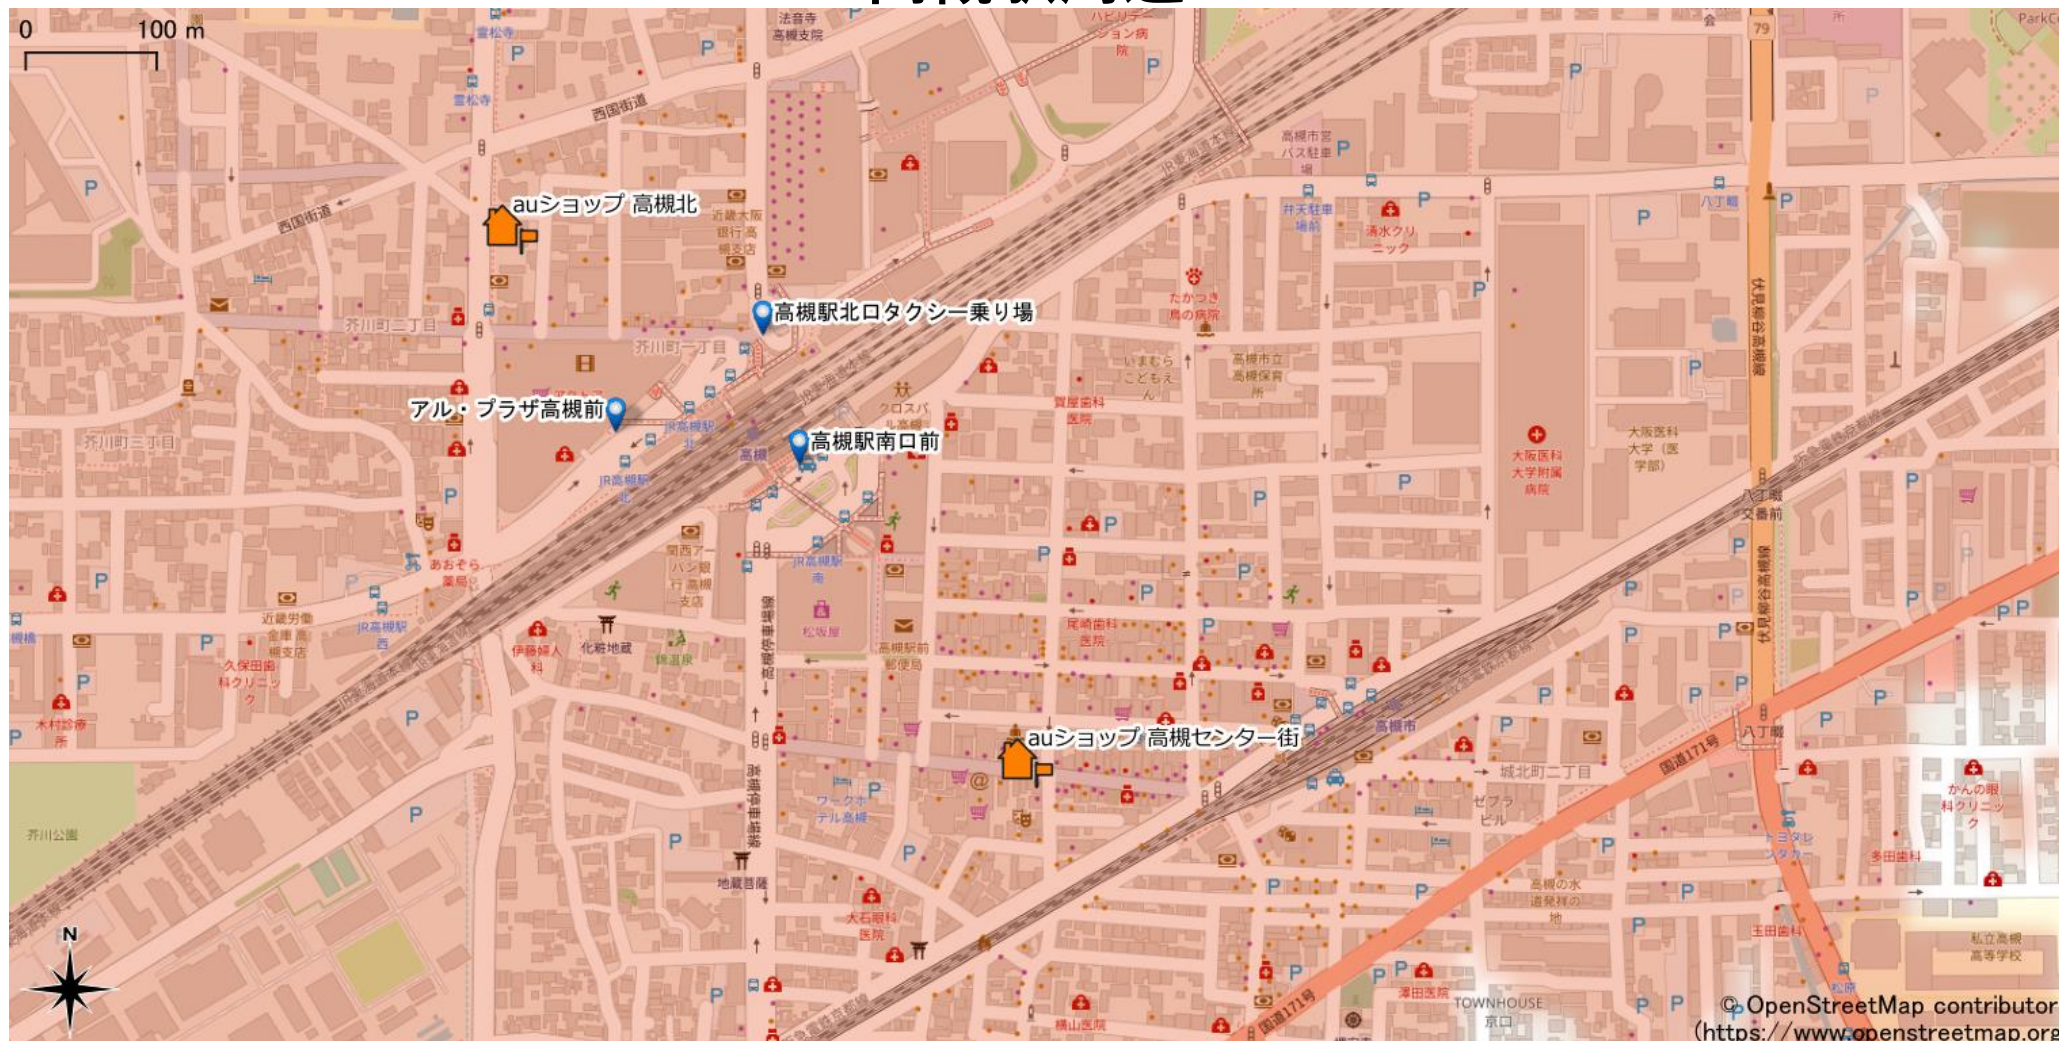

高槻駅周辺

5Gサービスエリア

ご注意

- ・ サービスエリアは計算上の数値判定に基づき作成しているため、実際の電波状況と異なる場合があります。
- ・ おおよそ利用可能な場所を示しているため、電波状況によってはご利用いただけなくなる場合があります。また、屋内施設ではご利用いただけない場合があります。
- ・ 本マップとサービスエリアマップは掲載日の違いにより、一部の場所で5Gサービスエリアが異なる場合があります。
- ・ 5G通信は電波の性質上、4G LTEと比べて屋内への電波が届きにくいいため、サービスエリア内であっても5G通信のご利用ではなく4G LTE通信となる場合があります。
- ・ 5G対応機種では5G通信をご利用できない場合でも、一部エリアでアンテナマークに「5G」と表示される場合があります。また通話・通信時にアンテナマークが「4G」に切り替わる場合があります。