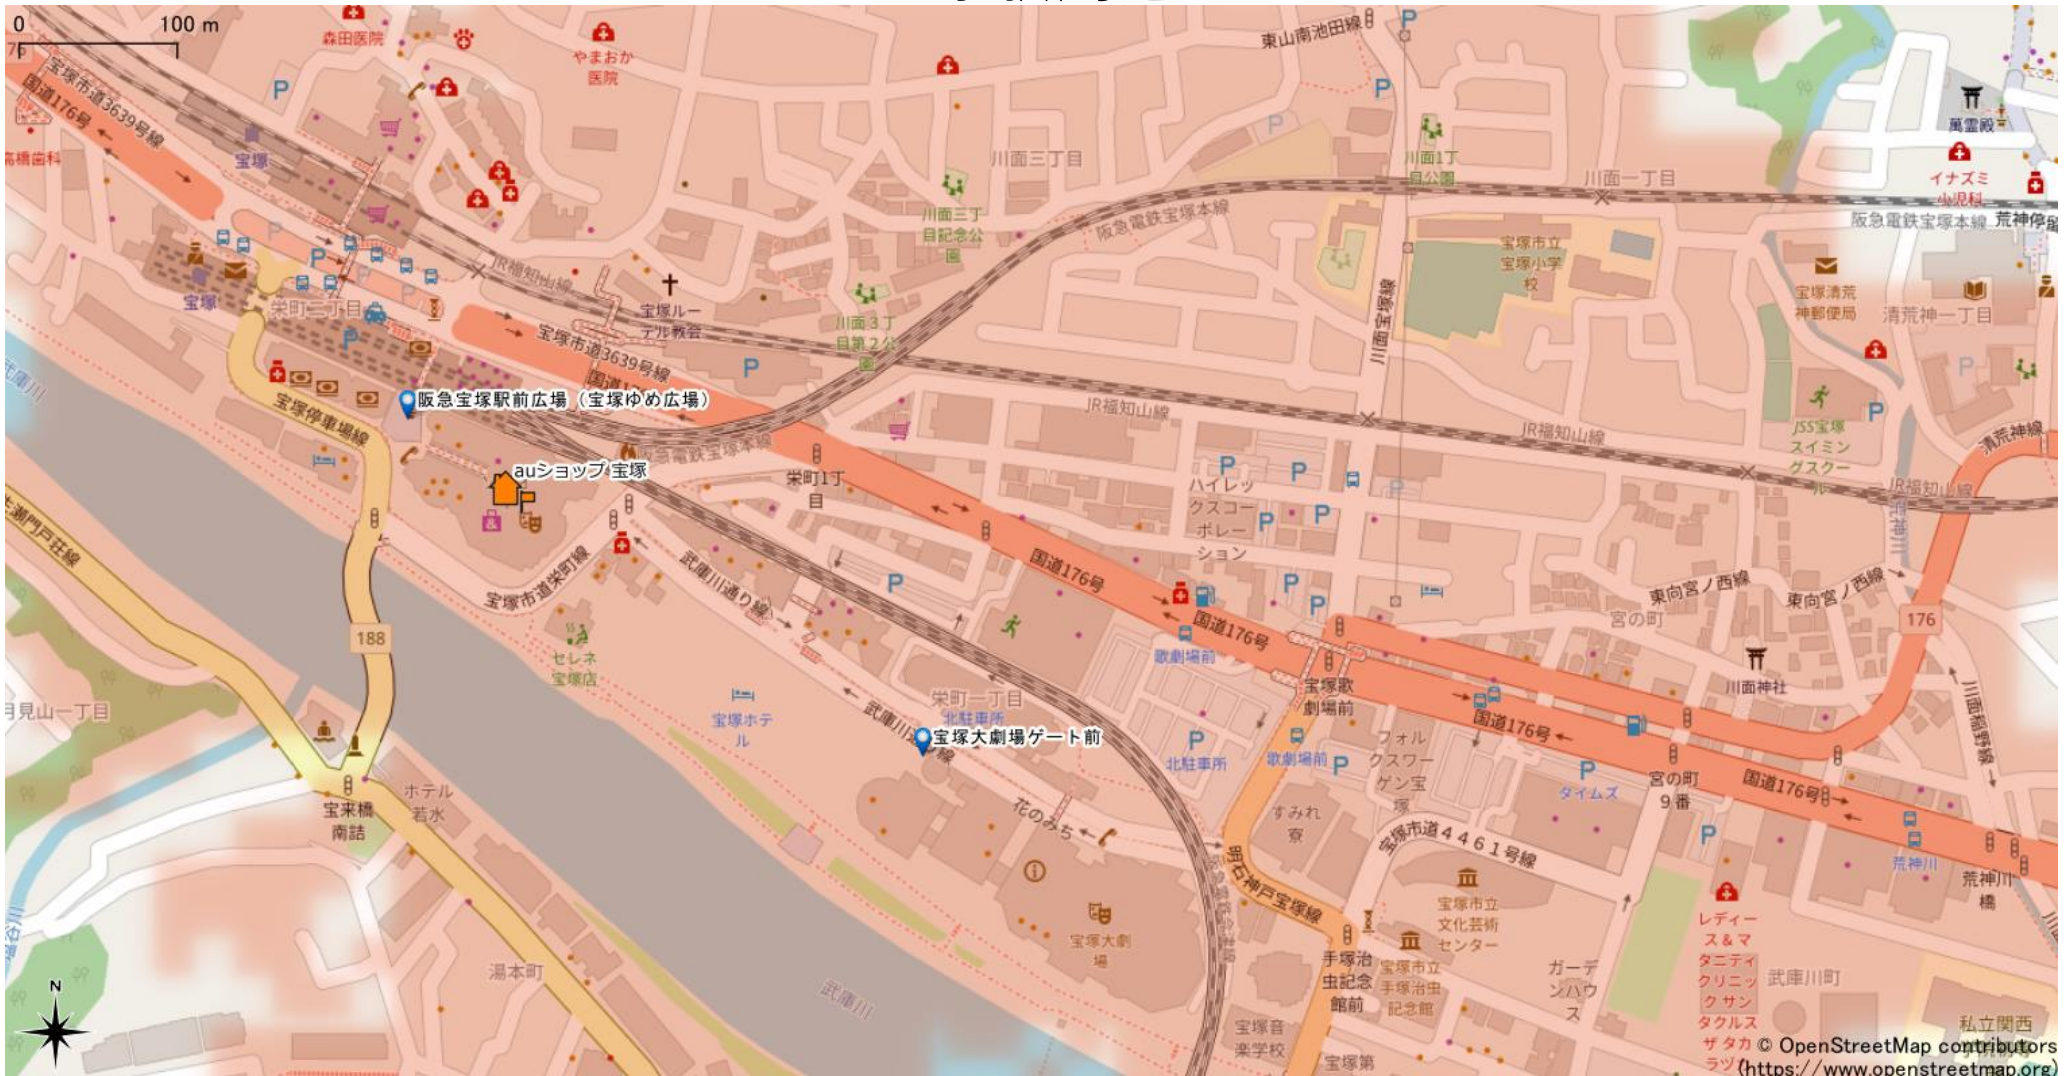

# 宝塚駅周辺

5Gサービスエリア

## ご注意

- ・サービスエリアは計算上の数値判定に基づき作成しているため、実際の電波状況と異なる場合があります。
- ・おおよそ利用可能な場所を示しているため、電波状況によってはご利用いただけなくなる場合があります。また、屋内施設ではご利用いただけない場合があります。
- ・本マップとサービスエリアマップは掲載日の違いにより、一部の場所で5Gサービスエリアが異なる場合があります。
- ・5G通信は電波の性質上、4G LTEと比べて屋内への電波が届きにくいいため、サービスエリア内であっても5G通信のご利用ではなく4G LTE通信となる場合があります。
- ・5G対応機種では5G通信をご利用できない場合でも、一部エリアでアンテナマークに「5G」と表示される場合があります。また通話・通信時にアンテナマークが「4G」に切り替わる場合があります。

2023年7月31日時点

© OpenStreetMap contributors  
(<https://www.openstreetmap.org>)