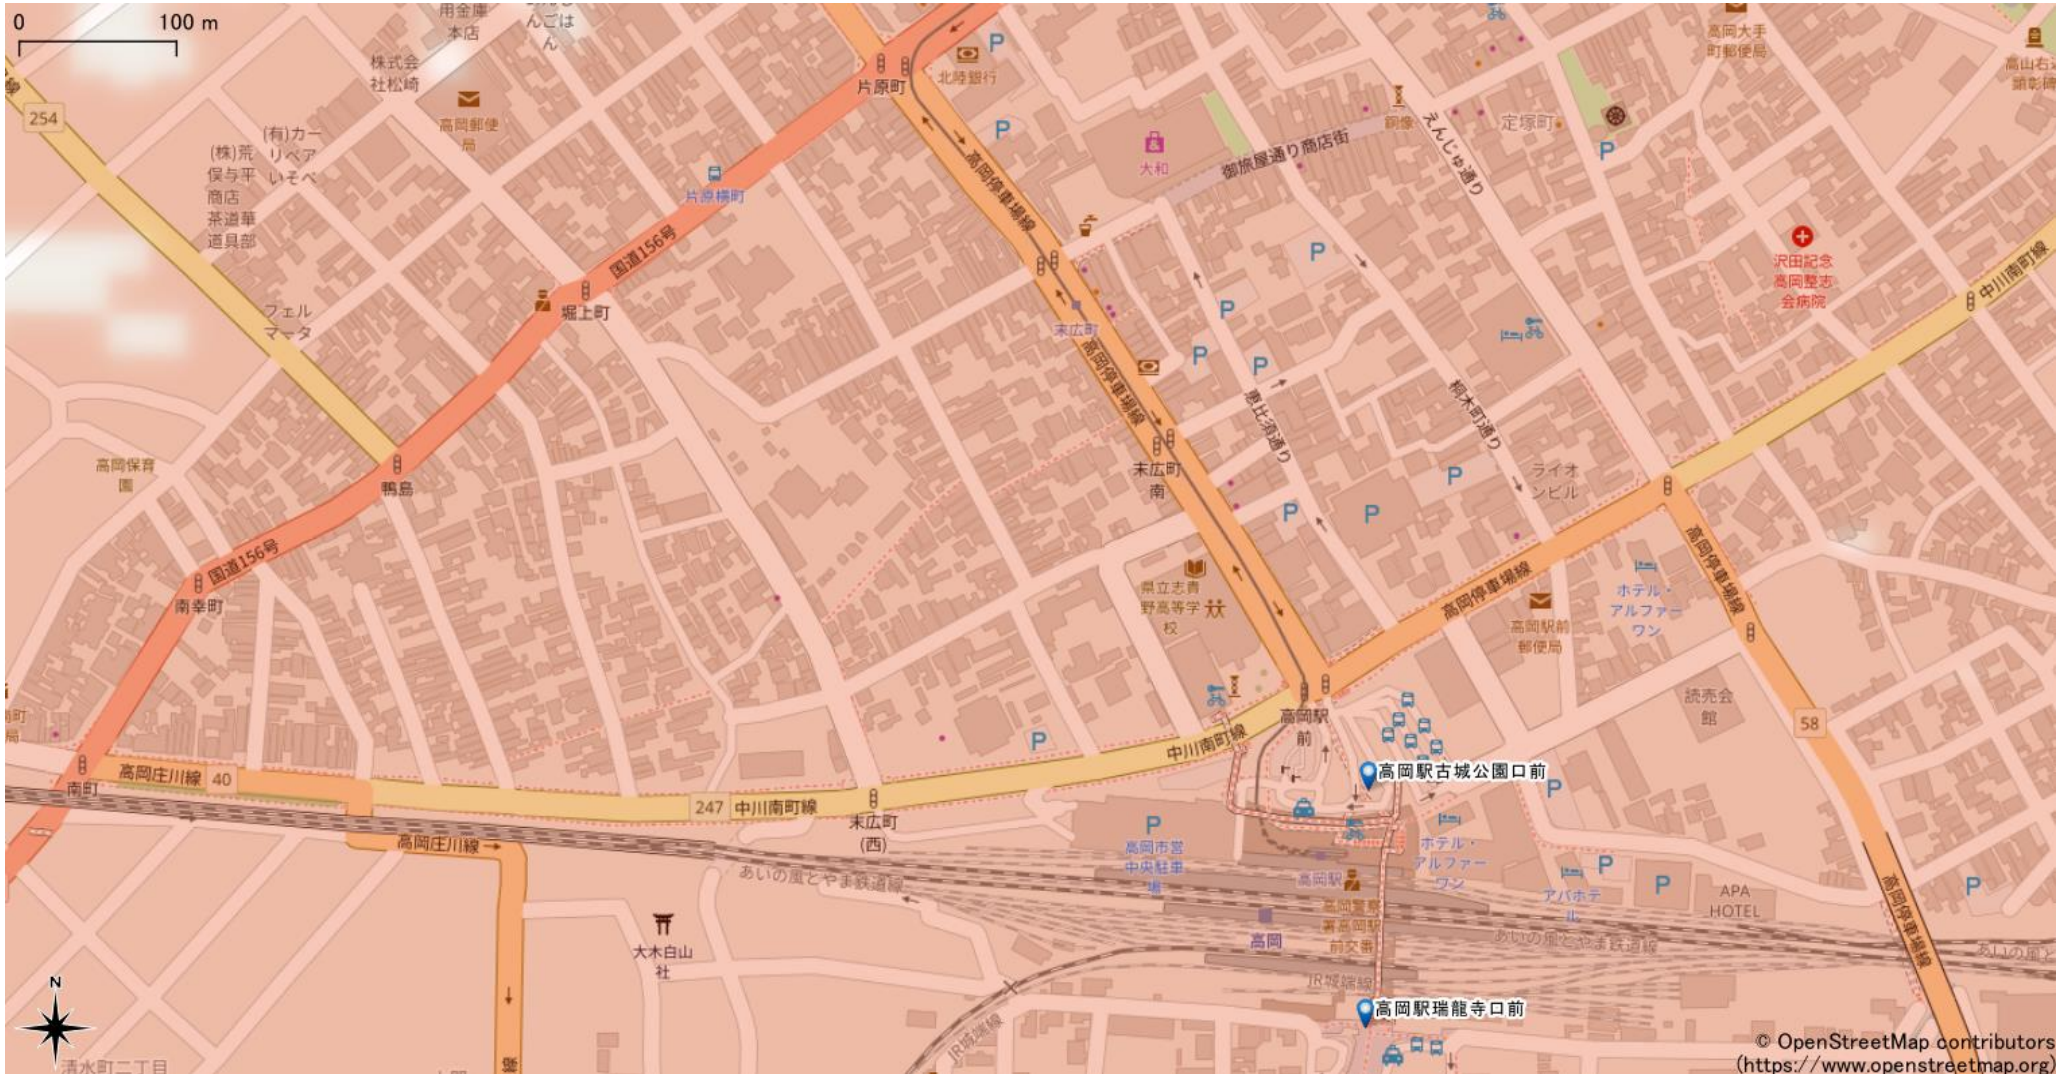

高岡駅周辺

5Gサービスエリア

ご注意

- ・サービスエリアは計算上の数値判定に基づき作成しているため、実際の電波状況と異なる場合があります。
- ・おおよそ利用可能な場所を示しているため、電波状況によってはご利用いただけなくなる場合があります。また、屋内施設ではご利用いただけません。
- ・本マップとサービスエリアマップは掲載日の違いにより、一部の場所で5Gサービスエリアが異なる場合があります。
- ・5G通信は電波の性質上、4G LTEと比べて屋内への電波が届きにくいいため、サービスエリア内であっても5G通信のご利用ではなく4G LTE通信となる場合があります。
- ・5G対応機種では5G通信をご利用できない場合でも、一部エリアでアンテナマークに「5G」と表示される場合があります。また通話・通信時にアンテナマークが「4G」に切り替わる場合があります。