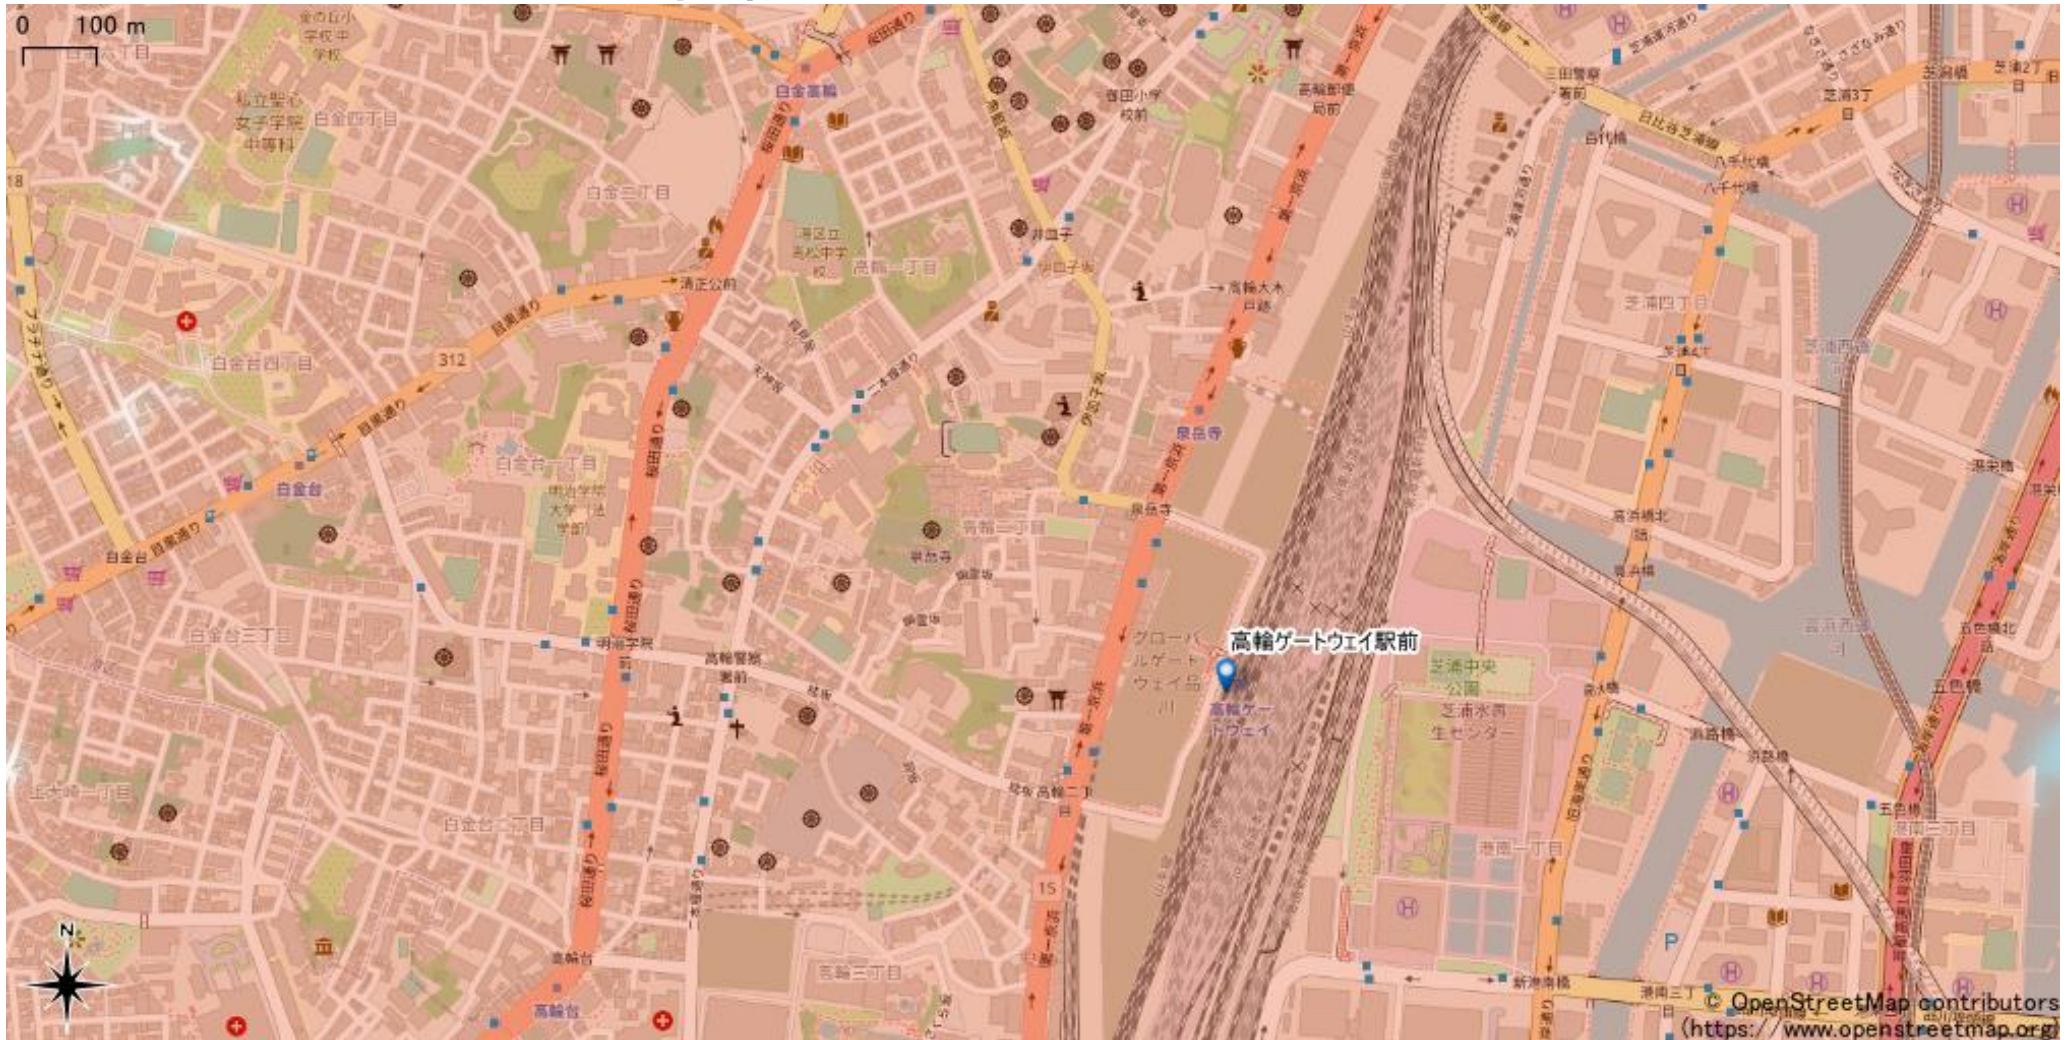

高輪ゲートウェイ駅周辺

5Gサービスエリア

ご注意

- ・サービスエリアは計算上の数値判定に基づき作成しているため、実際の電波状況と異なる場合があります。
- ・おおそ利用可能な場所を示しているため、電波状況によってはご利用いただけなくなる場合があります。また、屋内施設ではご利用いただけない場合があります。
- ・本マップとサービスエリアマップは掲載日の違いにより、一部の場所で5Gサービスエリアが異なる場合があります。
- ・5G通信は電波の性質上、4G LTEと比べて屋内への電波が届きにくいいため、サービスエリア内であっても5G通信のご利用ではなく4G LTE通信となる場合があります。
- ・5G対応機種では5G通信をご利用できない場合でも、一部エリアでアンテナマークに「5G」と表示される場合があります。また通話・通信時にアンテナマークが「4G」に切り替わる場合があります。