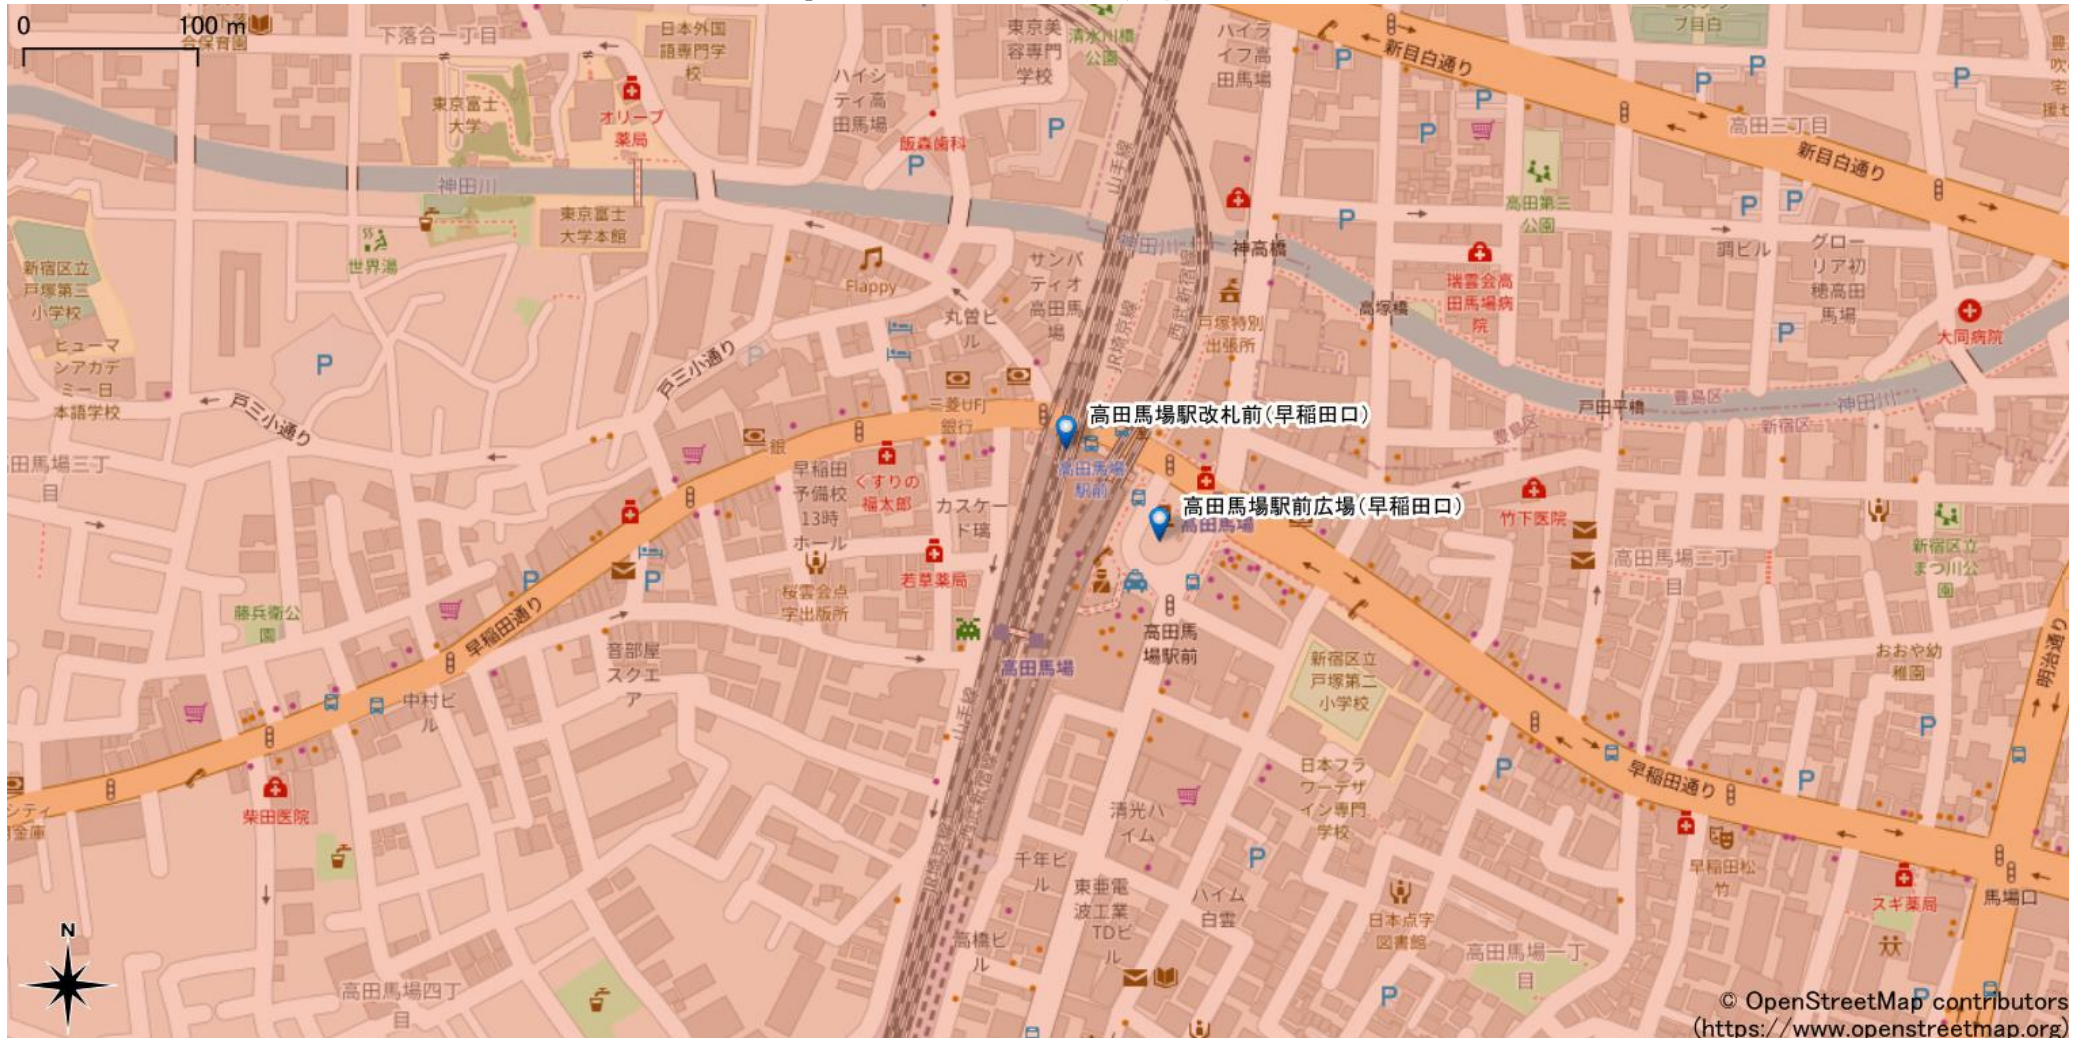

高田馬場駅周辺

5Gサービスエリア

ご注意

- ・サービスエリアは計算上の数値判定に基づき作成しているため、実際の電波状況と異なる場合があります。
- ・おおよそ利用可能な場所を示しているため、電波状況によってはご利用いただけなくなる場合があります。また、屋内施設ではご利用いただけない場合があります。
- ・本マップとサービスエリアマップは掲載日の違いにより、一部の場所で5Gサービスエリアが異なる場合があります。
- ・5G通信は電波の性質上、4G LTEと比べて屋内への電波が届きにくいいため、サービスエリア内であっても5G通信のご利用ではなく4G LTE通信となる場合があります。
- ・5G対応機種では5G通信をご利用できない場合でも、一部エリアでアンテナマークに「5G」と表示される場合があります。また通話・通信時にアンテナマークが「4G」に切り替わる場合があります。