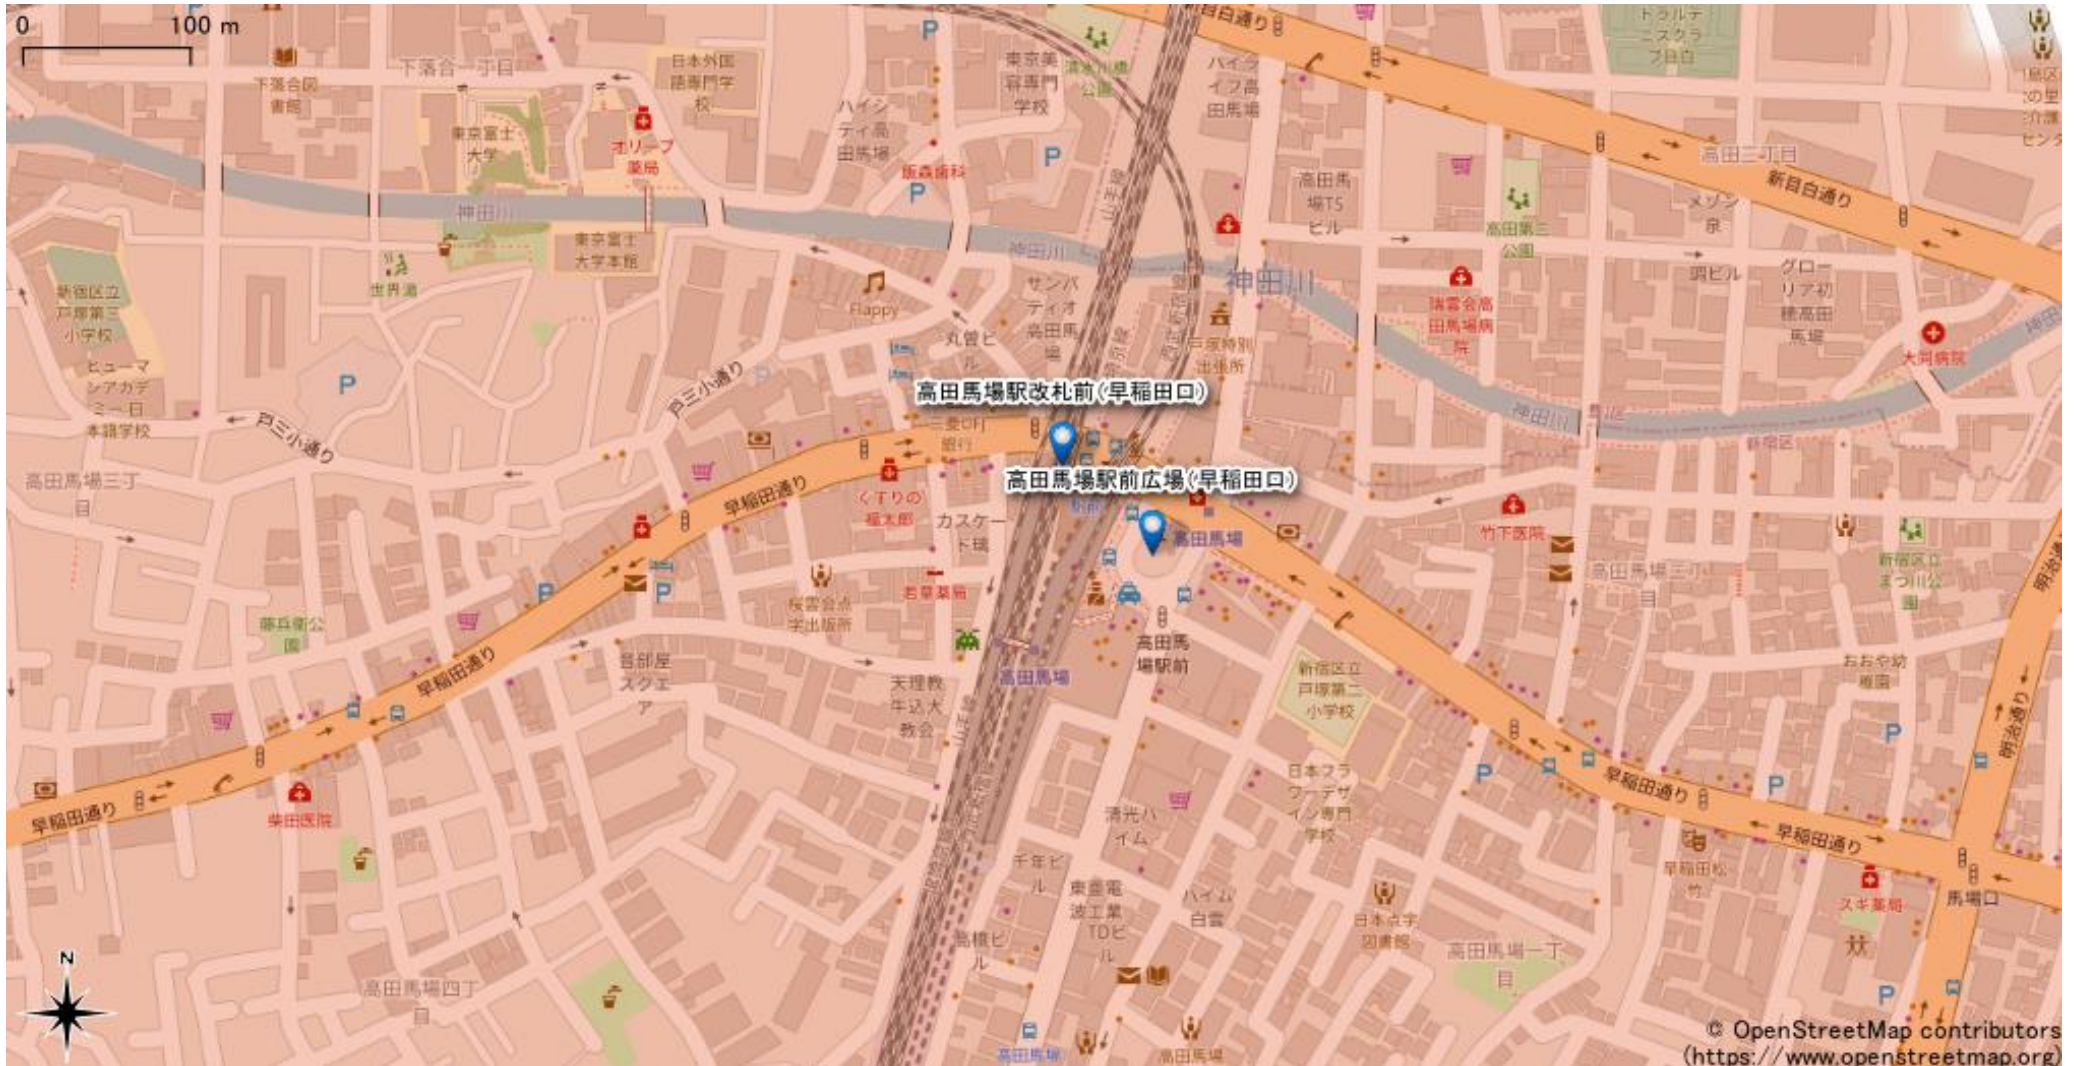

高田馬場駅周辺

2021年9月13日時点

ご注意

- ・サービスエリアは計算上の数値判定に基づき作成しているため、実際の電波状況と異なる場合があります。
- ・おおよそ利用可能な場所を示しているため、電波状況によってはご利用いただけなくなる場合があります。また、屋内施設ではご利用いただけない場合があります。
- ・本マップとサービスエリアマップは掲載日の違いにより、一部の場所で5Gサービスエリアが異なる場合があります。
- ・5G通信は電波の性質上、4G LTEと比べて屋内への電波が届きにくいいため、サービスエリア内であっても5G通信のご利用ではなく4G LTE通信となる場合があります。
- ・5G対応機種では5G通信をご利用できない場合でも、一部エリア(※)でアンテナマークに「5G」と表示される場合があります。また通話・通信時にアンテナマークが「4G」に切り替わる場合があります。

※5Gエリアに隣接する4G LTEエリアおよびご利用機種が対応していない5G周波数のエリア

地図の見方 5Gサービスエリア