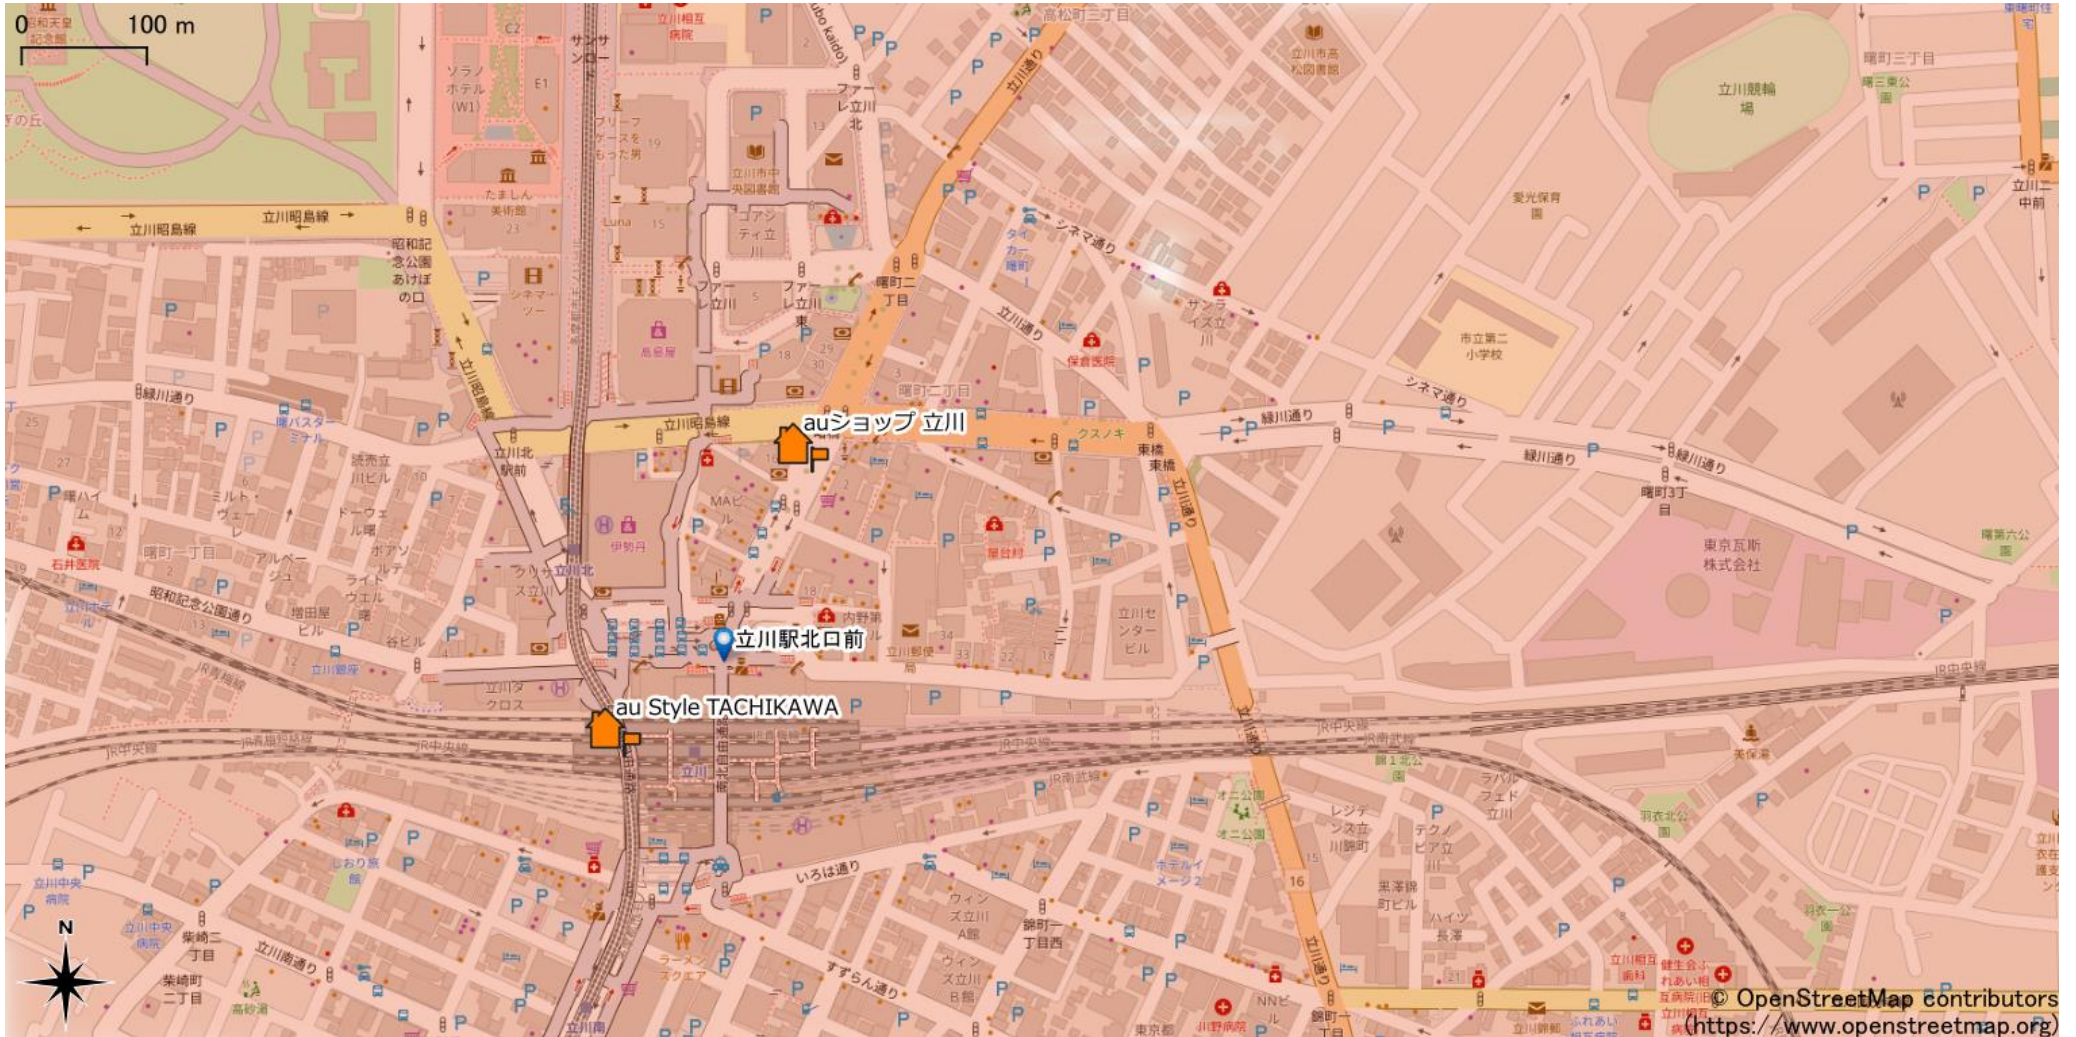

立川駅周辺

5Gサービスエリア

ご注意

- ・ サービスエリアは計算上の数値判定に基づき作成しているため、実際の電波状況と異なる場合があります。
- ・ おおよそ利用可能な場所を示しているため、電波状況によってはご利用いただけなくなる場合があります。また、屋内施設ではご利用いただけない場合があります。
- ・ 本マップとサービスエリアマップは掲載日の違いにより、一部の場所で5Gサービスエリアが異なる場合があります。
- ・ 5G通信は電波の性質上、4G LTEと比べて屋内への電波が届きにくいいため、サービスエリア内であっても5G通信のご利用ではなく4G LTE通信となる場合があります。
- ・ 5G対応機種では5G通信をご利用できない場合でも、一部エリアでアンテナマークに「5G」と表示される場合があります。また通話・通信時にアンテナマークが「4G」に切り替わる場合があります。