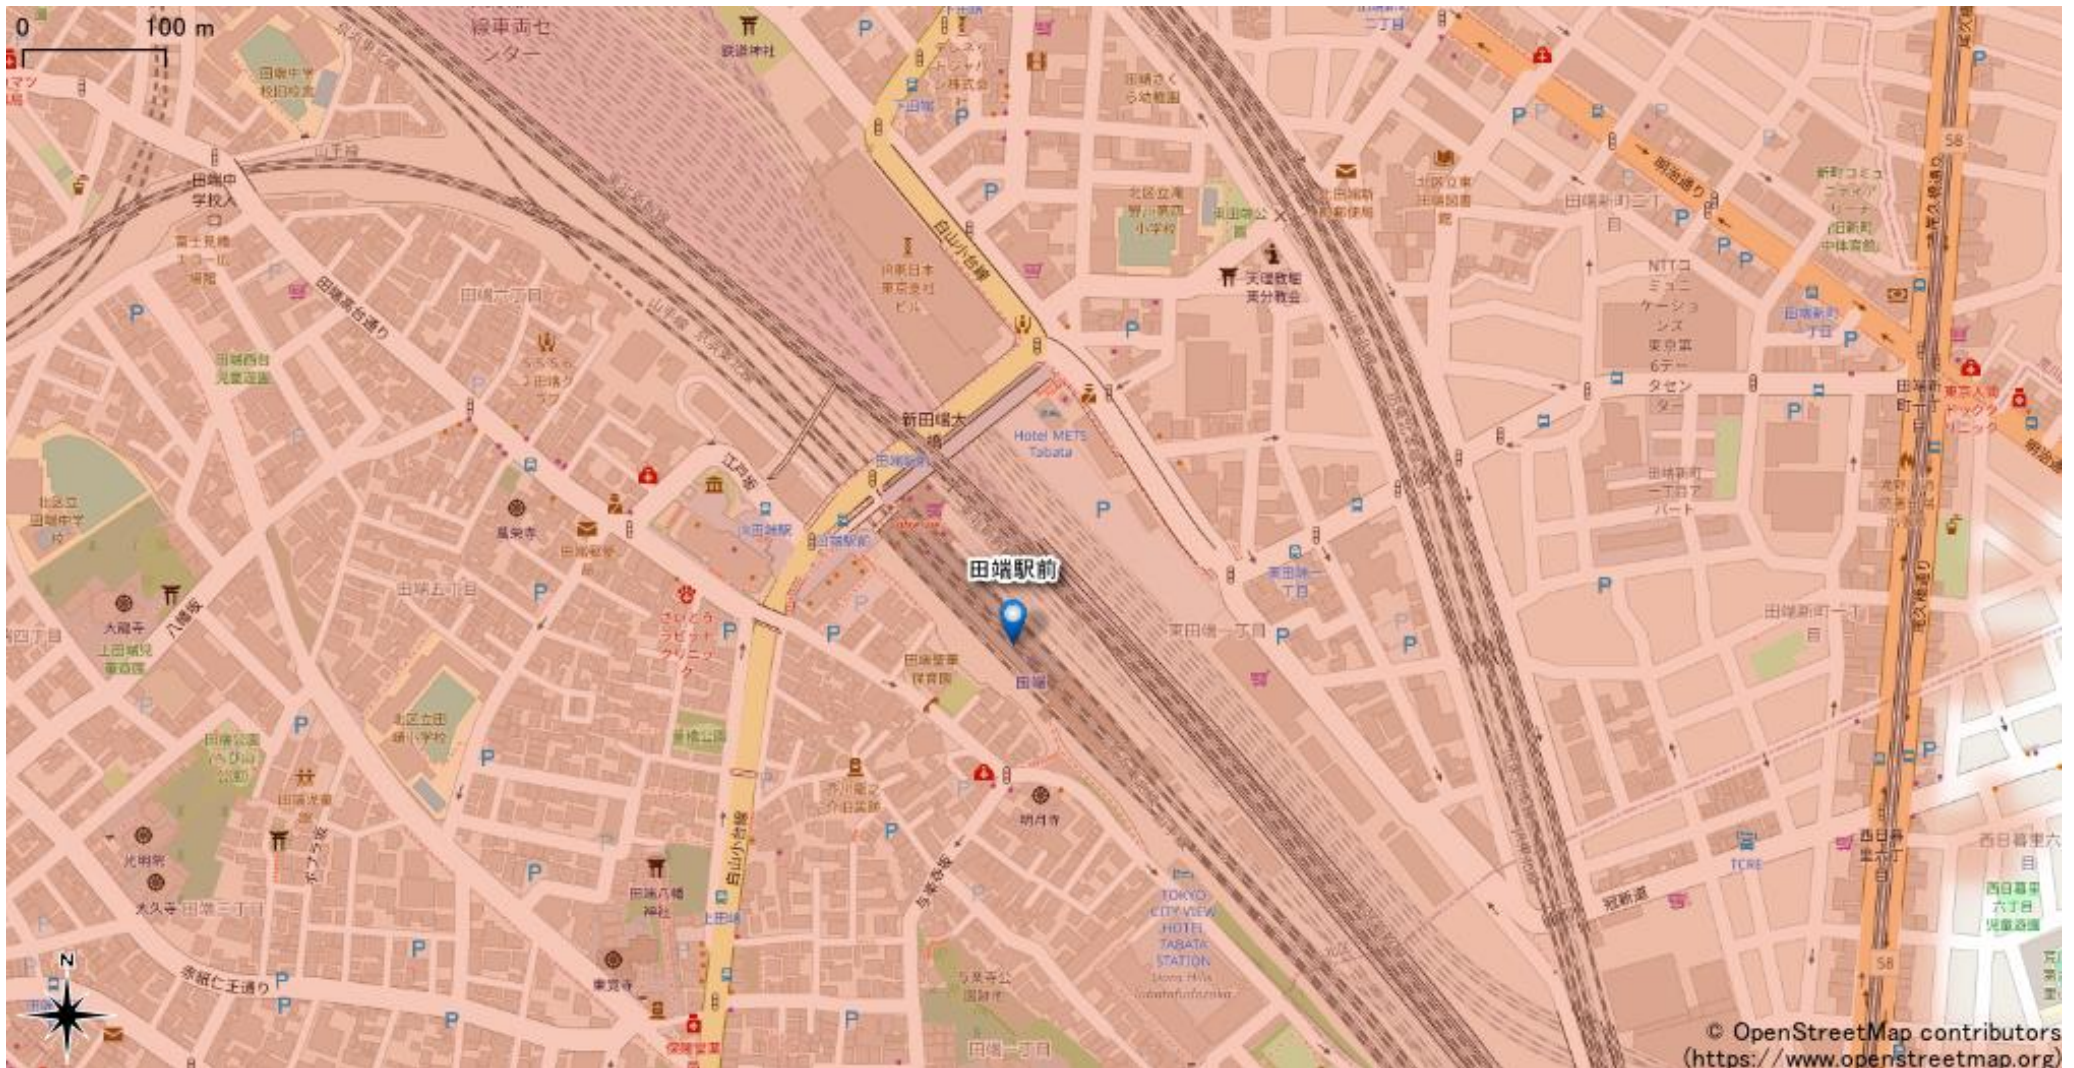

# 田端駅周辺

2021年9月13日時点

## ご注意

- ・サービスエリアは計算上の数値判定に基づき作成しているため、実際の電波状況と異なる場合があります。
- ・おおよそ利用可能な場所を示しているため、電波状況によってはご利用いただけなくなる場合があります。また、屋内施設ではご利用いただけない場合があります。
- ・本マップとサービスエリアマップは掲載日の違いにより、一部の場所で5Gサービスエリアが異なる場合があります。
- ・5G通信は電波の性質上、4G LTEと比べて屋内への電波が届きにくいいため、サービスエリア内であっても5G通信のご利用ではなく4G LTE通信となる場合があります。
- ・5G対応機種では5G通信をご利用できない場合でも、一部エリア(※)でアンテナマークに「5G」と表示される場合があります。また通話・通信時にアンテナマークが「4G」に切り替わる場合があります。

※5Gエリアに隣接する4G LTEエリアおよびご利用機種が対応していない5G周波数のエリア

地図の見方   5Gサービスエリア