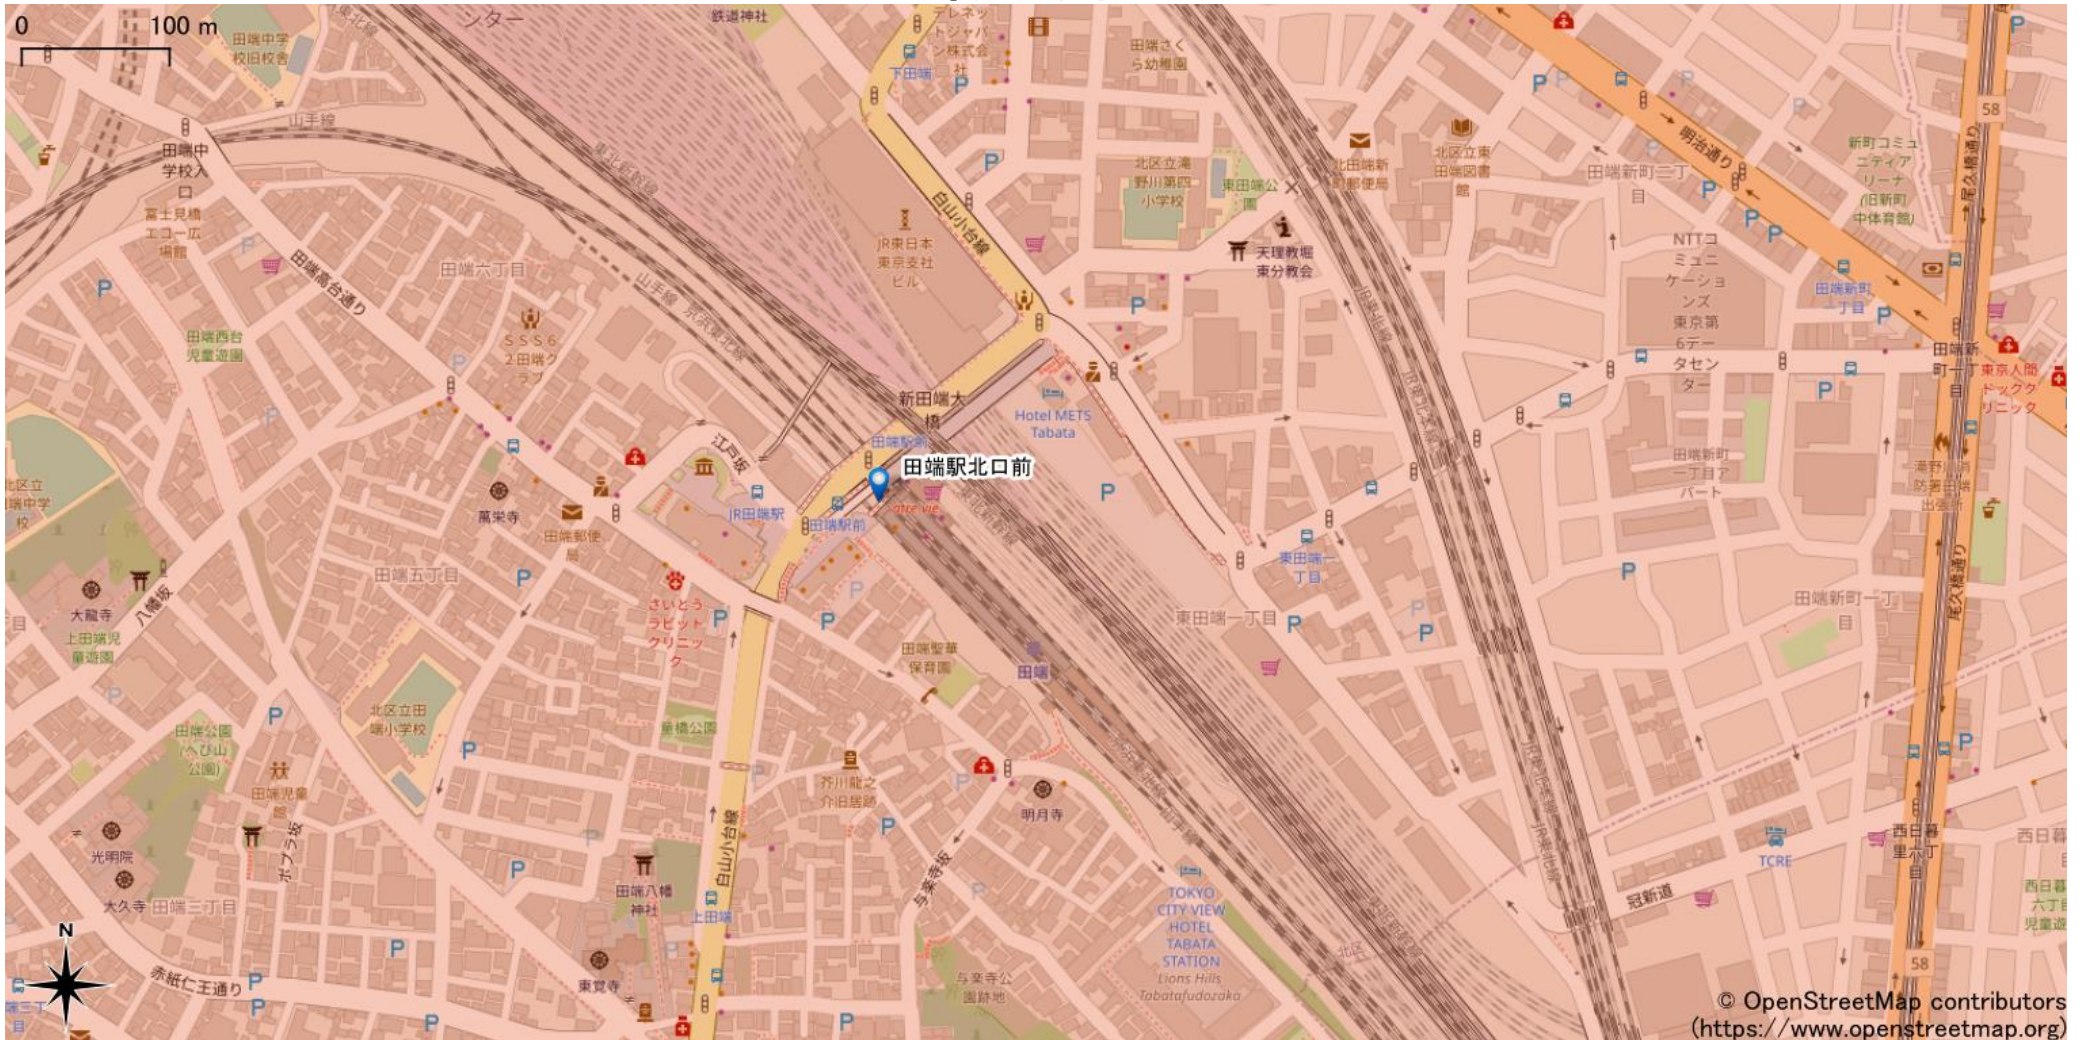

# 田端駅周辺

5Gサービスエリア

2022年6月22日時点

## ご注意

- ・サービスエリアは計算上の数値判定に基づき作成しているため、実際の電波状況と異なる場合があります。
- ・おおよそ利用可能な場所を示しているため、電波状況によってはご利用いただけなくなる場合があります。また、屋内施設ではご利用いただけない場合があります。
- ・本マップとサービスエリアマップは掲載日の違いにより、一部の場所で5Gサービスエリアが異なる場合があります。
- ・5G通信は電波の性質上、4G LTEと比べて屋内への電波が届きにくいいため、サービスエリア内であっても5G通信のご利用ではなく4G LTE通信となる場合があります。
- ・5G対応機種では5G通信をご利用できない場合でも、一部エリアでアンテナマークに「5G」と表示される場合があります。また通話・通信時にアンテナマークが「4G」に切り替わる場合があります。