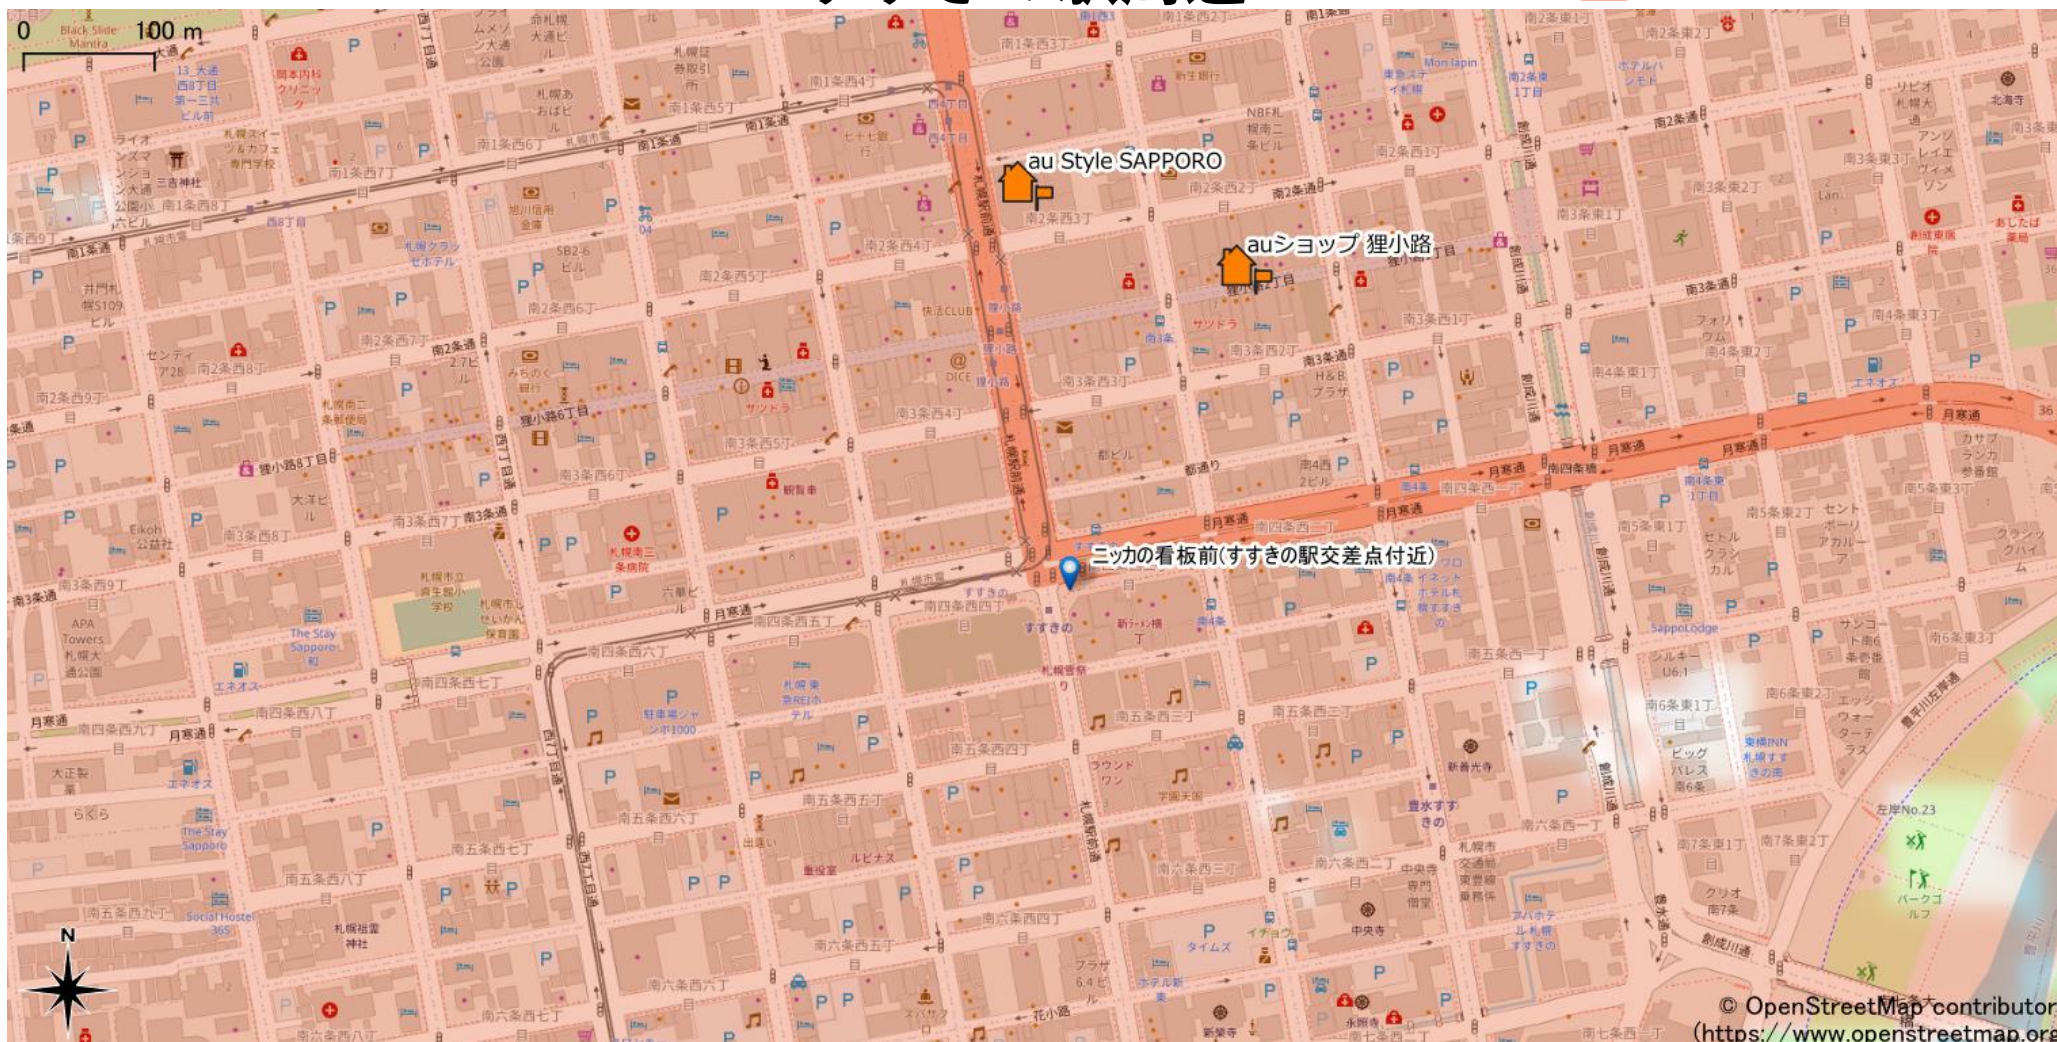

すすきの駅周辺

5Gサービスエリア

ご注意

- ・サービスエリアは計算上の数値判定に基づき作成しているため、実際の電波状況と異なる場合があります。
- ・おおよそ利用可能な場所を示しているため、電波状況によってはご利用いただけなくなる場合があります。また、屋内施設ではご利用いただけない場合があります。
- ・本マップとサービスエリアマップは掲載日の違いにより、一部の場所で5Gサービスエリアが異なる場合があります。
- ・5G通信は電波の性質上、4G LTEと比べて屋内への電波が届きにくいいため、サービスエリア内であっても5G通信のご利用ではなく4G LTE通信となる場合があります。
- ・5G対応機種では5G通信をご利用できない場合でも、一部エリアでアンテナマークに「5G」と表示される場合があります。また通話・通信時にアンテナマークが「4G」に切り替わる場合があります。

© OpenStreetMap contributors
(<https://www.openstreetmap.org>)

2022年6月22日時点