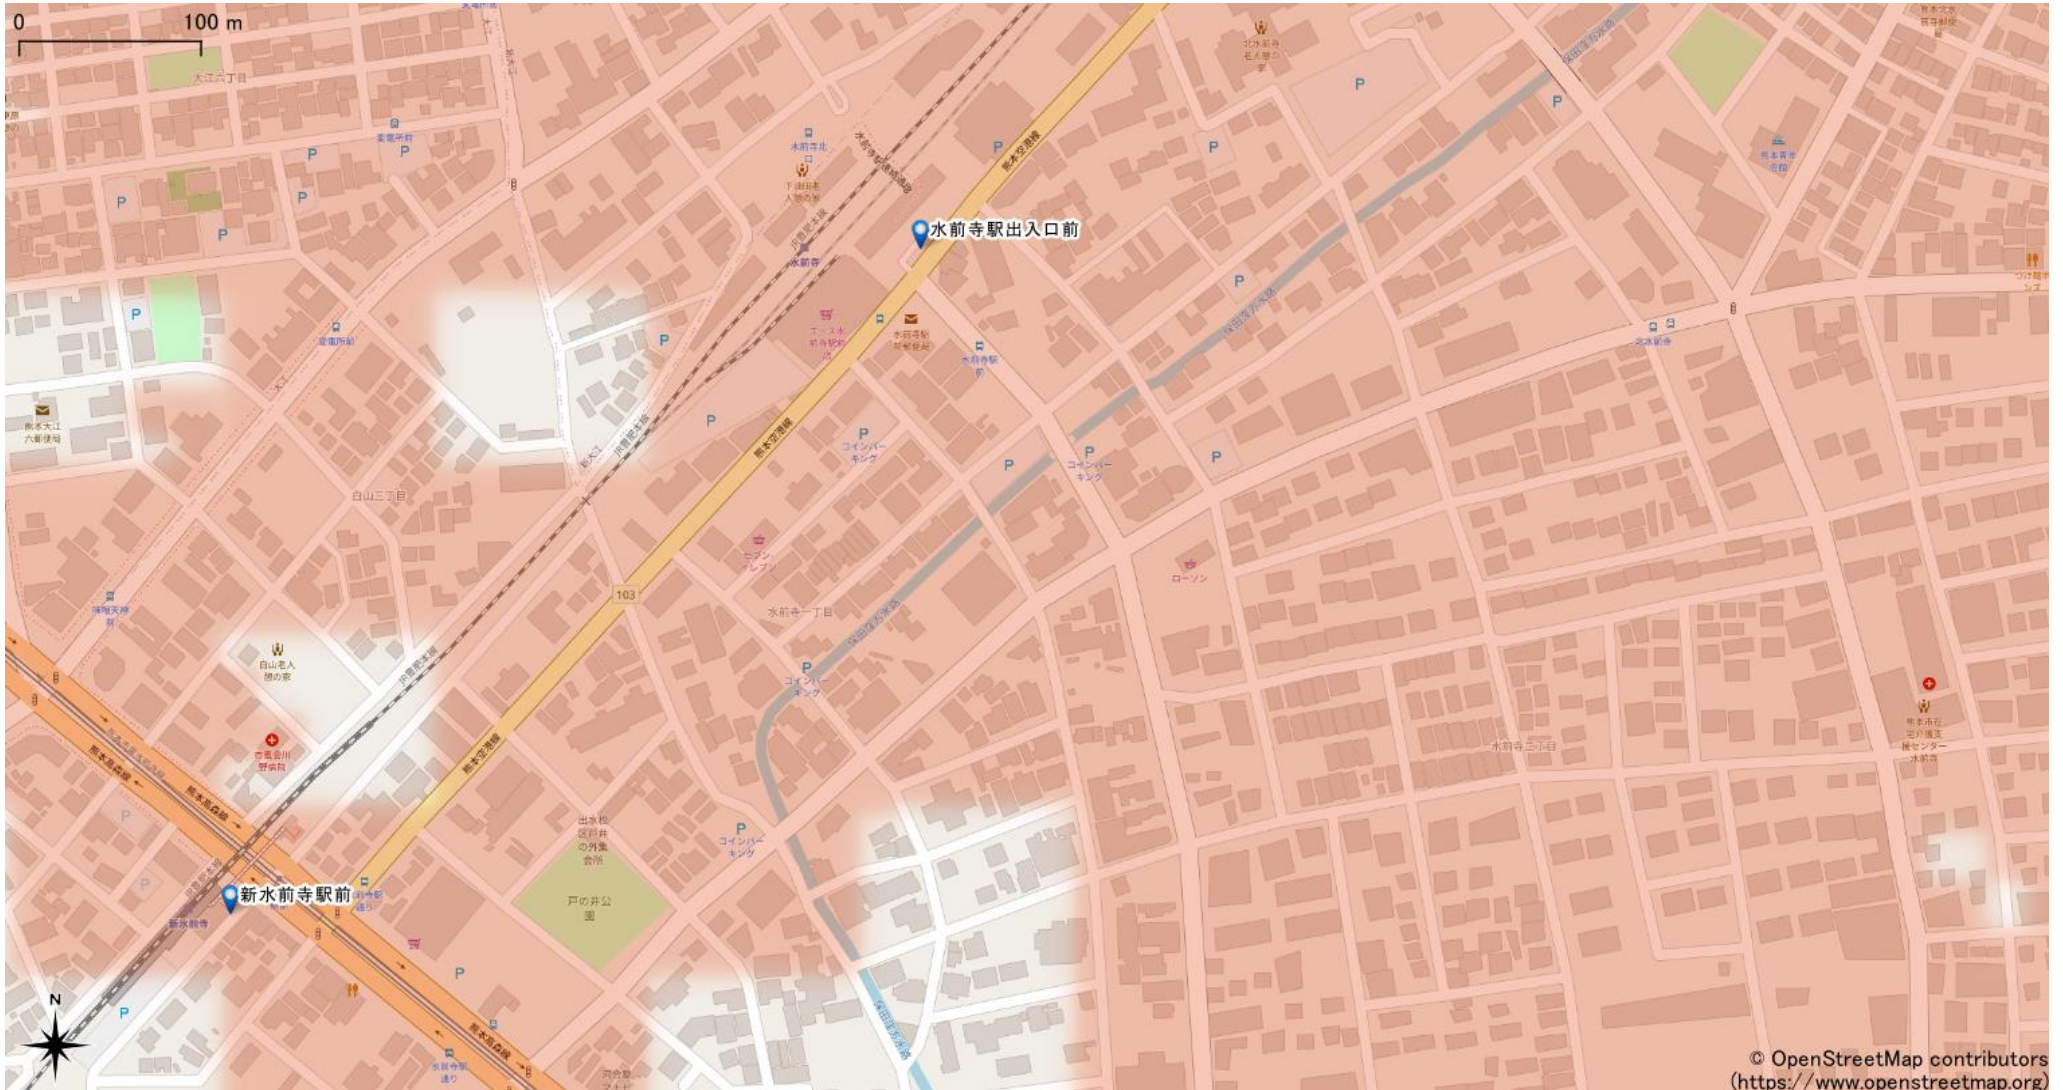

新水前寺駅・水前寺駅周辺

5Gサービスエリア

ご注意

- ・サービスエリアは計算上の数値判定に基づき作成しているため、実際の電波状況と異なる場合があります。
- ・おおよそ利用可能な場所を示しているため、電波状況によってはご利用いただけなくなる場合があります。また、屋内施設ではご利用いただけない場合があります。
- ・本マップとサービスエリアマップは掲載日の違いにより、一部の場所で5Gサービスエリアが異なる場合があります。
- ・5G通信は電波の性質上、4G LTEと比べて屋内への電波が届きにくいいため、サービスエリア内であっても5G通信のご利用ではなく4G LTE通信となる場合があります。
- ・5G対応機種では5G通信をご利用できない場合でも、一部エリアでアンテナマークに「5G」と表示される場合があります。また通話・通信時にアンテナマークが「4G」に切り替わる場合があります。

© OpenStreetMap contributors
(<https://www.openstreetmap.org>)

2023年8月28日時点