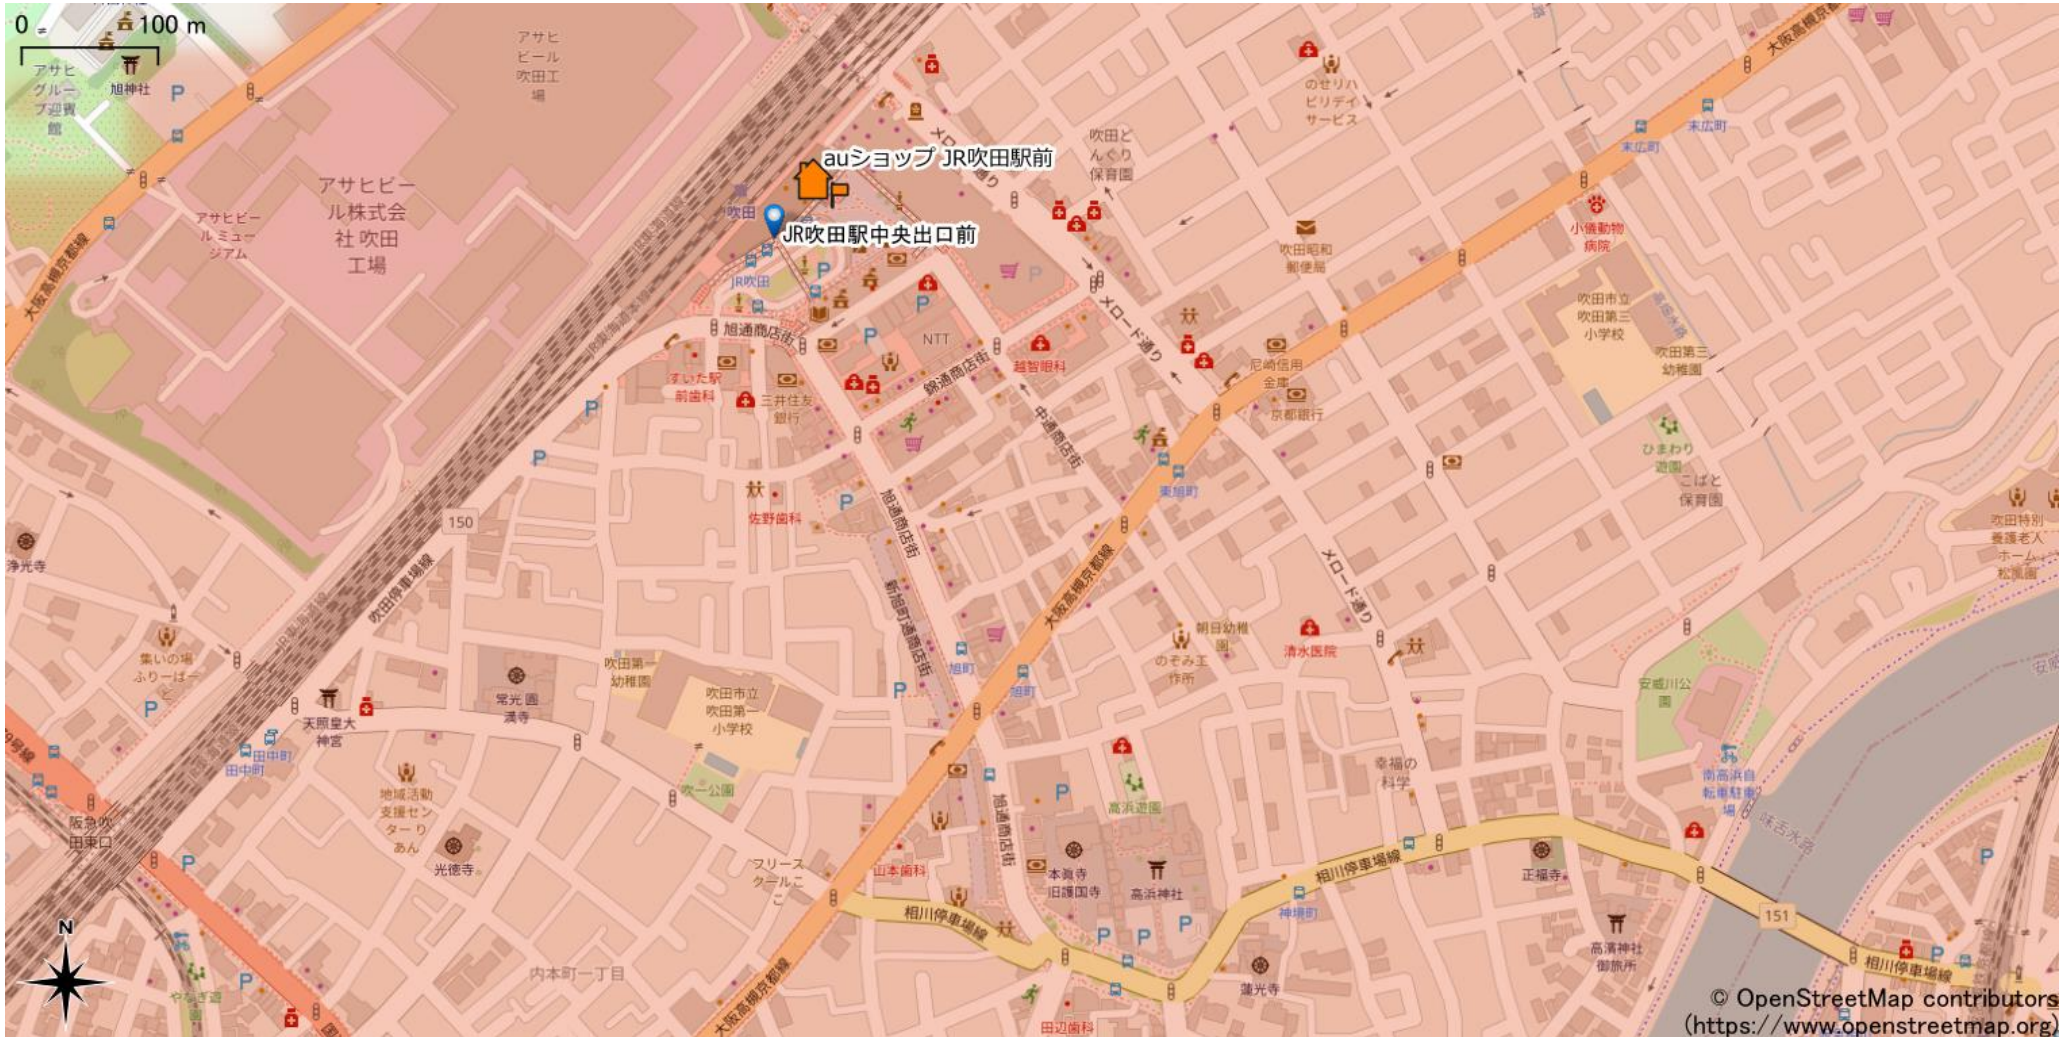

吹田駅周辺

5Gサービスエリア

ご注意

- ・サービスエリアは計算上の数値判定に基づき作成しているため、実際の電波状況と異なる場合があります。
- ・おおよそ利用可能な場所を示しているため、電波状況によってはご利用いただけなくなる場合があります。また、屋内施設ではご利用いただけない場合があります。
- ・本マップとサービスエリアマップは掲載日の違いにより、一部の場所で5Gサービスエリアが異なる場合があります。
- ・5G通信は電波の性質上、4G LTEと比べて屋内への電波が届きにくいいため、サービスエリア内であっても5G通信のご利用ではなく4G LTE通信となる場合があります。
- ・5G対応機種では5G通信をご利用できない場合でも、一部エリアでアンテナマークに「5G」と表示される場合があります。また通話・通信時にアンテナマークが「4G」に切り替わる場合があります。