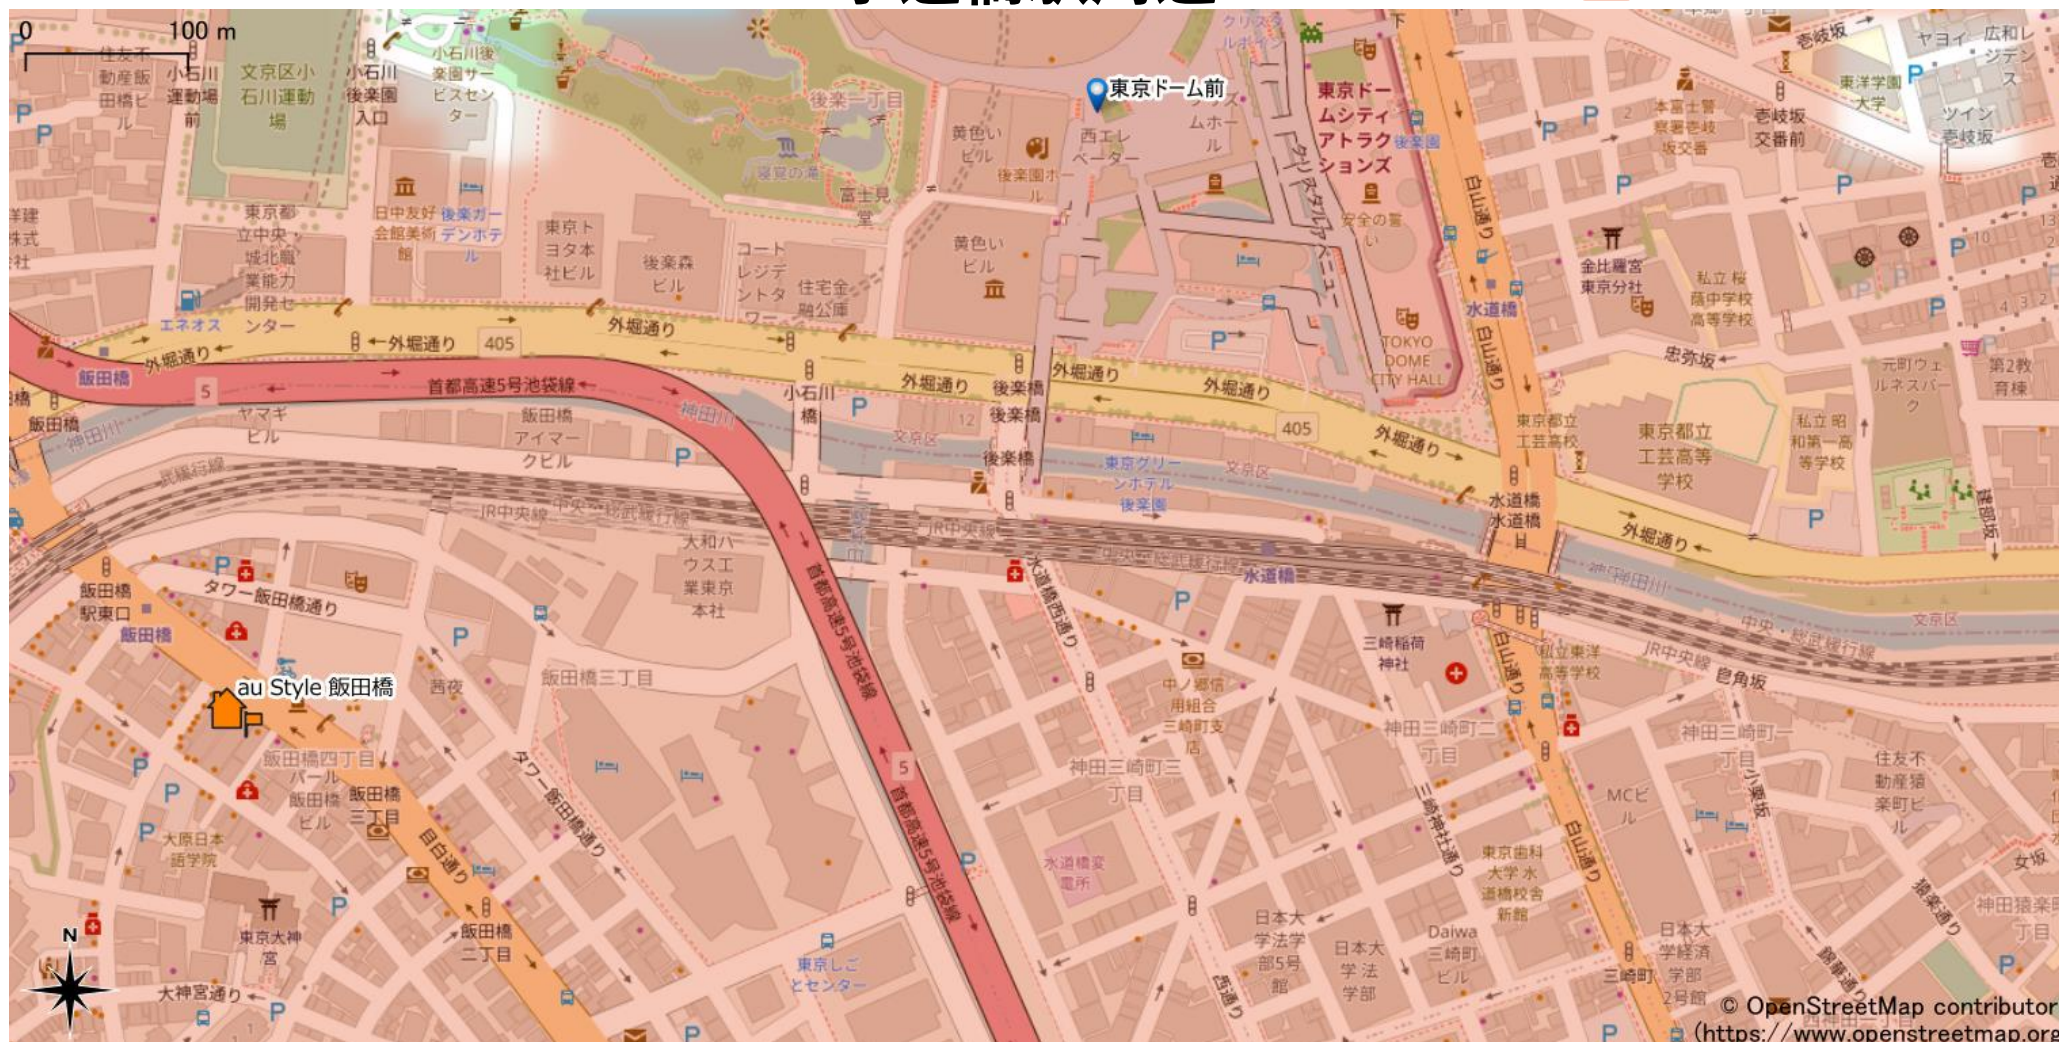

水道橋駅周辺

5Gサービスエリア

ご注意

- ・サービスエリアは計算上の数値判定に基づき作成しているため、実際の電波状況と異なる場合があります。
- ・おおよそ利用可能な場所を示しているため、電波状況によってはご利用いただけなくなる場合があります。また、屋内施設ではご利用いただけない場合があります。
- ・本マップとサービスエリアマップは掲載日の違いにより、一部の場所で5Gサービスエリアが異なる場合があります。
- ・5G通信は電波の性質上、4G LTEと比べて屋内への電波が届きにくいいため、サービスエリア内であっても5G通信のご利用ではなく4G LTE通信となる場合があります。
- ・5G対応機種では5G通信をご利用できない場合でも、一部エリアでアンテナマークに「5G」と表示される場合があります。また通話・通信時にアンテナマークが「4G」に切り替わる場合があります。

2022年9月29日時点

© OpenStreetMap contributors
(<https://www.openstreetmap.org>)