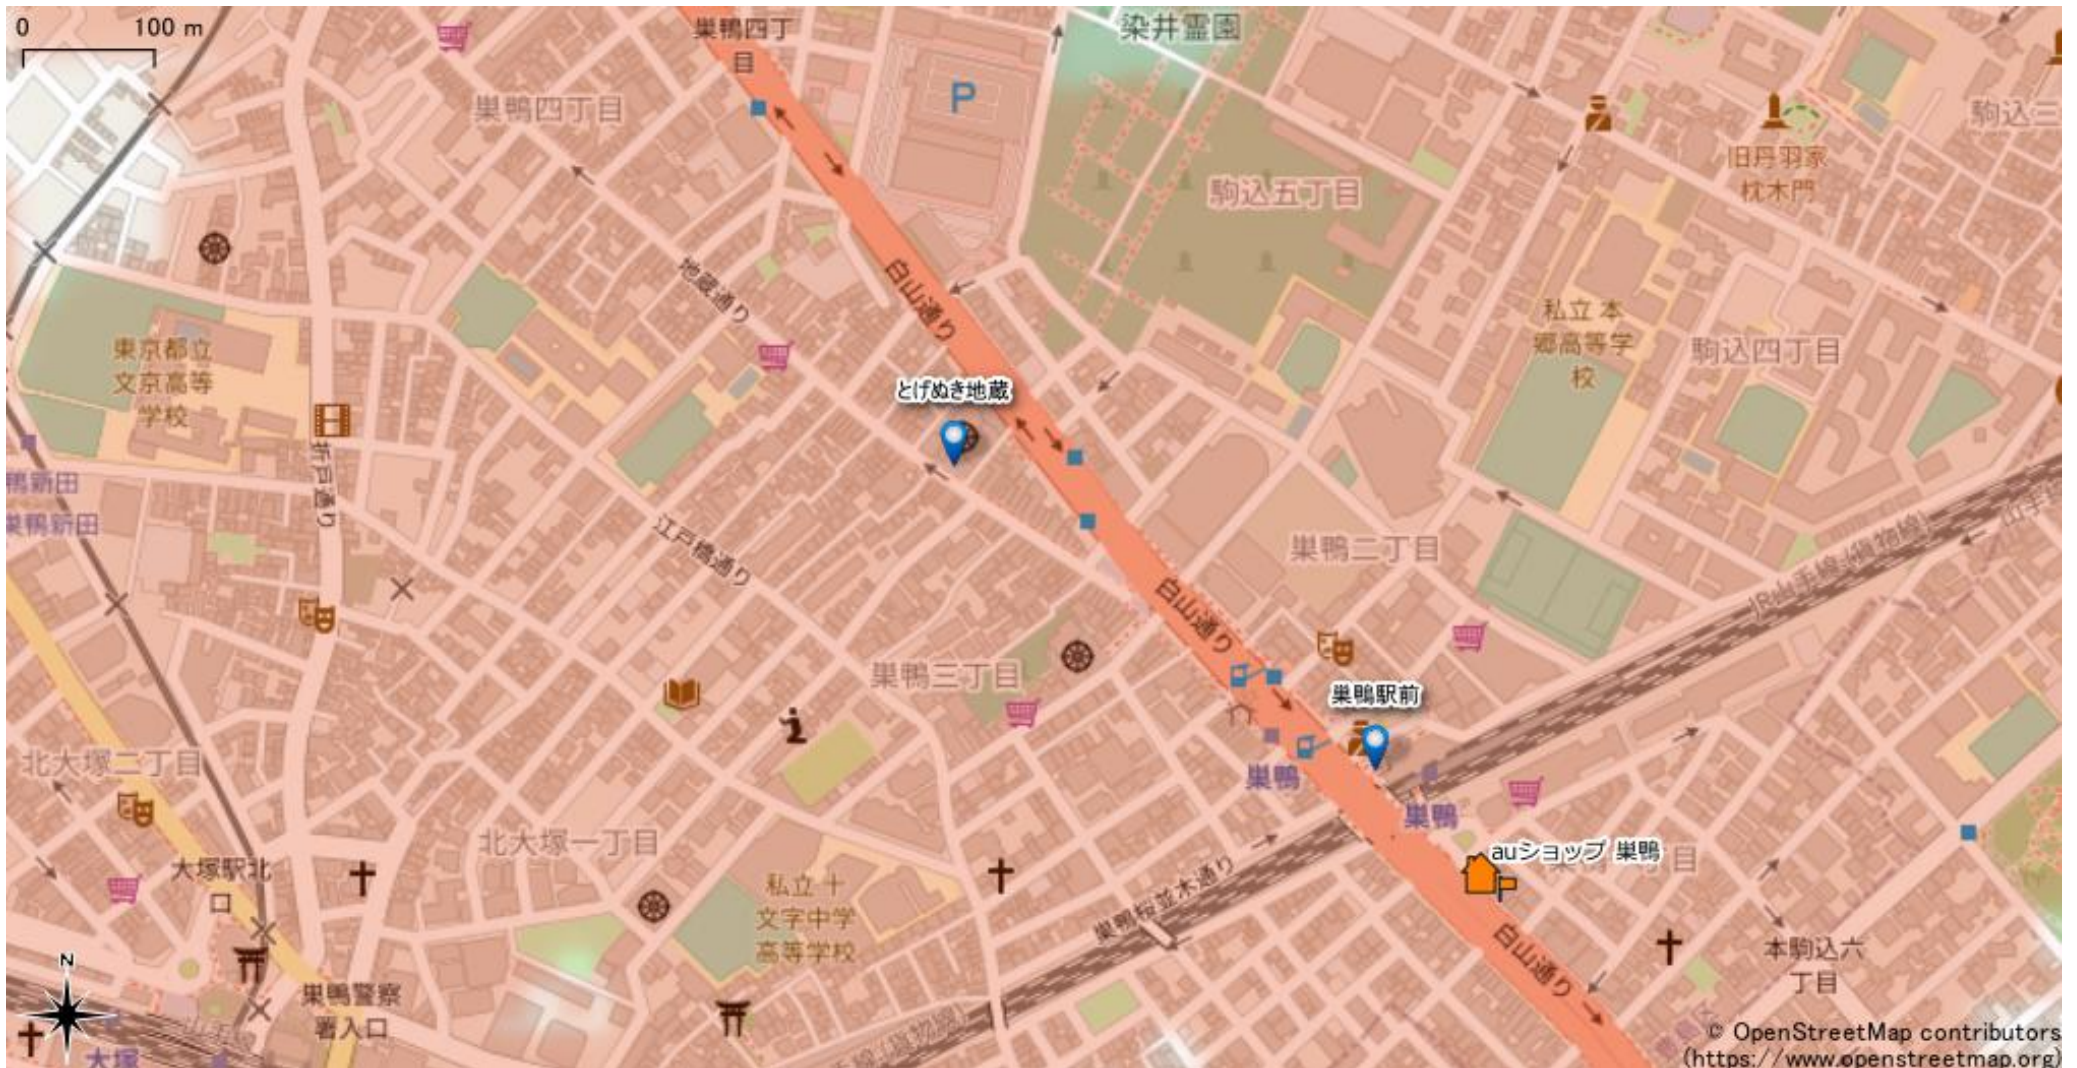

巣鴨駅周辺

2021年9月13日時点

ご注意

- ・サービスエリアは計算上の数値判定に基づき作成しているため、実際の電波状況と異なる場合があります。
- ・おおそ利用可能な場所を示しているため、電波状況によってはご利用いただけなくなる場合があります。また、屋内施設ではご利用いただけない場合があります。
- ・本マップとサービスエリアマップは掲載日の違いにより、一部の場所で5Gサービスエリアが異なる場合があります。
- ・5G通信は電波の性質上、4G LTEと比べて屋内への電波が届きにくいいため、サービスエリア内であっても5G通信のご利用ではなく4G LTE通信となる場合があります。
- ・5G対応機種では5G通信をご利用できない場合でも、一部エリア（※）でアンテナマークに「5G」と表示される場合があります。また通話・通信時にアンテナマークが「4G」に切り替わる場合があります。

※5Gエリアに隣接する4G LTEエリアおよびご利用機種が対応していない5G周波数のエリア

地図の見方 5Gサービスエリア