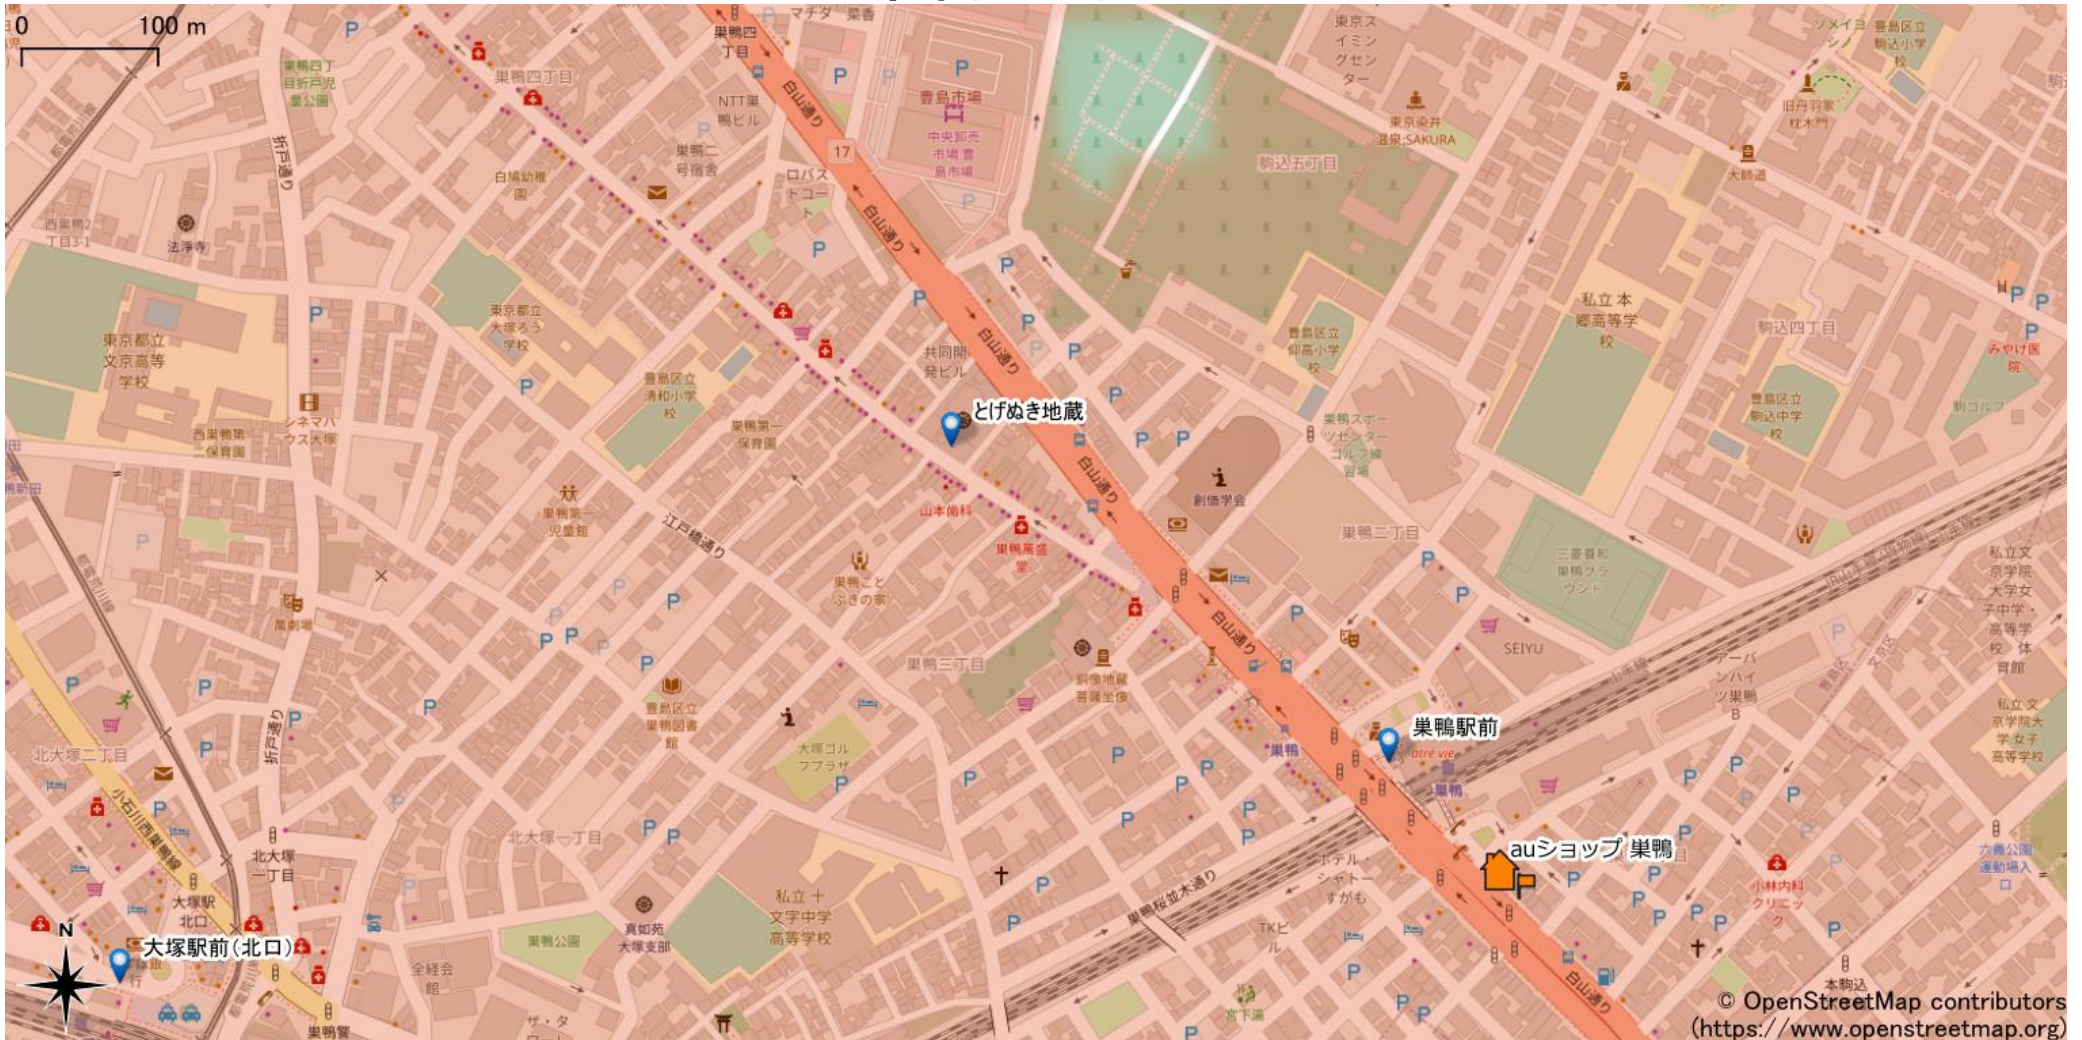

# 巣鴨駅周辺

5Gサービスエリア

## ご注意

2022年6月22日時点

- ・ サービスエリアは計算上の数値判定に基づき作成しているため、実際の電波状況と異なる場合があります。
- ・ おおよそ利用可能な場所を示しているため、電波状況によってはご利用いただけなくなる場合があります。また、屋内施設ではご利用いただけない場合があります。
- ・ 本マップとサービスエリアマップは掲載日の違いにより、一部の場所で5Gサービスエリアが異なる場合があります。
- ・ 5G通信は電波の性質上、4G LTEと比べて屋内への電波が届きにくいいため、サービスエリア内であっても5G通信のご利用ではなく4G LTE通信となる場合があります。
- ・ 5G対応機種では5G通信をご利用できない場合でも、一部エリアでアンテナマークに「5G」と表示される場合があります。また通話・通信時にアンテナマークが「4G」に切り替わる場合があります。