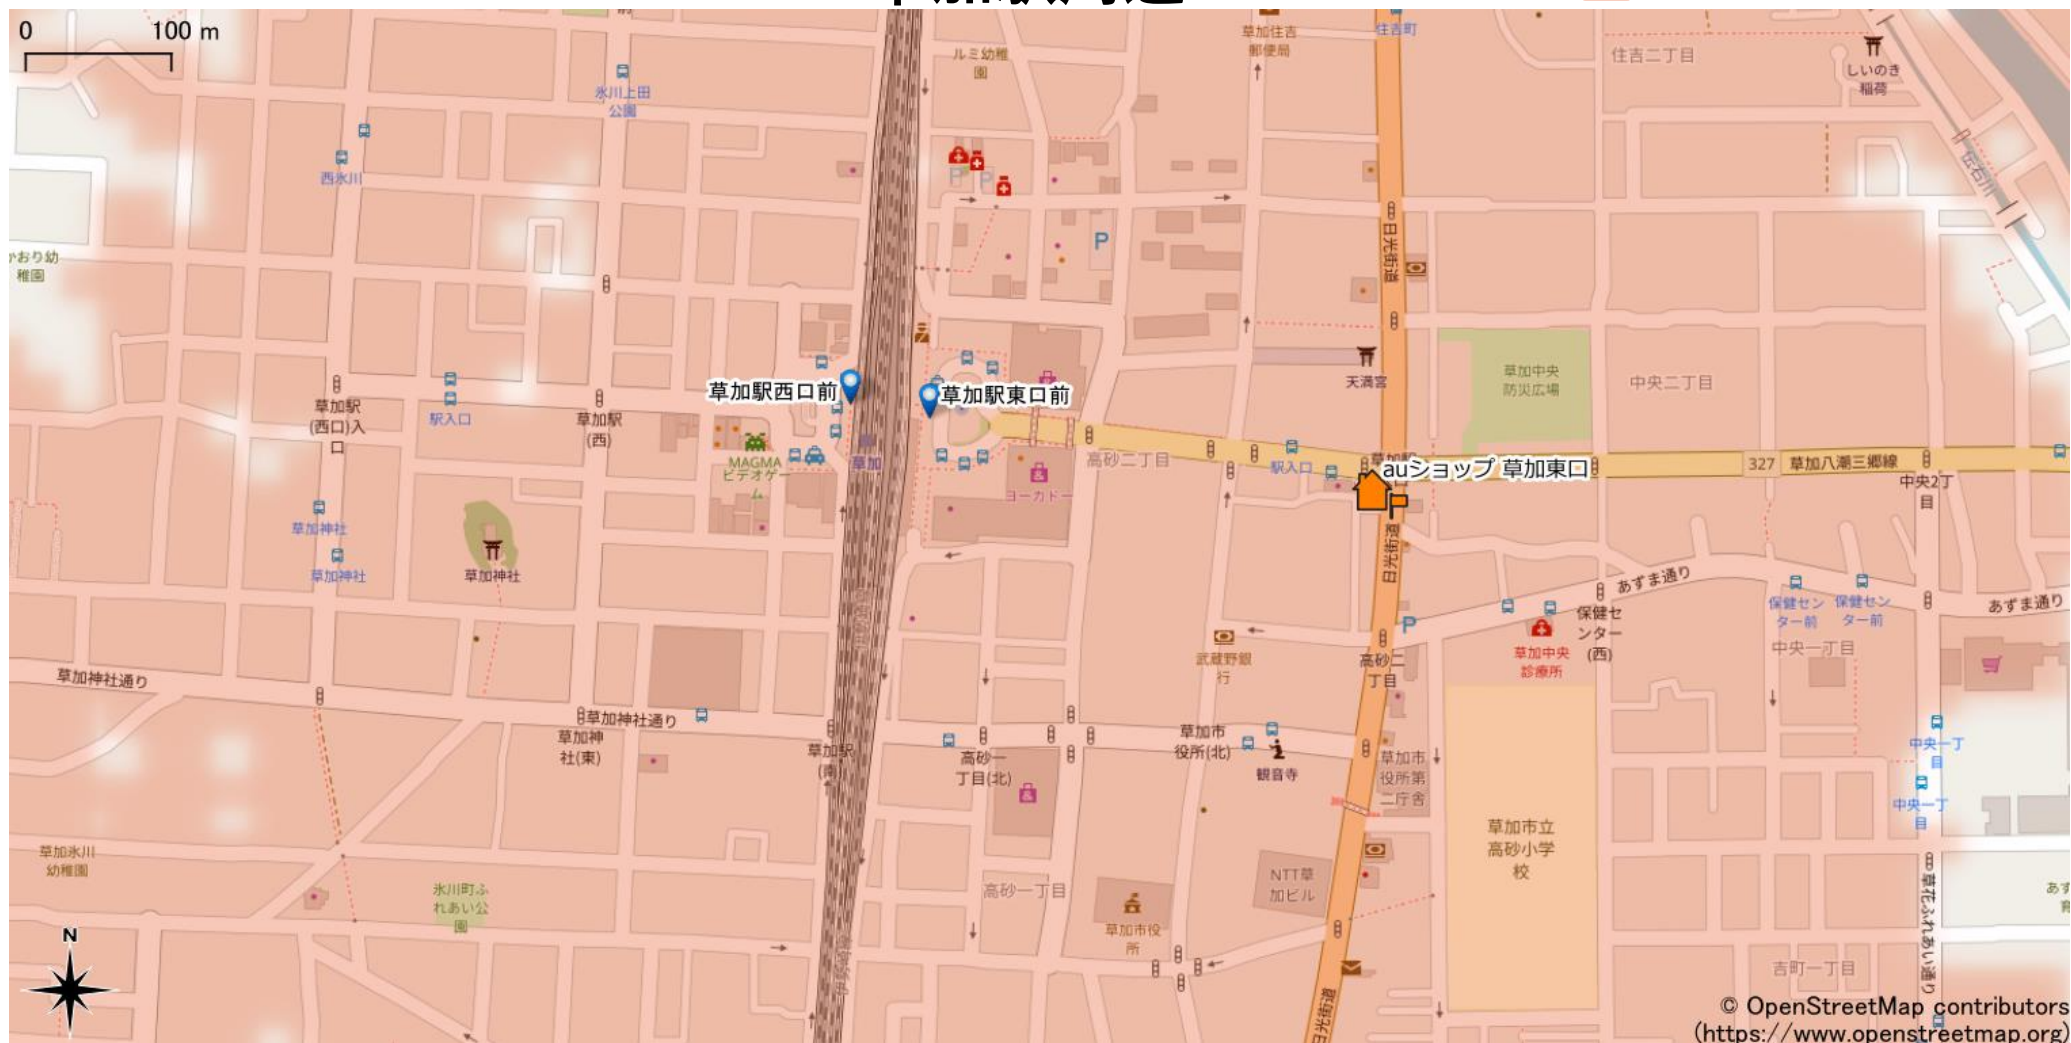

# 草加駅周辺

5Gサービスエリア

## ご注意

- ・ サービスエリアは計算上の数値判定に基づき作成しているため、実際の電波状況と異なる場合があります。
- ・ おおよそ利用可能な場所を示しているため、電波状況によってはご利用いただけなくなる場合があります。また、屋内施設ではご利用いただけない場合があります。
- ・ 本マップとサービスエリアマップは掲載日の違いにより、一部の場所で5Gサービスエリアが異なる場合があります。
- ・ 5G通信は電波の性質上、4G LTEと比べて屋内への電波が届きにくいいため、サービスエリア内であっても5G通信のご利用ではなく4G LTE通信となる場合があります。
- ・ 5G対応機種では5G通信をご利用できない場合でも、一部エリアでアンテナマークに「5G」と表示される場合があります。また通話・通信時にアンテナマークが「4G」に切り替わる場合があります。

© OpenStreetMap contributors  
(<https://www.openstreetmap.org>)

2023年3月28日時点