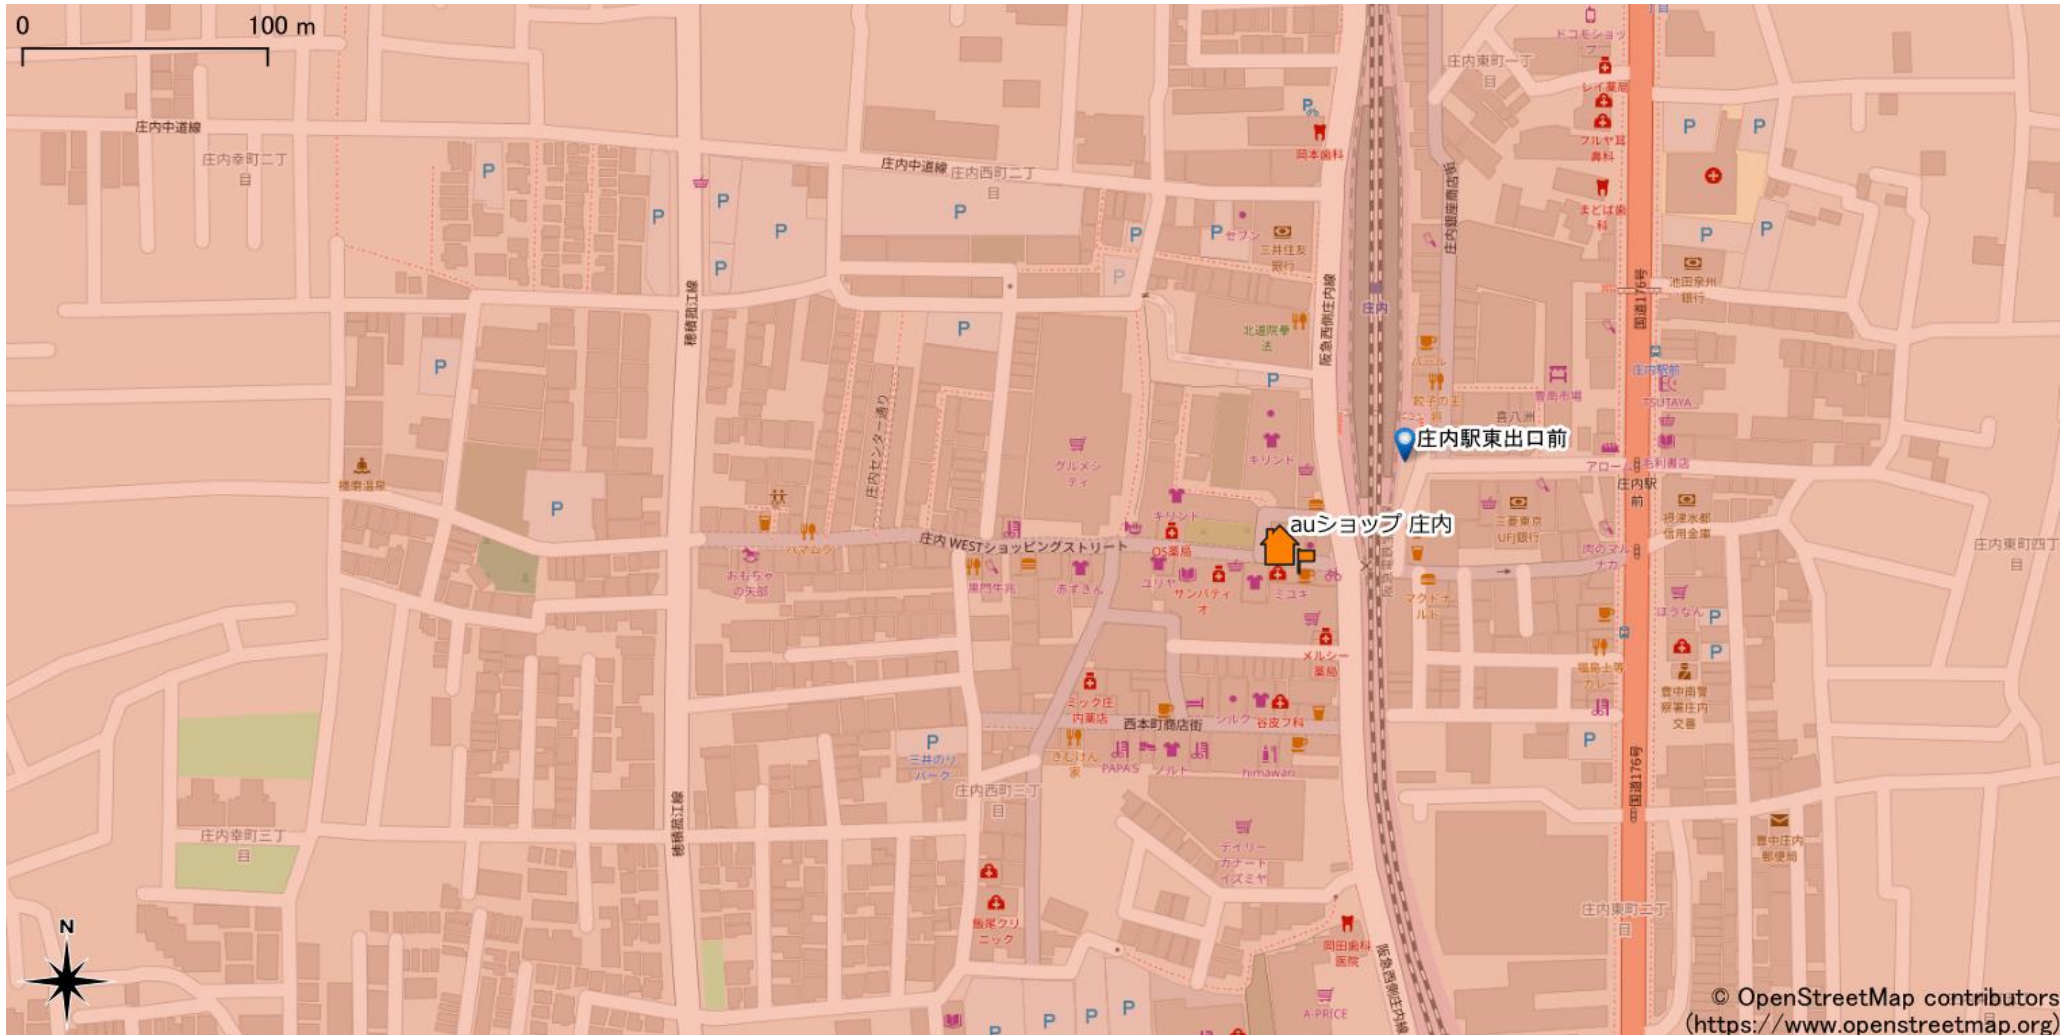

# 庄内駅周辺

5Gサービスエリア

## ご注意

2023年6月28日時点

- ・ サービスエリアは計算上の数値判定に基づき作成しているため、実際の電波状況と異なる場合があります。
- ・ おおよそ利用可能な場所を示しているため、電波状況によってはご利用いただけなくなる場合があります。また、屋内施設ではご利用いただけない場合があります。
- ・ 本マップとサービスエリアマップは掲載日の違いにより、一部の場所で5Gサービスエリアが異なる場合があります。
- ・ 5G通信は電波の性質上、4G LTEと比べて屋内への電波が届きにくいいため、サービスエリア内であっても5G通信のご利用ではなく4G LTE通信となる場合があります。
- ・ 5G対応機種では5G通信をご利用できない場合でも、一部エリアでアンテナマークに「5G」と表示される場合があります。また通話・通信時にアンテナマークが「4G」に切り替わる場合があります。