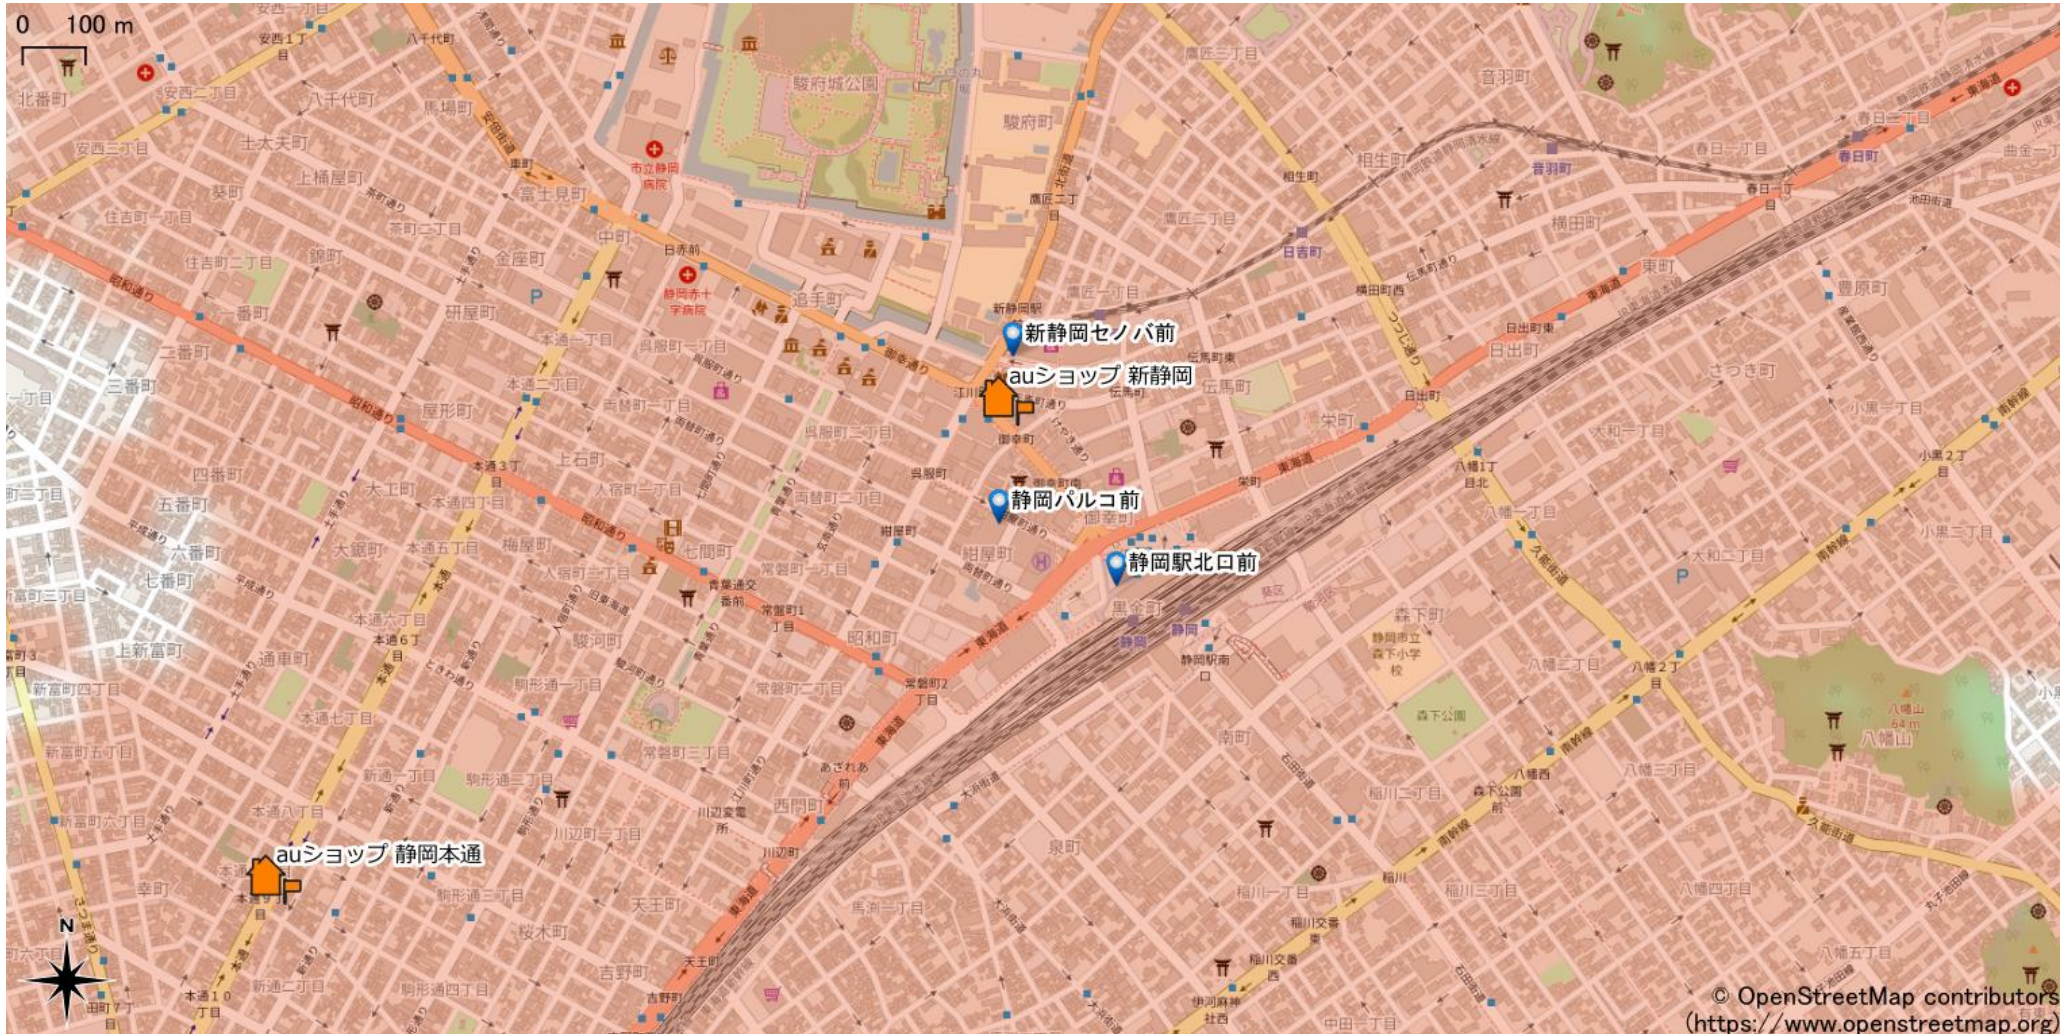

静岡駅周辺

5Gサービスエリア

ご注意

2023年6月28日時点

- ・ サービスエリアは計算上の数値判定に基づき作成しているため、実際の電波状況と異なる場合があります。
- ・ おおよそ利用可能な場所を示しているため、電波状況によってはご利用いただけなくなる場合があります。また、屋内施設ではご利用いただけない場合があります。
- ・ 本マップとサービスエリアマップは掲載日の違いにより、一部の場所で5Gサービスエリアが異なる場合があります。
- ・ 5G通信は電波の性質上、4G LTEと比べて屋内への電波が届きにくいいため、サービスエリア内であっても5G通信のご利用ではなく4G LTE通信となる場合があります。
- ・ 5G対応機種では5G通信をご利用できない場合でも、一部エリアでアンテナマークに「5G」と表示される場合があります。また通話・通信時にアンテナマークが「4G」に切り替わる場合があります。