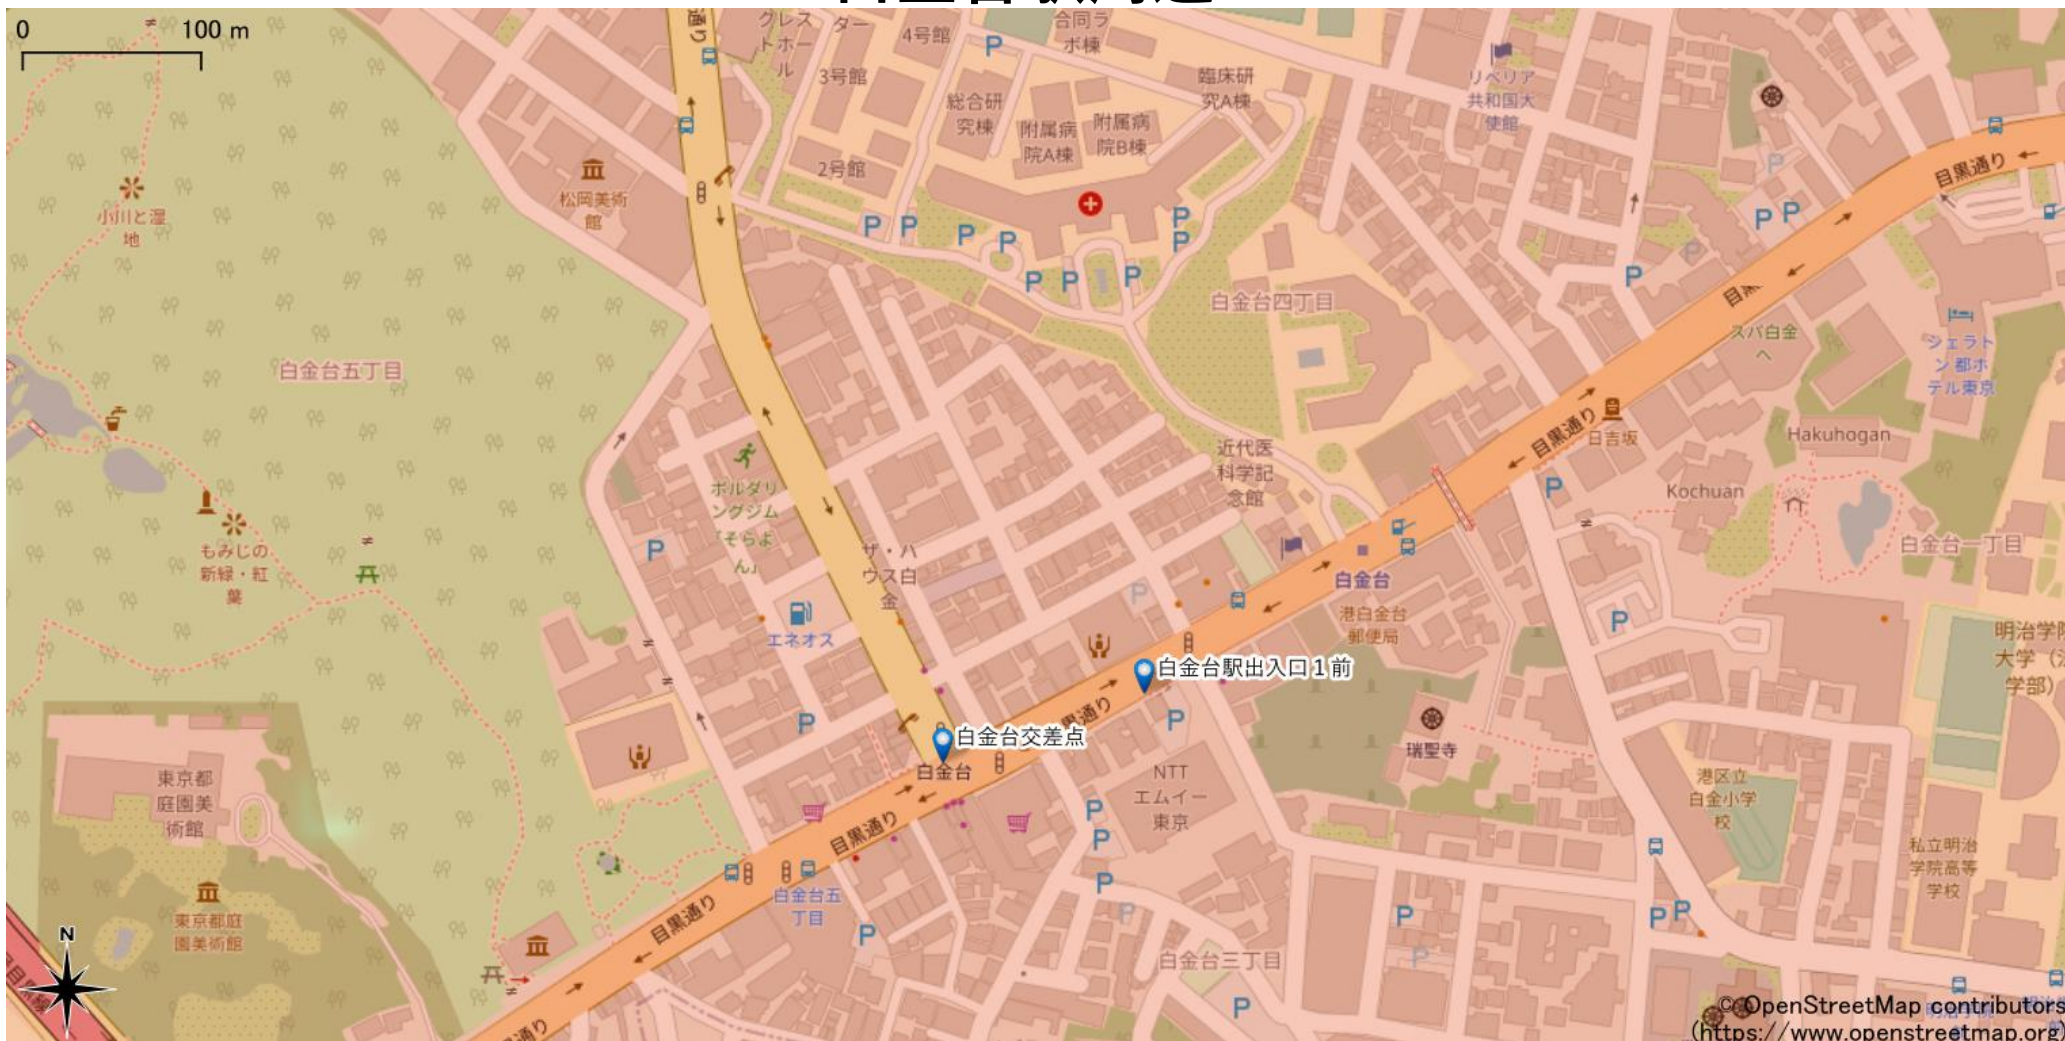

白金台駅周辺

5Gサービスエリア

ご注意

- ・ サービスエリアは計算上の数値判定に基づき作成しているため、実際の電波状況と異なる場合があります。
- ・ おおよそ利用可能な場所を示しているため、電波状況によってはご利用いただけなくなる場合があります。また、屋内施設ではご利用いただけない場合があります。
- ・ 本マップとサービスエリアマップは掲載日の違いにより、一部の場所で5Gサービスエリアが異なる場合があります。
- ・ 5G通信は電波の性質上、4G LTEと比べて屋内への電波が届きにくいいため、サービスエリア内であっても5G通信のご利用ではなく4G LTE通信となる場合があります。
- ・ 5G対応機種では5G通信をご利用できない場合でも、一部エリアでアンテナマークに「5G」と表示される場合があります。また通話・通信時にアンテナマークが「4G」に切り替わる場合があります。