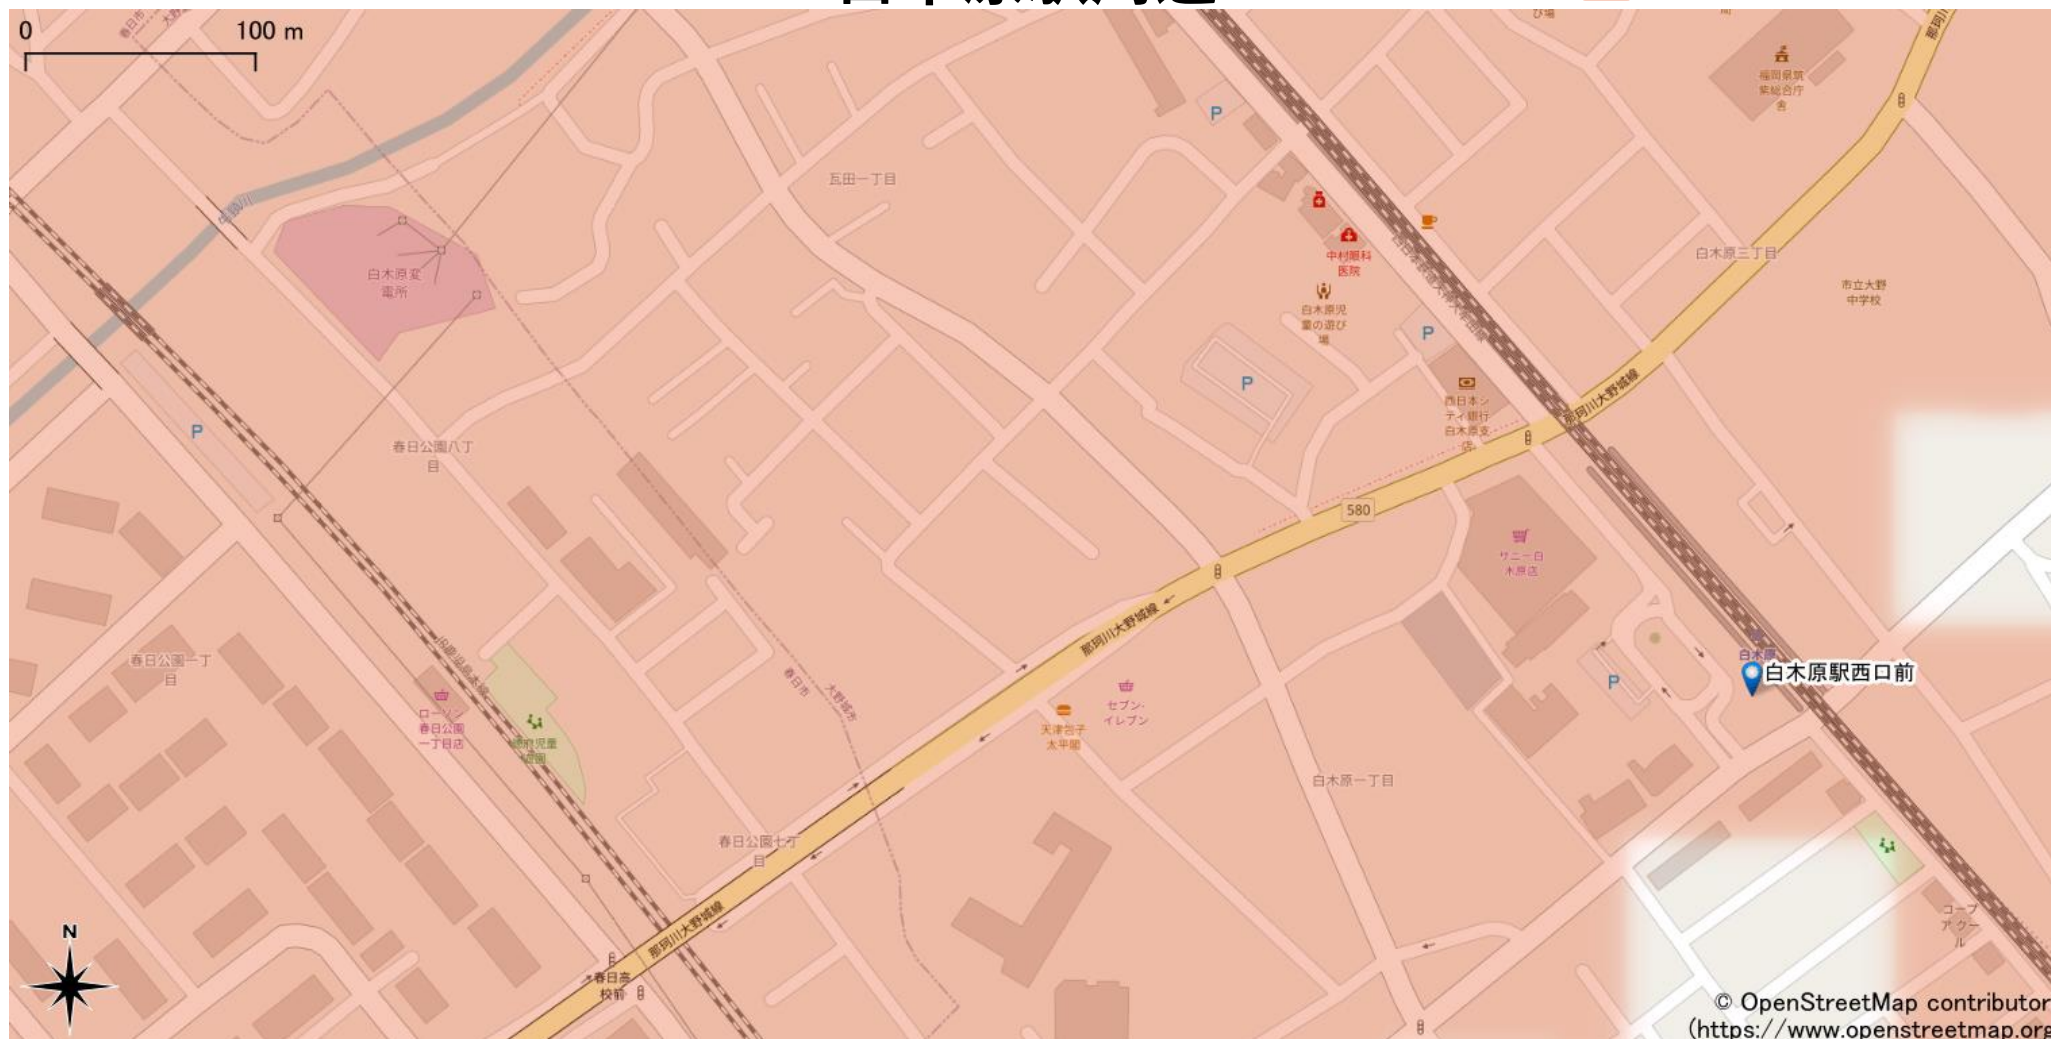

白木原駅周辺

5Gサービスエリア

© OpenStreetMap contributors
(<https://www.openstreetmap.org>)

2023年6月28日時点

- ご注意
- ・ サービスエリアは計算上の数値判定に基づき作成しているため、実際の電波状況と異なる場合があります。
 - ・ おおよそ利用可能な場所を示しているため、電波状況によってはご利用いただけなくなる場合があります。また、屋内施設ではご利用いただけない場合があります。
 - ・ 本マップとサービスエリアマップは掲載日の違いにより、一部の場所で5Gサービスエリアが異なる場合があります。
 - ・ 5G通信は電波の性質上、4G LTEと比べて屋内への電波が届きにくいいため、サービスエリア内であっても5G通信のご利用ではなく4G LTE通信となる場合があります。
 - ・ 5G対応機種では5G通信をご利用できない場合でも、一部エリアでアンテナマークに「5G」と表示される場合があります。また通話・通信時にアンテナマークが「4G」に切り替わる場合があります。