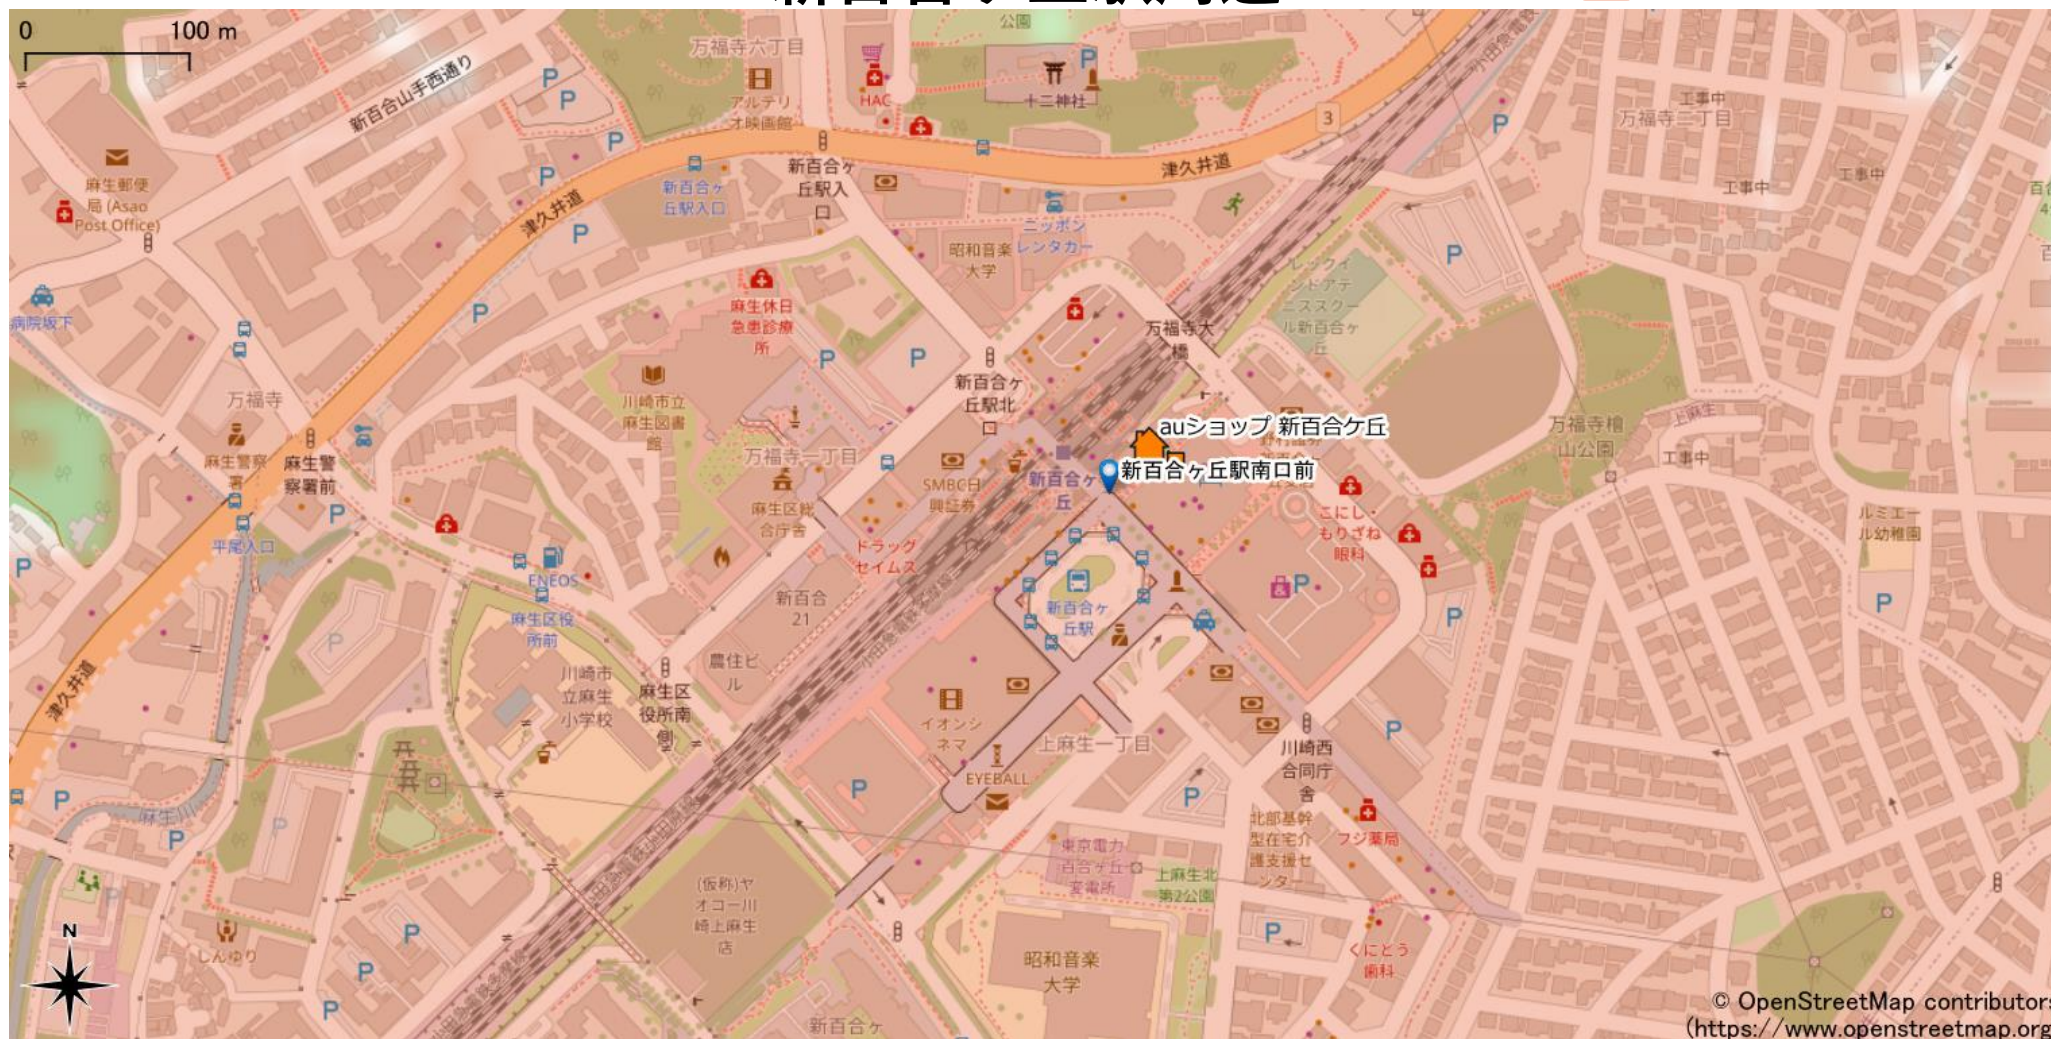

新百合ヶ丘駅周辺

5Gサービスエリア

© OpenStreetMap contributors
(<https://www.openstreetmap.org>)

ご注意

2023年6月28日時点

- ・サービスエリアは計算上の数値判定に基づき作成しているため、実際の電波状況と異なる場合があります。
- ・おおよそ利用可能な場所を示しているため、電波状況によってはご利用いただけなくなる場合があります。また、屋内施設ではご利用いただけない場合があります。
- ・本マップとサービスエリアマップは掲載日の違いにより、一部の場所で5Gサービスエリアが異なる場合があります。
- ・5G通信は電波の性質上、4G LTEと比べて屋内への電波が届きにくいいため、サービスエリア内であっても5G通信のご利用ではなく4G LTE通信となる場合があります。
- ・5G対応機種では5G通信をご利用できない場合でも、一部エリアでアンテナマークに「5G」と表示される場合があります。また通話・通信時にアンテナマークが「4G」に切り替わる場合があります。