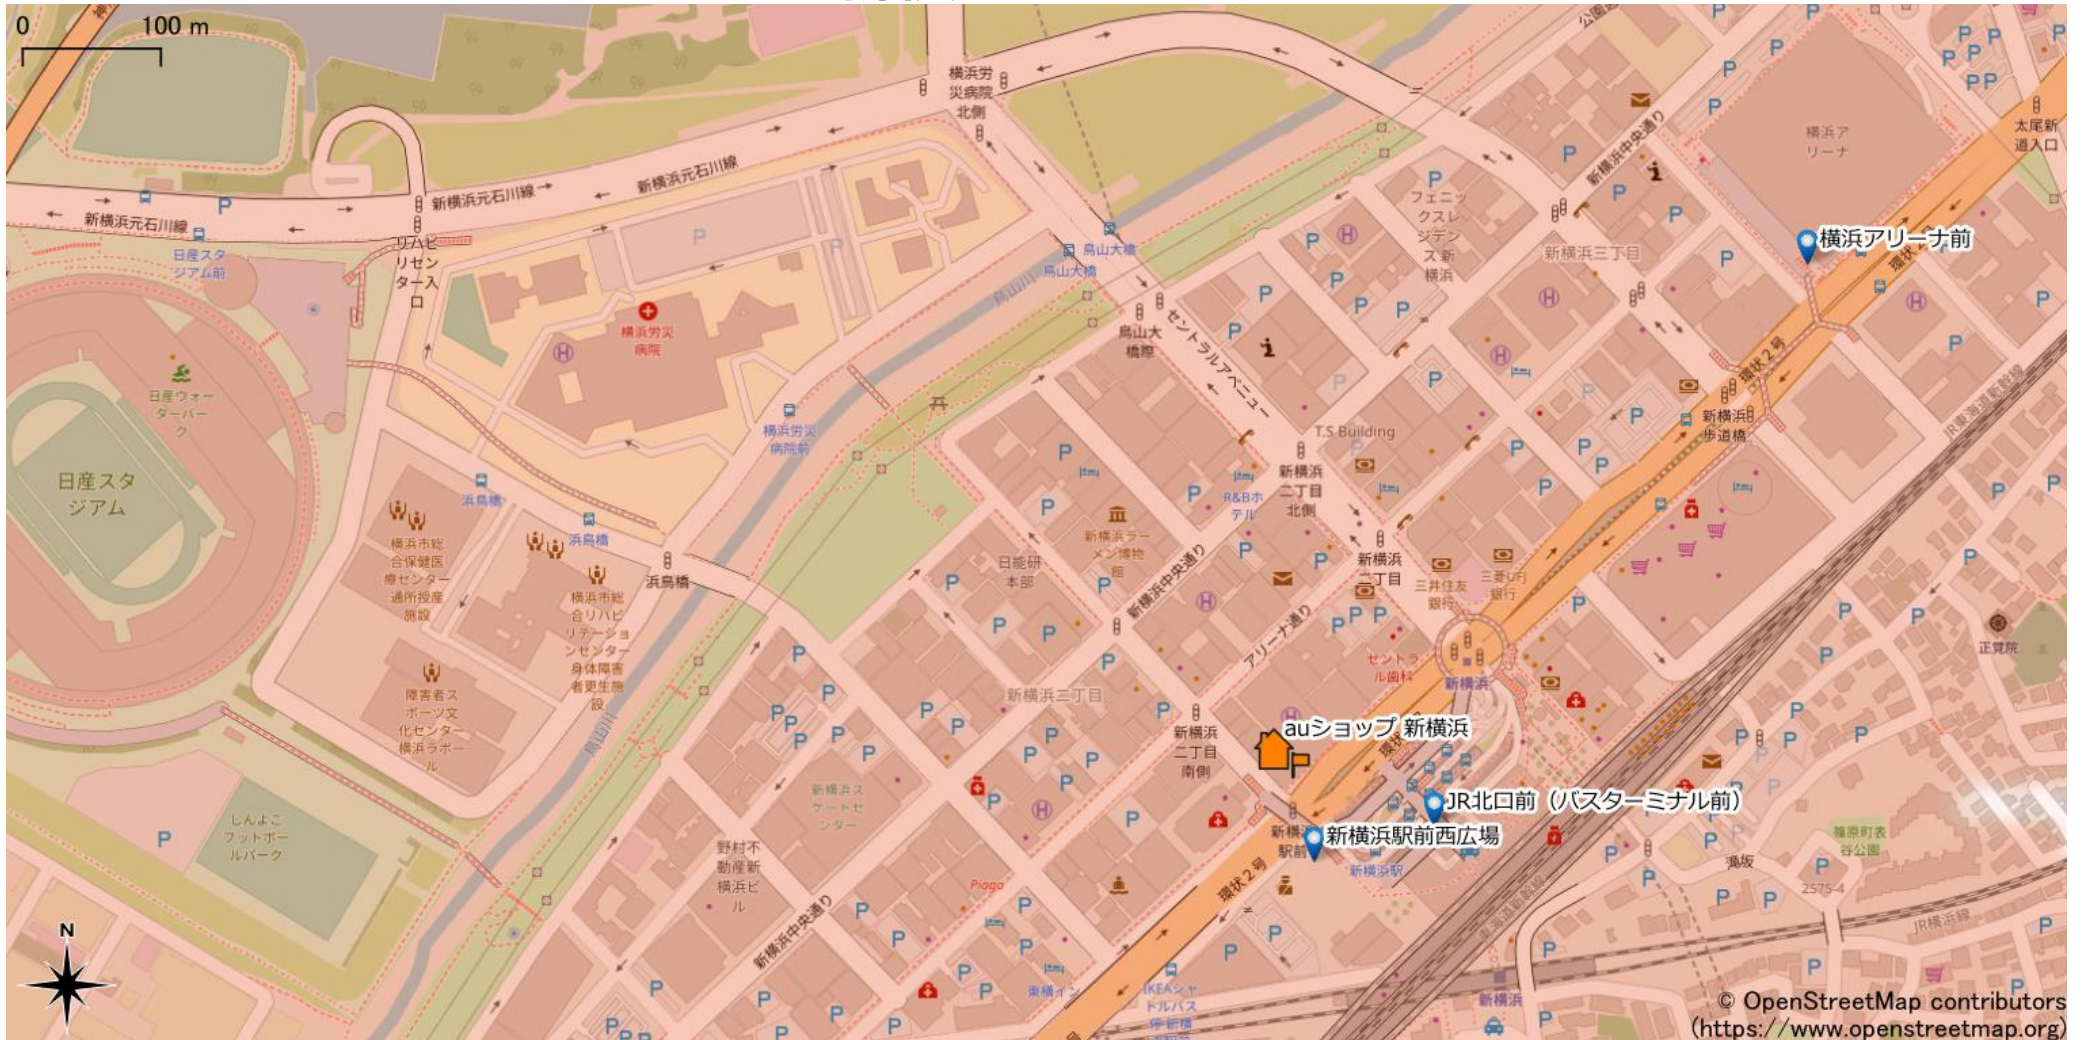

# 新横浜駅周辺

5Gサービスエリア

## ご注意

2022年11月30日時点

- ・ サービスエリアは計算上の数値判定に基づき作成しているため、実際の電波状況と異なる場合があります。
- ・ おおよそ利用可能な場所を示しているため、電波状況によってはご利用いただけなくなる場合があります。また、屋内施設ではご利用いただけない場合があります。
- ・ 本マップとサービスエリアマップは掲載日の違いにより、一部の場所で5Gサービスエリアが異なる場合があります。
- ・ 5G通信は電波の性質上、4G LTEと比べて屋内への電波が届きにくいいため、サービスエリア内であっても5G通信のご利用ではなく4G LTE通信となる場合があります。
- ・ 5G対応機種では5G通信をご利用できない場合でも、一部エリアでアンテナマークに「5G」と表示される場合があります。また通話・通信時にアンテナマークが「4G」に切り替わる場合があります。