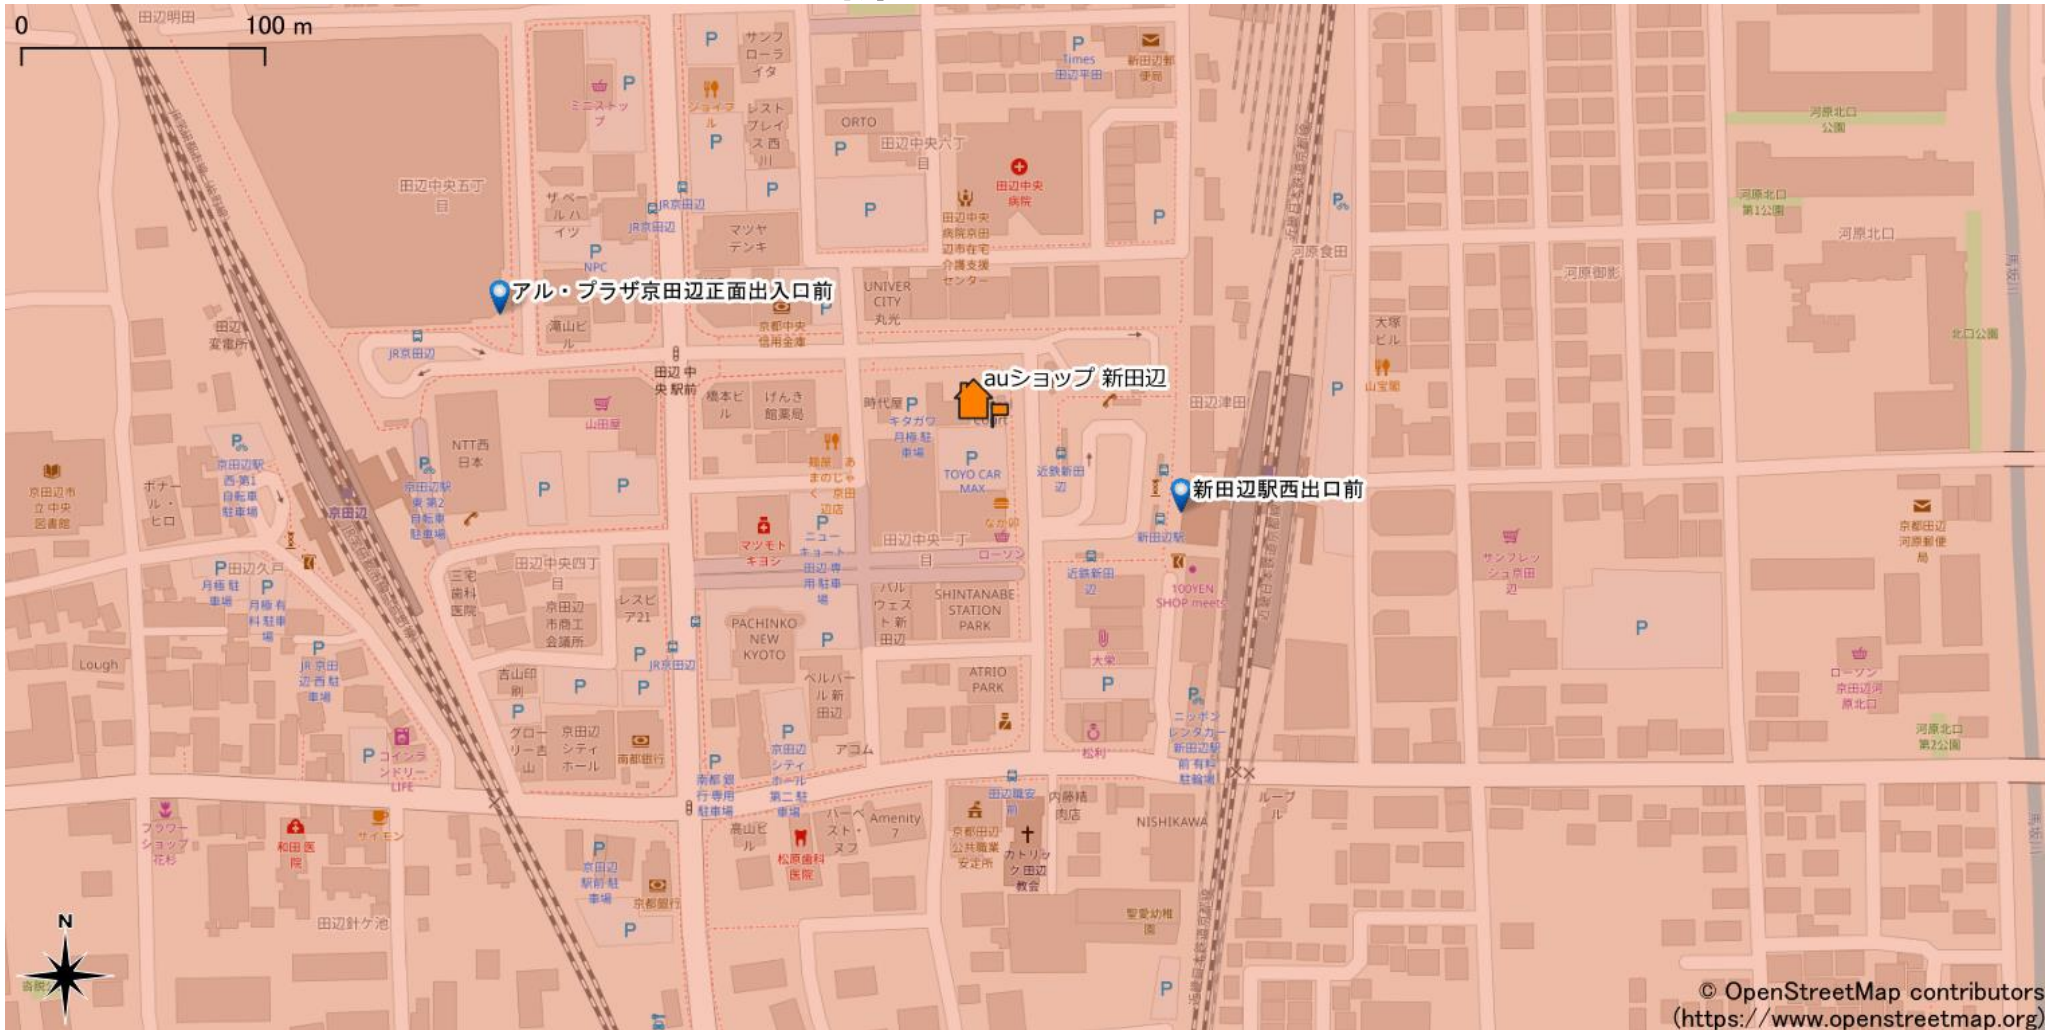

# 新田辺駅周辺

5Gサービスエリア

## ご注意

2023年6月28日時点

- ・ サービスエリアは計算上の数値判定に基づき作成しているため、実際の電波状況と異なる場合があります。
- ・ おおよそ利用可能な場所を示しているため、電波状況によってはご利用いただけなくなる場合があります。また、屋内施設ではご利用いただけない場合があります。
- ・ 本マップとサービスエリアマップは掲載日の違いにより、一部の場所で5Gサービスエリアが異なる場合があります。
- ・ 5G通信は電波の性質上、4G LTEと比べて屋内への電波が届きにくいいため、サービスエリア内であっても5G通信のご利用ではなく4G LTE通信となる場合があります。
- ・ 5G対応機種では5G通信をご利用できない場合でも、一部エリアでアンテナマークに「5G」と表示される場合があります。また通話・通信時にアンテナマークが「4G」に切り替わる場合があります。