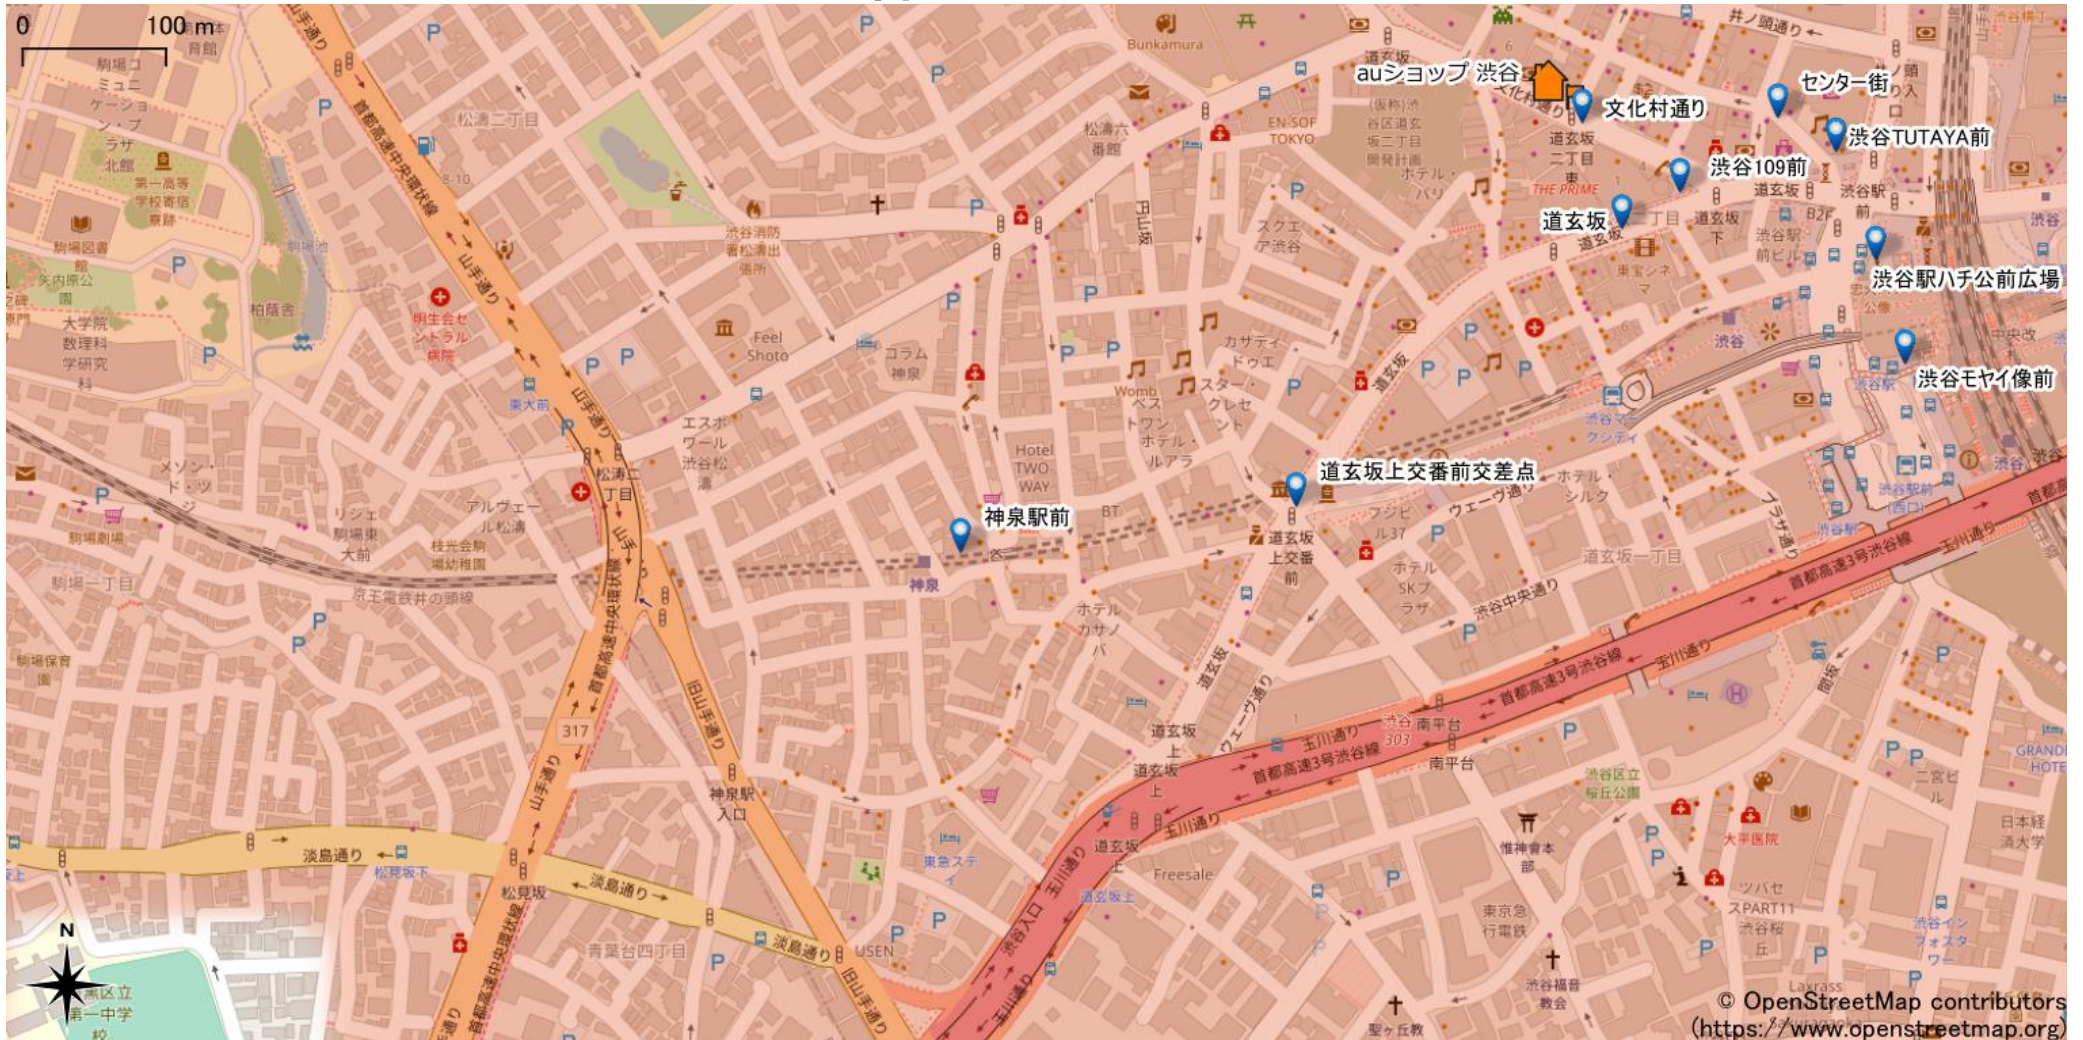

# 神泉駅周辺

5Gサービスエリア

## ご注意

- ・サービスエリアは計算上の数値判定に基づき作成しているため、実際の電波状況と異なる場合があります。
- ・おおよそ利用可能な場所を示しているため、電波状況によってはご利用いただけなくなる場合があります。また、屋内施設ではご利用いただけない場合があります。
- ・本マップとサービスエリアマップは掲載日の違いにより、一部の場所で5Gサービスエリアが異なる場合があります。
- ・5G通信は電波の性質上、4G LTEと比べて屋内への電波が届きにくいいため、サービスエリア内であっても5G通信のご利用ではなく4G LTE通信となる場合があります。
- ・5G対応機種では5G通信をご利用できない場合でも、一部エリアでアンテナマークに「5G」と表示される場合があります。また通話・通信時にアンテナマークが「4G」に切り替わる場合があります。

2022年6月22日時点

© OpenStreetMap contributors  
(<https://www.openstreetmap.org>)