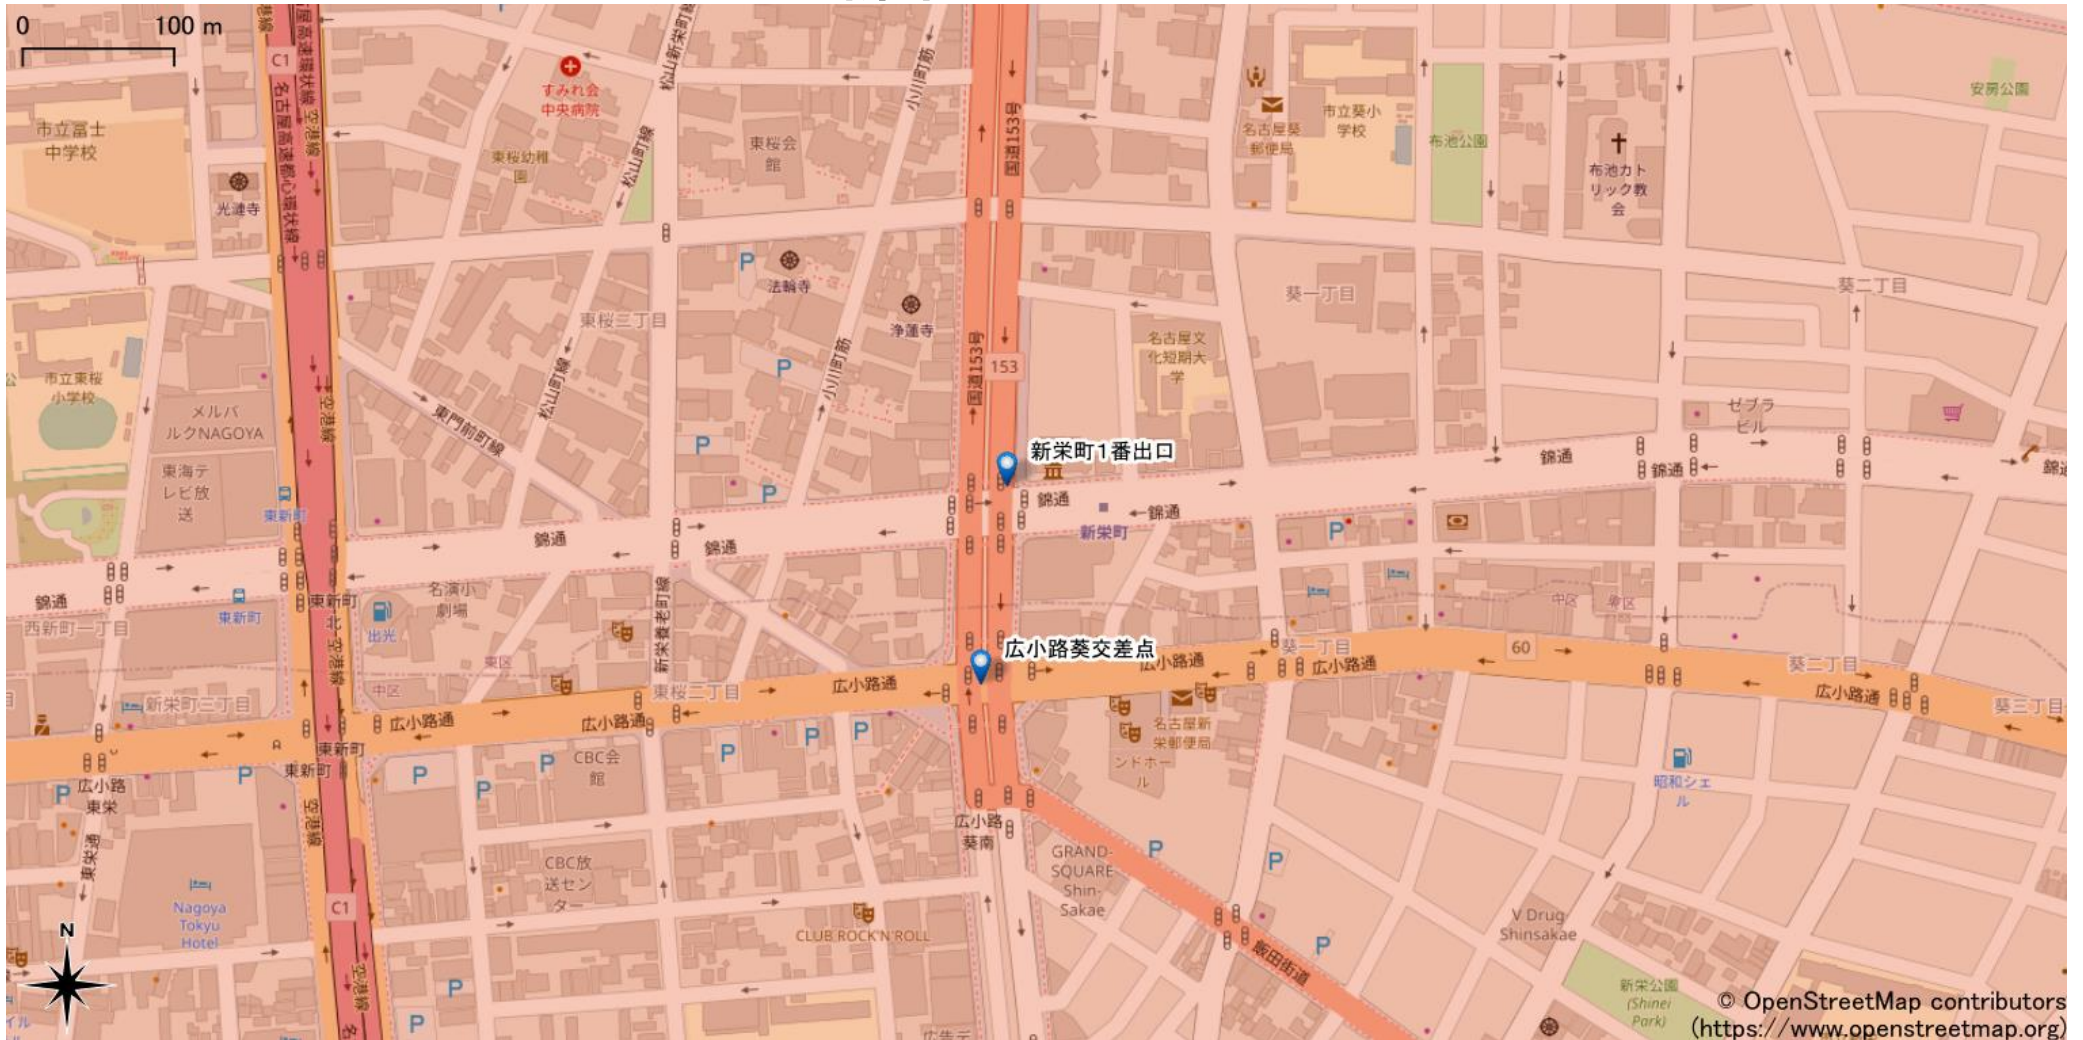

# 新栄町駅周辺

5Gサービスエリア

## ご注意

- ・ サービスエリアは計算上の数値判定に基づき作成しているため、実際の電波状況と異なる場合があります。
- ・ おおよそ利用可能な場所を示しているため、電波状況によってはご利用いただけなくなる場合があります。また、屋内施設ではご利用いただけない場合があります。
- ・ 本マップとサービスエリアマップは掲載日の違いにより、一部の場所で5Gサービスエリアが異なる場合があります。
- ・ 5G通信は電波の性質上、4G LTEと比べて屋内への電波が届きにくいいため、サービスエリア内であっても5G通信のご利用ではなく4G LTE通信となる場合があります。
- ・ 5G対応機種では5G通信をご利用できない場合でも、一部エリアでアンテナマークに「5G」と表示される場合があります。また通話・通信時にアンテナマークが「4G」に切り替わる場合があります。