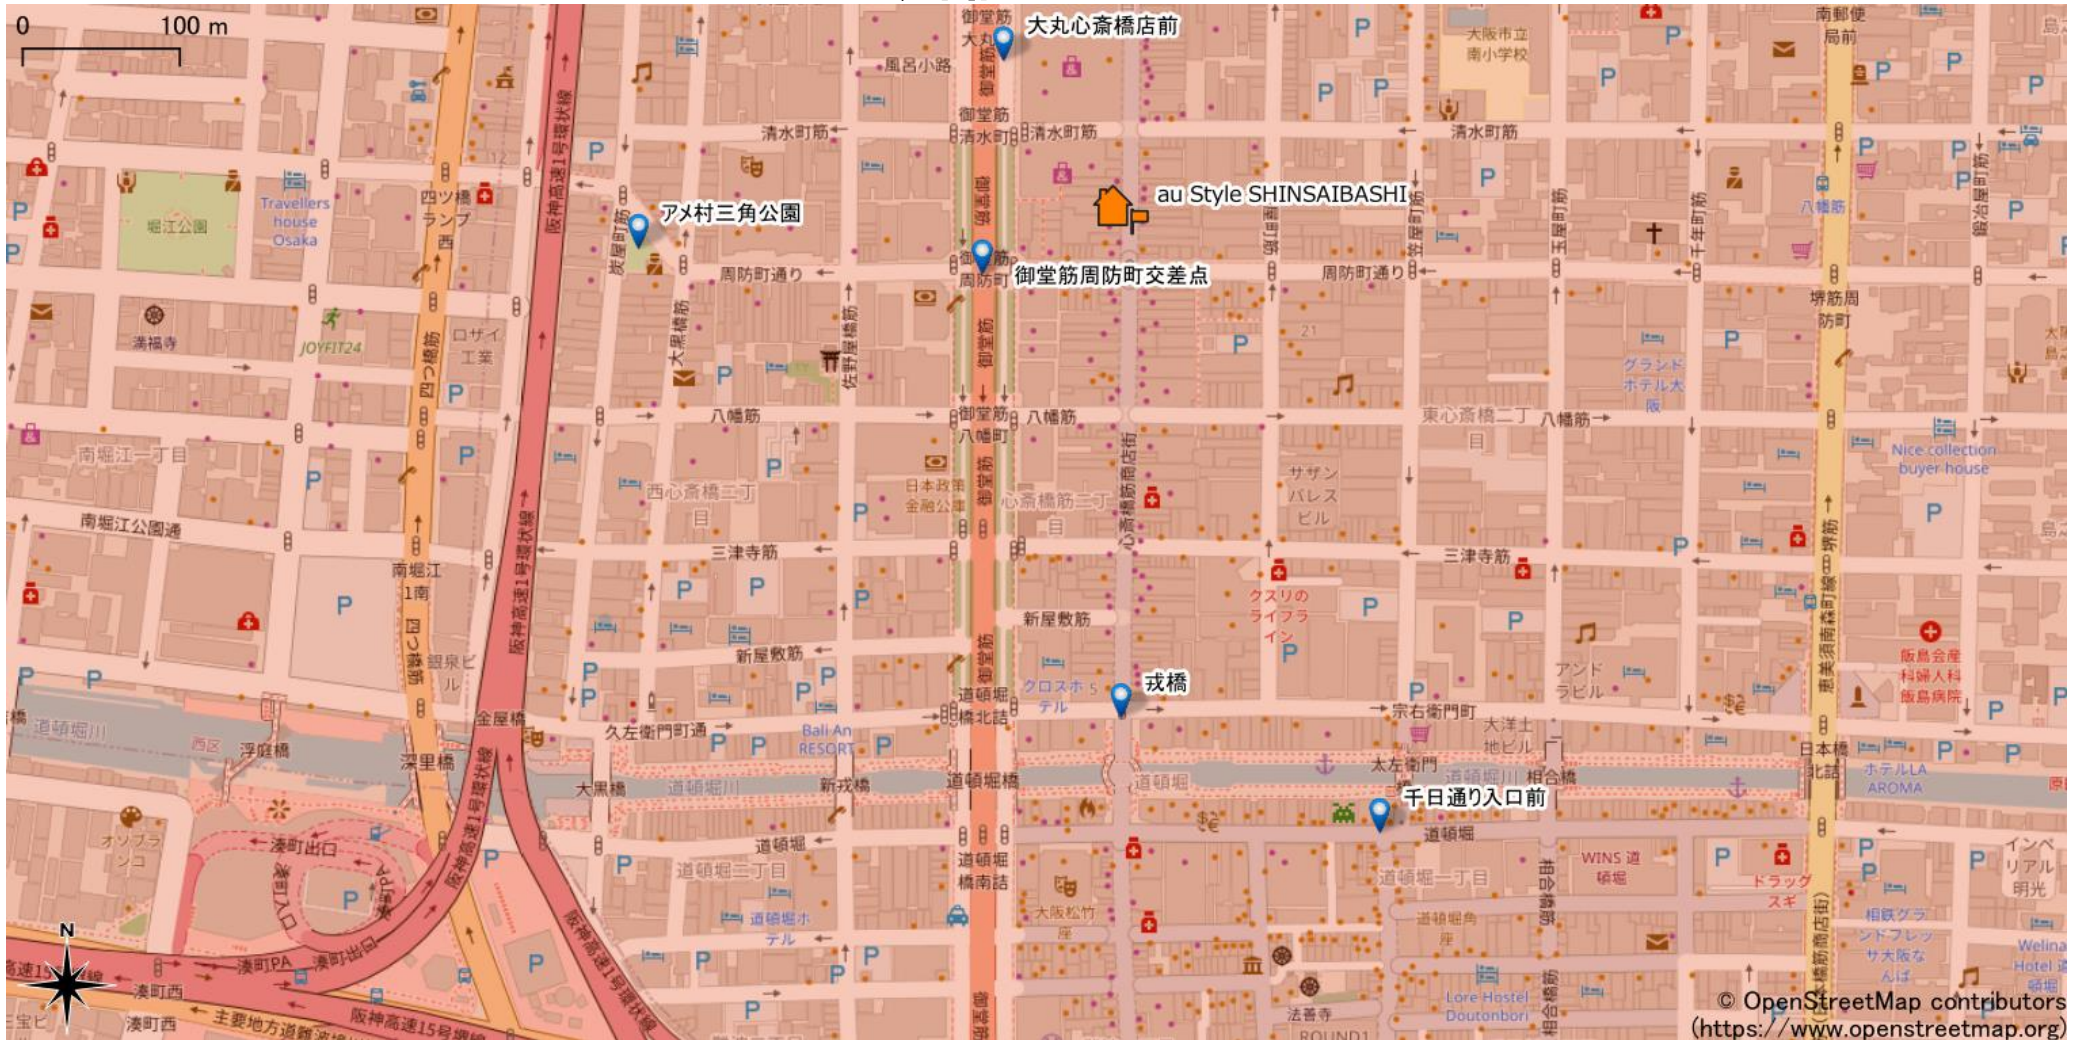

心齋橋駅周辺

5Gサービスエリア

ご注意

- ・サービスエリアは計算上の数値判定に基づき作成しているため、実際の電波状況と異なる場合があります。
- ・おおよそ利用可能な場所を示しているため、電波状況によってはご利用いただけなくなる場合があります。また、屋内施設ではご利用いただけない場合があります。
- ・本マップとサービスエリアマップは掲載日の違いにより、一部の場所で5Gサービスエリアが異なる場合があります。
- ・5G通信は電波の性質上、4G LTEと比べて屋内への電波が届きにくいいため、サービスエリア内であっても5G通信のご利用ではなく4G LTE通信となる場合があります。
- ・5G対応機種では5G通信をご利用できない場合でも、一部エリアでアンテナマークに「5G」と表示される場合があります。また通話・通信時にアンテナマークが「4G」に切り替わる場合があります。