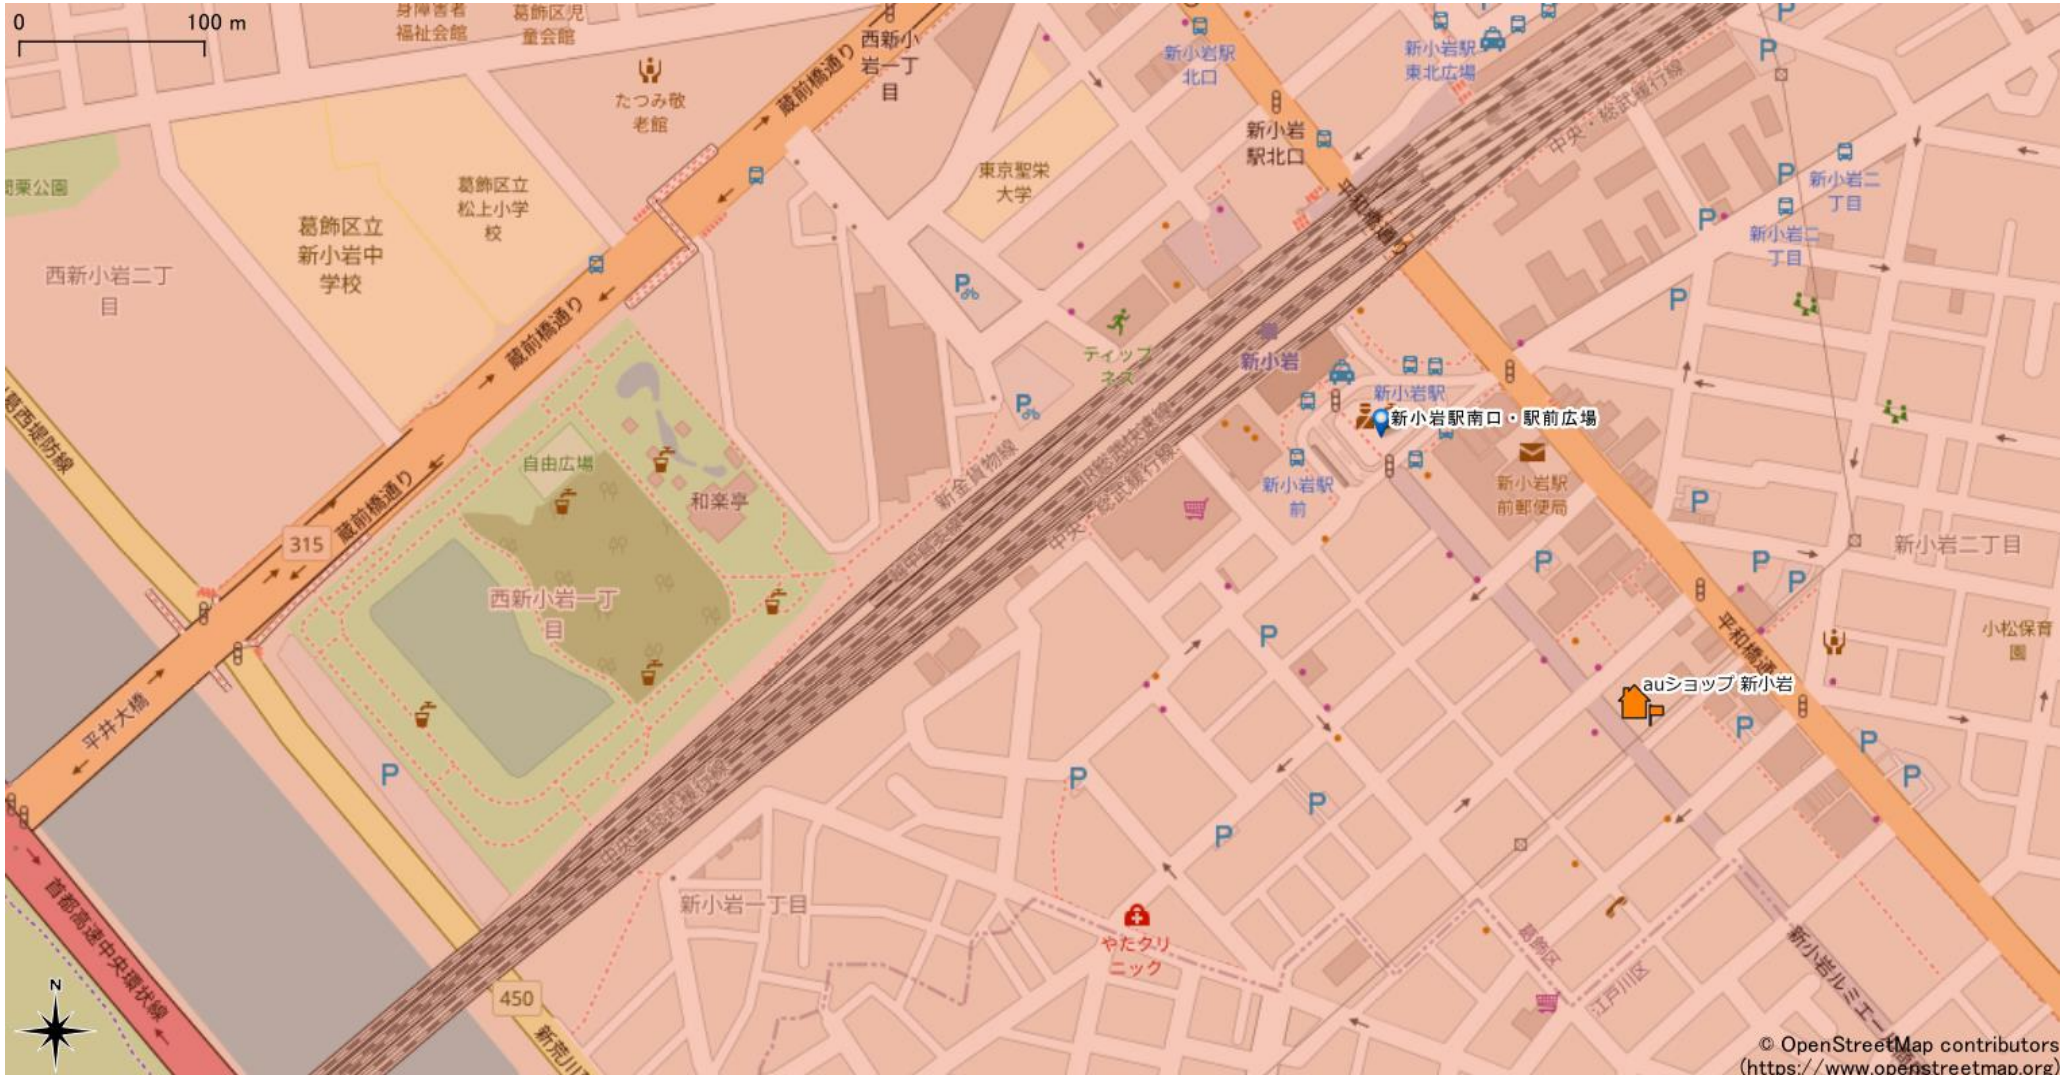

新小岩駅周辺

5Gサービスエリア

ご注意

- ・サービスエリアは計算上の数値判定に基づき作成しているため、実際の電波状況と異なる場合があります。
- ・おおよそ利用可能な場所を示しているため、電波状況によってはご利用いただけなくなる場合があります。また、屋内施設ではご利用いただけない場合があります。
- ・本マップとサービスエリアマップは掲載日の違いにより、一部の場所で5Gサービスエリアが異なる場合があります。
- ・5G通信は電波の性質上、4G LTEと比べて屋内への電波が届きにくいいため、サービスエリア内であっても5G通信のご利用ではなく4G LTE通信となる場合があります。
- ・5G対応機種では5G通信をご利用できない場合でも、一部エリアでアンテナマークに「5G」と表示される場合があります。また通話・通信時にアンテナマークが「4G」に切り替わる場合があります。